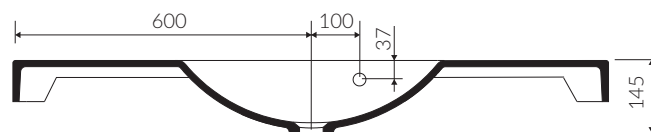

MOIRA BIS 120

- Zalecany sposób montażu / Recommended mounting method:
 - Meblowa / Vanity
 - Wpuszczana w blat / Inset

- Dostosowana do typu baterii / Suitable with kind of faucets:
 - Ścienne / Wall mounted
 - Nablutowa / Countertop

UMYWALKA MEBLOWA / WPUSZCZANA W BLAT
VANITY / INSET WASHBASIN

Index: **P_U_059_05_1200**

DŁUGOŚĆ LENGTH	SZEROKOŚĆ WIDTH	WYSOKOŚĆ HEIGHT
1200	500	145

Wymiary podane z tolerancją / Dimensions specified with tolerance:
do/to 700 mm (+2 -0) od/from 701 do/to 1200 mm (+3 -0)