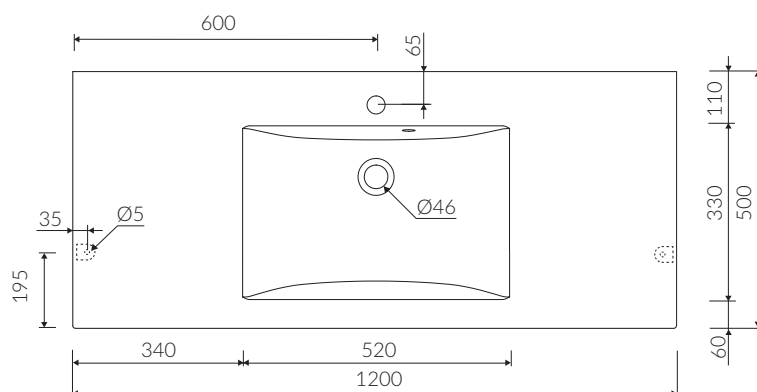

MOIRA BIS 120

- Zalecany sposób montażu / Recommended mounting method:
 - Meblowa / Vanity
 - Wpuszczana w blat / Inset

- Dostosowana do typu baterii / Suitable with kind of faucets:
 - Ścienne / Wall mounted
 - Nablutowa / Countertop

UMYWALKA MEBLOWA / WPUSZCZANA W BLAT
VANITY / INSET WASHBASIN

Index: **P_U_059_05_1200**

DŁUGOŚĆ LENGTH	SZEROKOŚĆ WIDTH	WYSOKOŚĆ HEIGHT
1200	500	145

Wymiary podane z tolerancją / Dimensions specified with tolerance:
do/to 700 mm (+2 -0) od/from 701 do/to 1200 mm (+3 -0)