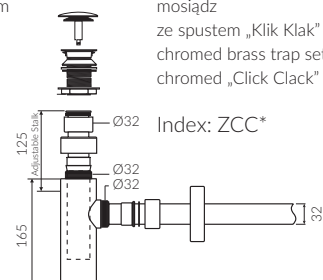

MOIRA BIS 120

- Zalecany sposób montażu / Recommended mounting method:
 - Meblowa / Vanity
 - Wpuszczana w blat / Inset

- Dostosowana do typu baterii / Suitable with kind of faucets:
 - Ścienne / Wall mounted
 - Nablutowa / Countertop

UMYWALKA MEBLOWA / WPUSZCZANA W BLAT
VANITY / INSET WASHBASIN

Index: **P_U_059_05_1200**

DŁUGOŚĆ LENGTH	SZEROKOŚĆ WIDTH	WYSOKOŚĆ HEIGHT
1200	500	145

Wymiary podane z tolerancją / Dimensions specified with tolerance:
do/to 700 mm (+2 -0) od/from 701 do/to 1200 mm (+3 -0)

PRODUKT KOMPATYBILNY Z / PRODUCT COMPATIBLE WITH:

* za dopłatą / additional fees apply

zestaw syfonowy PCV
ze spustem „Klik Klak” - chrom
PVC trap set with
chromed „Click Clack” trigger

Index: ZPC*

* za dopłatą / additional fees apply

zestaw syfonowy - chromowany
mosiądz
ze spustem „Klik Klak” - chrom
chromed brass trap set with
chromed „Click Clack” trigger

Index: ZCC*

* za dopłatą / additional fees apply

zestaw syfonowy PCV
ze spustem „Klik Klak” - chrom
- z czyszczeniem od góry
PVC trap set with
chromed „Click Clack” trigger
- cleaning from the top system