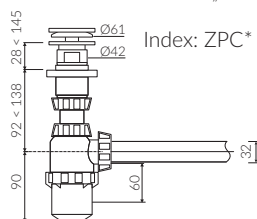

Wymiary podane z tolerancją / Dimensions specified with tolerance:
do/to 700 mm (+2 -0) od/from 701 do/to 1200 mm (+3 -0)

PRODUKT KOMPATYBILNY Z / PRODUCT COMPATIBLE WITH:

* za dopłatą / additional fees apply

zestaw syfonowy PCV
ze spustem „Klik Klak” - chrom
PVC trap set with
chromed „Click Clack” trigger

Index: ZPC*