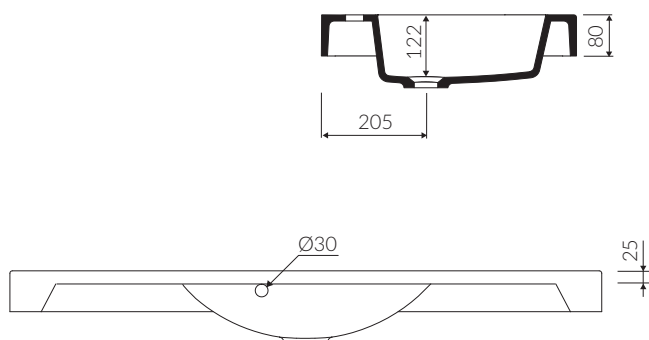

MOIRA BIS 120

- Zalecany sposób montażu / Recommended mounting method:
 - Meblowa / Vanity
 - Wpuszczana w blat / Inset

- Dostosowana do typu baterii / Suitable with kind of faucets:
 - Ścienne / Wall mounted
 - Nablutowa / Countertop

UMYWALKA MEBLOWA / WPUSZCZANA W BLAT
VANITY / INSET WASHBASIN

Index: **P_U_059_05_1200**

DŁUGOŚĆ LENGTH	SZEROKOŚĆ WIDTH	WYSOKOŚĆ HEIGHT
1200	500	145

Wymiary podane z tolerancją / Dimensions specified with tolerance:
do/to 700 mm (+2 -0) od/from 701 do/to 1200 mm (+3 -0)