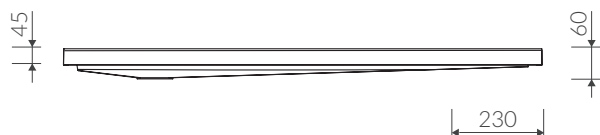

DŁUGOŚĆ LENGTH	SZEROKOŚĆ WIDTH	WYSOKOŚĆ HEIGHT
1200	800	60

Waga / Weight : 42 kg

W serii dostępna również umywalka
In the series there is also a washbasin available

Wymiary podane z tolerancją /
Dimensions specified with tolerance:

BRODZIK PROSTOKĄTNY RECTANGULAR SHOWER TRAY

Index: **P_B_058_04_1200**

- Z płytą / With waste cover
- Bez możliwości zamknięcia odpływu wody / Without drain stopper assembly
- brodzik nie posiada regulacji poziomu / Shower tray without level regulation

DŁUGOŚĆ LENGTH	SZEROKOŚĆ WIDTH	WYSOKOŚĆ HEIGHT
1200	900	60

Waga / Weight : 45 kg

W serii dostępna również umywalka
In the series there is also a washbasin available

Wymiary podane z tolerancją /
Dimensions specified with tolerance: