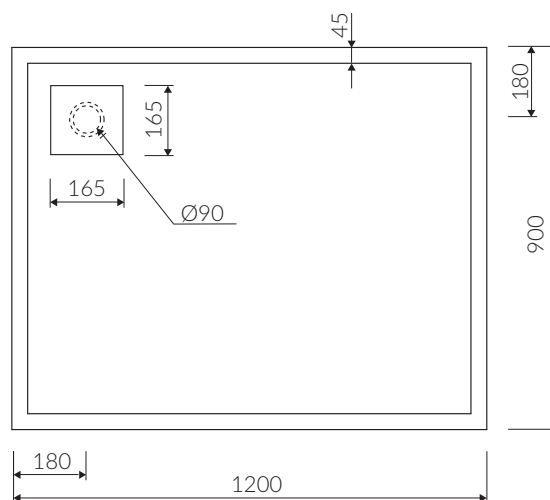

DŁUGOŚĆ LENGTH	SZEROKOŚĆ WIDTH	WYSOKOŚĆ HEIGHT
1200	800	60

Waga / Weight : 42 kg

W serii dostępna również umywalka
In the series there is also a washbasin available

Wymiary podane z tolerancją /
Dimensions specified with tolerance:

BRODZIK PROSTOKĄTNY RECTANGULAR SHOWER TRAY

Index: **P_B_058_04_1200**

- Z płytą / With waste cover
- Bez możliwości zamknięcia odpływu wody / Without drain stopper assembly
- brodzik nie posiada regulacji poziomu / Shower tray without level regulation

DŁUGOŚĆ LENGTH	SZEROKOŚĆ WIDTH	WYSOKOŚĆ HEIGHT
1200	900	60

Waga / Weight : 45 kg

W serii dostępna również umywalka
In the series there is also a washbasin available

Wymiary podane z tolerancją /
Dimensions specified with tolerance:

do/to 1000 mm (+3/-3)
od/from 1001 mm (+5/-5)

PRODUKT KOMPATYBILNY Z / PRODUCT COMPATIBLE WITH: