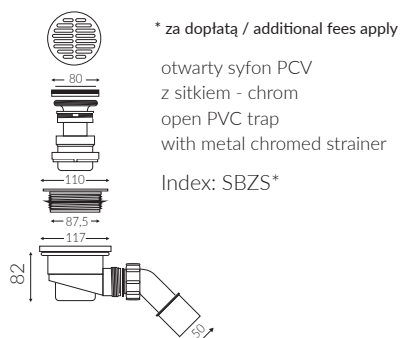

MODICO 80

- Materiał / Material:
MINERALICAST® DURO
- biały połysk / white gloss
MINERALICAST® MAT
- biały mat / white matt

BRODZIK PROSTOKĄTNY RECTANGULAR SHOWER TRAY

Index: **P_B_058_03_1200**

- Z płytką / With waste cover
- Bez możliwości zamknięcia odpływu wody / Without drain stopper assembly
- brodzik nie posiada regulacji poziomu / Shower tray without level regulation

DŁUGOŚĆ LENGTH	SZEROKOŚĆ WIDTH	WYSOKOŚĆ HEIGHT
1200	800	60

Waga / Weight : 42 kg

W serii dostępna również umywalka
In the series there is also a washbasin available

Wymiary podane z tolerancją /
Dimensions specified with tolerance:

do/to 1000 mm (+3/-3)
od/from 1001 mm (+5/-5)

PRODUKT KOMPATYBILNY Z / PRODUCT COMPATIBLE WITH:

MODICO 90

- Materiał / Material:
MINERALICAST® DURO
- biały połysk / white gloss
MINERALICAST® MAT
- biały mat / white matt

DŁUGOŚĆ LENGTH	SZEROKOŚĆ WIDTH	WYSOKOŚĆ HEIGHT
1200	900	60

Waga / Weight : 45 kg

W serii dostępna również umywalka
In the series there is also a washbasin available

Wymiary podane z tolerancją /
Dimensions specified with tolerance: