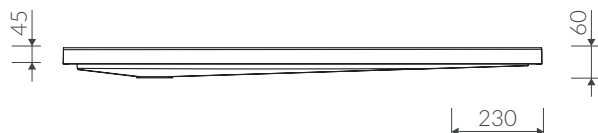

MODICO 80

- Materiał / Material:
MINERALICAST® DURO
- biały połysk / white gloss
MINERALICAST® MAT
- biały mat / white matt

BRODZIK PROSTOKĄTNY RECTANGULAR SHOWER TRAY

Index: **P_B_058_03_1200**

- Z płytką / With waste cover
- Bez możliwości zamknięcia odpływu wody / Without drain stopper assembly
- brodzik nie posiada regulacji poziomu / Shower tray without level regulation

DŁUGOŚĆ LENGTH	SZEROKOŚĆ WIDTH	WYSOKOŚĆ HEIGHT
1200	800	60

Waga / Weight : 42 kg

W serii dostępna również umywalka
In the series there is also a washbasin available

Wymiary podane z tolerancją /
Dimensions specified with tolerance:

do/to 1000 mm (+3/-3)
od/from 1001 mm (+5/-5)

PRODUKT KOMPATYBILNY Z / PRODUCT COMPATIBLE WITH:

MODICO 90

- Materiał / Material:
MINERALICAST® DURO
- biały połysk / white gloss
MINERALICAST® MAT
- biały mat / white matt

DŁUGOŚĆ LENGTH	SZEROKOŚĆ WIDTH	WYSOKOŚĆ HEIGHT
1200	900	60

Waga / Weight : 45 kg

W serii dostępna również umywalka
In the series there is also a washbasin available

Wymiary podane z tolerancją /
Dimensions specified with tolerance: