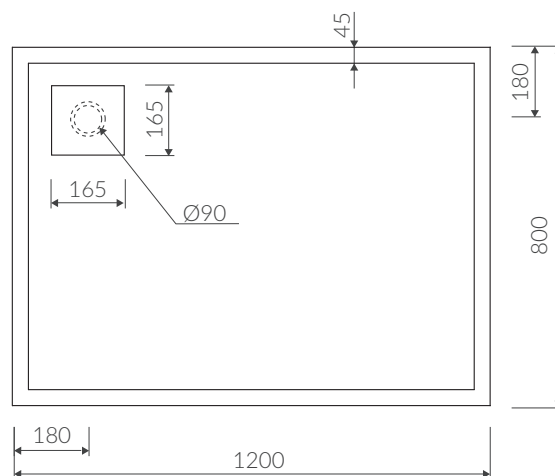

MODICO 80

- Materiał / Material:
MINERALICAST® DURO
- biały połysk / white gloss
MINERALICAST® MAT
- biały mat / white matt

BRODZIK PROSTOKĄTNY RECTANGULAR SHOWER TRAY

Index: **P_B_058_03_1200**

- Z płytką / With waste cover
- Bez możliwości zamknięcia odpływu wody / Without drain stopper assembly
- brodzik nie posiada regulacji poziomu / Shower tray without level regulation

DŁUGOŚĆ LENGTH	SZEROKOŚĆ WIDTH	WYSOKOŚĆ HEIGHT
1200	800	60

Waga / Weight : 42 kg

W serii dostępna również umywalka
In the series there is also a washbasin available

Wymiary podane z tolerancją /
Dimensions specified with tolerance:

BRODZIK PROSTOKĄTNY RECTANGULAR SHOWER TRAY

Index: **P_B_058_04_1200**

- Z płytą / With waste cover
- Bez możliwości zamknięcia odpływu wody / Without drain stopper assembly
- brodzik nie posiada regulacji poziomu / Shower tray without level regulation

DŁUGOŚĆ LENGTH	SZEROKOŚĆ WIDTH	WYSOKOŚĆ HEIGHT
1200	900	60

Waga / Weight : 45 kg

W serii dostępna również umywalka
In the series there is also a washbasin available

Wymiary podane z tolerancją /
Dimensions specified with tolerance: