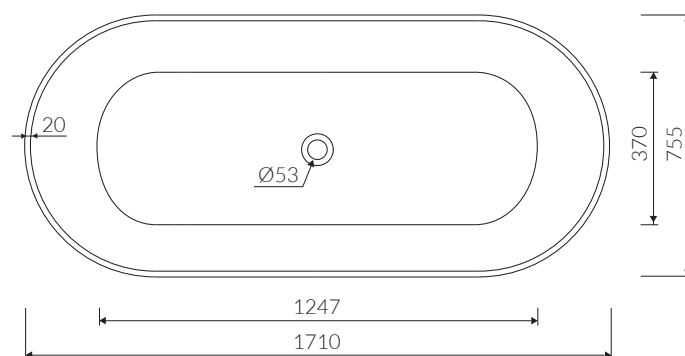

## WANNA WOLNOSTOJĄCA FREE-STANDING BATHTUB

Index: **P\_W\_055\_04\_1710**

- Zalecany sposób montażu / Recommended mounting method:  
- Wolnostojąca / Free-standing
- Dostosowana do typu baterii / Suitable with kind of faucets:  
- Ściana / Wall mounted  
- Podłogowa / Floor mounted standing
- Bez otworu na baterię / Without tap hole
- Bez przelewu / Without overflow
- Materiał / Material:  
MINERALICAST® DURO  
- biały połysk / white gloss  
MINERALICAST® MAT  
- biały mat / white matt  
MINERALICAST® STM BLACK  
- czarny połysk / black gloss

\* Możliwość łączenia kolorów / The possibility of combining colors :  
- czarno-biały / black-white

- Bez konieczności ingerencji w podłogę /  
Drilling below floor surface is not require

- Waga / Weight : 152 kg  
Waga z wodą / Weight with water : 334 kg

Wymiary podane z tolerancją /  
Dimensions specified with tolerance:

długość / length: (+10 -10)  
szerokość / width (+5 -5)

PRODUKT KOMPATYBILNY Z / PRODUCT COMPATIBLE WITH:

\* za dopłatą / additional fees apply