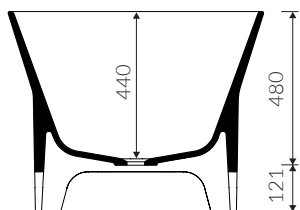

\* Możliwość łączenia kolorów / The possibility of combining colors :  
- czarno-biały / black-white

- Bez konieczności ingerencji w podłogę /  
Drilling below floor surface is not require

- Waga / Weight : 152 kg  
Waga z wodą / Weight with water : 334 kg

Wymiary podane z tolerancją /  
Dimensions specified with tolerance:

długość / length: (+10 -10)  
szerokość / width (+5 -5)

PRODUKT KOMPATYBILNY Z / PRODUCT COMPATIBLE WITH:

\* za dopłatą / additional fees apply