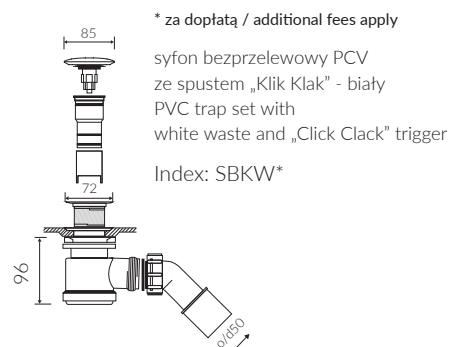

## WANNA WOLNOSTOJĄCA FREE-STANDING BATHTUB

Index: **P\_W\_055\_04\_1710**

- Zalecany sposób montażu / Recommended mounting method:  
- Wolnostojąca / Free-standing
- Dostosowana do typu baterii / Suitable with kind of faucets:  
- Ściana / Wall mounted  
- Podłogowa / Floor mounted standing
- Bez otworu na baterię / Without tap hole
- Bez przelewu / Without overflow
- Materiał / Material:  
MINERALICAST® DURO  
- biały połysk / white gloss  
MINERALICAST® MAT  
- biały mat / white matt  
MINERALICAST® STM BLACK  
- czarny połysk / black gloss

\* Możliwość łączenia kolorów / The possibility of combining colors :  
- czarno-biały / black-white

- Bez konieczności ingerencji w podłogę /  
Drilling below floor surface is not require

- Waga / Weight : 152 kg  
Waga z wodą / Weight with water : 334 kg

Wymiary podane z tolerancją /  
Dimensions specified with tolerance:

długość / length: (+10 -10)  
szerokość / width (+5 -5)

PRODUKT KOMPATYBILNY Z / PRODUCT COMPATIBLE WITH:

\* za dopłatą / additional fees apply