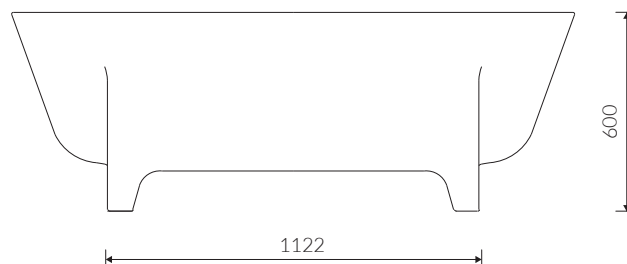

## WANNA WOLNOSTOJĄCA FREE-STANDING BATHTUB

Index: **P\_W\_055\_04\_1710**

- Zalecany sposób montażu / Recommended mounting method:  
- Wolnostojąca / Free-standing
- Dostosowana do typu baterii / Suitable with kind of faucets:  
- Ściana / Wall mounted  
- Podłogowa / Floor mounted standing
- Bez otworu na baterię / Without tap hole
- Bez przelewu / Without overflow
- Materiał / Material:  
MINERALICAST® DURO  
- biały połysk / white gloss  
MINERALICAST® MAT  
- biały mat / white matt  
MINERALICAST® STM BLACK  
- czarny połysk / black gloss

\* Możliwość łączenia kolorów / The possibility of combining colors :  
- czarno-biały / black-white

- Bez konieczności ingerencji w podłogę /  
Drilling below floor surface is not require

- Waga / Weight : 152 kg  
Waga z wodą / Weight with water : 334 kg

Wymiary podane z tolerancją /  
Dimensions specified with tolerance:

długość / length: (+10 -10)  
szerokość / width (+5 -5)

PRODUKT KOMPATYBILNY Z / PRODUCT COMPATIBLE WITH:

\* za dopłatą / additional fees apply