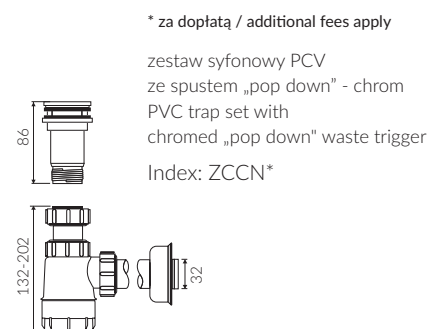

- Waga / Weight : 16,4 kg

UMYWALKA MEBLOWA / WPUSZCZANA W BLAT VANITY / INSET WASHBASIN

Index: **P_U_054_06_1202**

DŁUGOŚĆ LENGTH	SZEROKOŚĆ WIDTH	WYSOKOŚĆ HEIGHT
1202	390	117

Wymiary podane z tolerancją / Dimensions specified with tolerance:
do/to 700 mm (+2 -0) od/from 701 do/to 1200 mm (+3 -0)

PRODUKT KOMPATYBILNY Z / PRODUCT COMPATIBLE WITH:

* za dopłatą / additional fees apply

zestaw syfony PCV
z sitkiem i gumowym korkiem
PVC trap set
with strainer and rubber plug

Index: ZPS*

* za dopłatą / additional fees apply

zestaw syfony - chromowany mosiądz
z sitkiem i gumowym korkiem
chromed brass trap set
with strainer and rubber plug

Index: ZCS*

* za dopłatą / additional fees apply

zestaw syfony PCV
ze spustem „pop down” - chrom
PVC trap set with
chromed „pop down” waste trigger