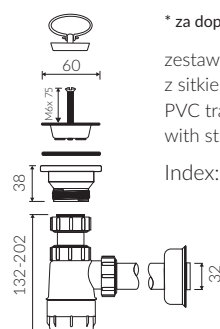

- Waga / Weight : 16,4 kg

UMYWALKA MEBLOWA / WPUSZCZANA W BLAT VANITY / INSET WASHBASIN

Index: **P_U_054_06_1202**

DŁUGOŚĆ LENGTH	SZEROKOŚĆ WIDTH	WYSOKOŚĆ HEIGHT
1202	390	117

Wymiary podane z tolerancją / Dimensions specified with tolerance:
do/to 700 mm (+2 -0) od/from 701 do/to 1200 mm (+3 -0)

PRODUKT KOMPATYBILNY Z / PRODUCT COMPATIBLE WITH:

* za dopłatą / additional fees apply

zestaw syfony PCV
z sitkiem i gumowym korkiem
PVC trap set
with strainer and rubber plug

Index: ZPS*

* za dopłatą / additional fees apply