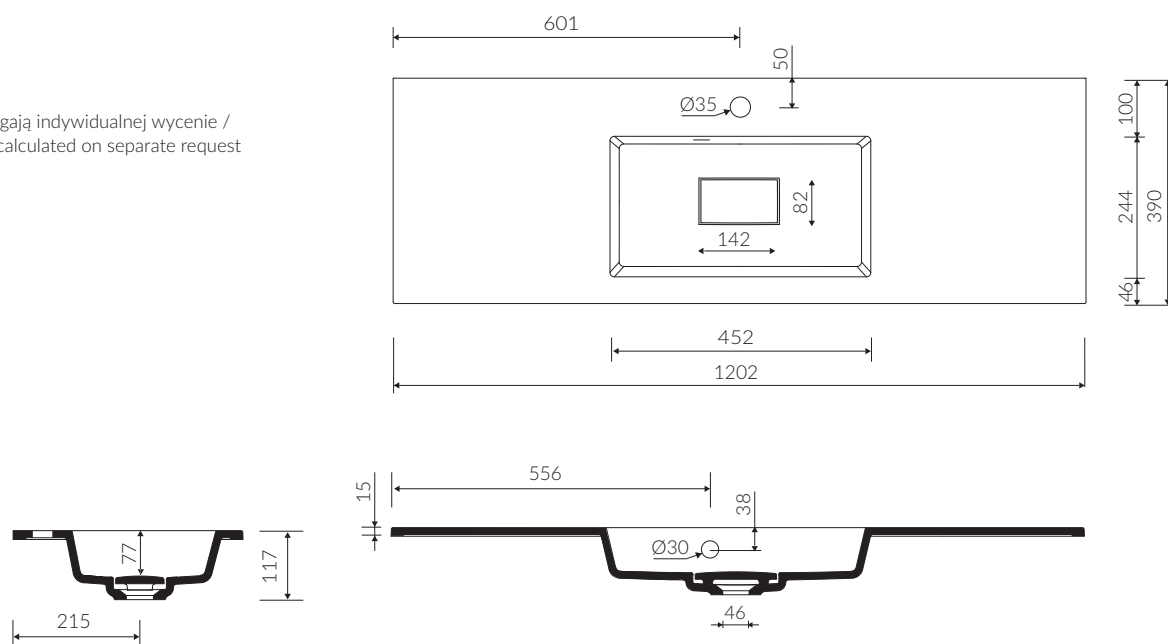

- Waga / Weight : 16,4 kg

UMYWALKA MEBLOWA / WPUSZCZANA W BLAT VANITY / INSET WASHBASIN

Index: **P_U_054_06_1202**

DŁUGOŚĆ LENGTH	SZEROKOŚĆ WIDTH	WYSOKOŚĆ HEIGHT
1202	390	117

Wymiary podane z tolerancją / Dimensions specified with tolerance:
do/to 700 mm (+2 -0) od/from 701 do/to 1200 mm (+3 -0)