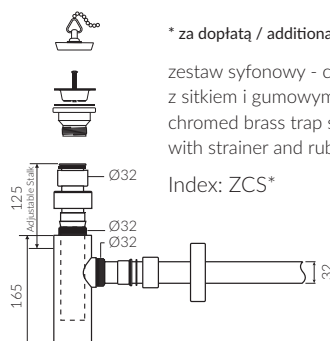

LIRA 120

- Zalecany sposób montażu / Recommended mounting method:
 - Meblowa / Vanity
 - Wpuszczana w blat / Inset

- Dostosowana do typu baterii / Suitable with kind of faucets:
 - Ścienne / Wall mounted
 - Nablátowa / Countertop

- Waga / Weight : 16,4 kg

UMYWALKA MEBLOWA / WPUSZCZANA W BLAT VANITY / INSET WASHBASIN

Index: **P_U_054_06_1202**

DŁUGOŚĆ LENGTH	SZEROKOŚĆ WIDTH	WYSOKOŚĆ HEIGHT
1202	390	117

Wymiary podane z tolerancją / Dimensions specified with tolerance:
do/to 700 mm (+2 -0) od/from 701 do/to 1200 mm (+3 -0)

PRODUKT KOMPATYBILNY Z / PRODUCT COMPATIBLE WITH:

* za dopłatą / additional fees apply

zestaw syfony PCV
z sitkiem i gumowym korkiem
PVC trap set
with strainer and rubber plug

Index: ZPS*

* za dopłatą / additional fees apply

zestaw syfony - chromowany mosiądz
z sitkiem i gumowym korkiem
chromed brass trap set
with strainer and rubber plug

Index: ZCS*

* za dopłatą / additional fees apply

zestaw syfony PCV
ze spustem „pop down” - chrom
PVC trap set with
chromed „pop down” waste trigger