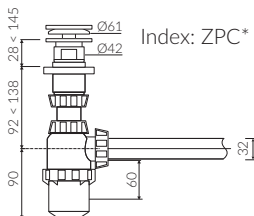

Wymiary podane z tolerancją /
Dimensions specified with tolerance:

do/to 700 mm (+2 -0)
od/from 701 do/to 1200 mm (+3 -0)

PRODUKT KOMPATYBILNY Z / PRODUCT COMPATIBLE WITH:

* za dopłatą / additional fees apply

zestaw syfonowy PCV
ze spustem „Klik Klak” - chrom
PVC trap set with
chromed „Click Clack” trigger

Index: ZPC*