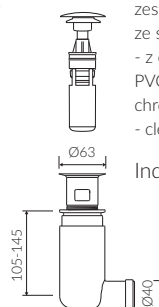

* za dopłatą / additional fees apply

zestaw syfonowy PCV
ze spustem „Klik Klak” - chrom
- z czyszczeniem od góry
PVC trap set with
chromed „Click Clack” trigger
- cleaning from the top system

Index: Easy Clean*