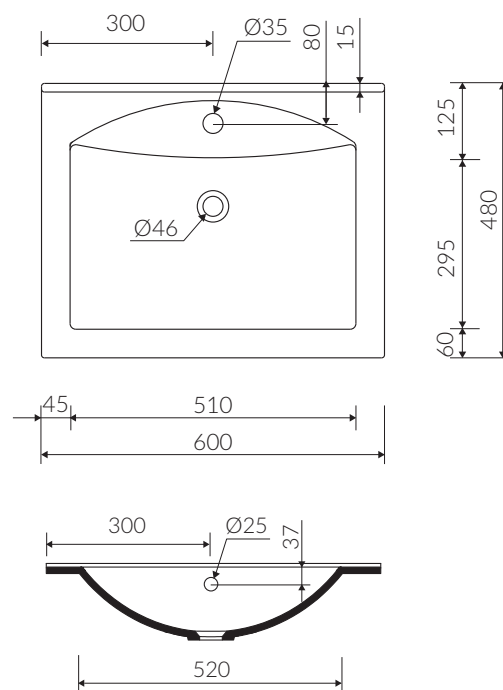

# LARISSA 60

- Zalecany sposób montażu / Recommended mounting method:
  - Meblowa / Vanity
  - Wpuszczana w blat / Inset

- Dostosowana do typu baterii / Suitable with kind of faucets:
  - Ścienne / Wall mounted
  - Nablatowa / Countertop

- Waga / Weight : 10,1 kg

## UMYWALKA MEBLOWA / WPUSZCZANA W BLAT VANITY / INSET WASHBASIN

Index: **P\_U\_051\_01\_0600**

DŁUGOŚĆ LENGTH	SZEROKOŚĆ WIDTH	WYSOKOŚĆ HEIGHT
600	480	147

Wymiary podane z tolerancją /  
Dimensions specified with tolerance: