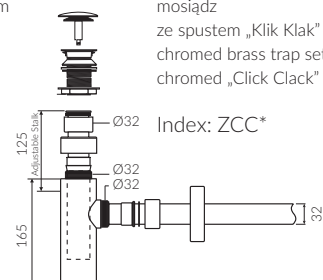

## UMYWALKA MEBLOWA / WPUSZCZANA W BLAT VANITY / INSET WASHBASIN

Index: **P\_U\_051\_01\_0600**

DŁUGOŚĆ LENGTH	SZEROKOŚĆ WIDTH	WYSOKOŚĆ HEIGHT
600	480	147

Wymiary podane z tolerancją /  
Dimensions specified with tolerance:

do/to 700 mm (+2 -0)  
od/from 701 do/to 1200 mm (+3 -0)

PRODUKT KOMPATYBILNY Z / PRODUCT COMPATIBLE WITH:

\* za dopłatą / additional fees apply

zestaw syfonowy PCV  
ze spustem „Klik Klak” - chrom  
PVC trap set with  
chromed „Click Clack” trigger

Index: ZPC\*

\* za dopłatą / additional fees apply

zestaw syfonowy - chromowany  
mosiądz  
ze spustem „Klik Klak” - chrom  
chromed brass trap set with  
chromed „Click Clack” trigger

Index: ZCC\*

\* za dopłatą / additional fees apply