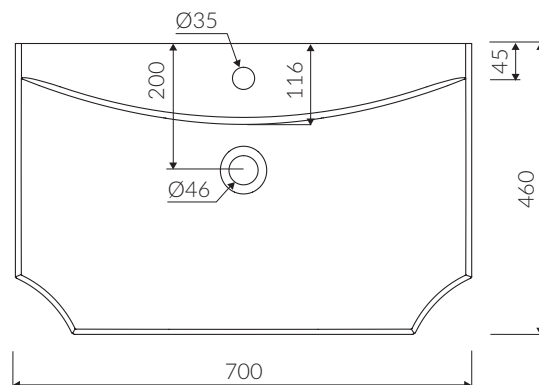

LA DONNA

- Zalecany sposób montażu / Recommended mounting method:
 - Meblowa / Vanity
 - Wpuszczana w blat / Inset
- Dostosowana do typu baterii / Suitable with kind of faucets:
 - Ścienne / Wall mounted
 - Nablutowa / Countertop
- Z otworem lub bez otworu na baterię / With or without tap hole
- Bez przelewu / Without overflow
- Materiał i kolorystyka / Material and colour
 - DUROCOAT®** Połysk / Gloss :
 - Biały / White
 - DUROCOAT® MAT** Mat / Matt :
 - Biały / White
- Waga / Weight : 18,4 kg

UMYWALKA MEBLOWA / WPUSZCZANA W BLAT VANITY / INSET WASHBASIN

Index: **P_U_048_01_0700**

DŁUGOŚĆ LENGTH	SZEROKOŚĆ WIDTH	WYSOKOŚĆ HEIGHT
700	460	112

Wymiary podane z tolerancją / Dimensions specified with tolerance:
do/to 700 mm (+2 -0) od/from 701 do/to 1200 mm (+3 -0)