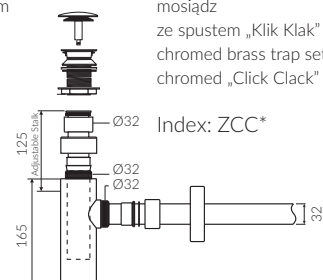

LA DONNA

- Zalecany sposób montażu / Recommended mounting method:
 - Meblowa / Vanity
 - Wpuszczana w blat / Inset
- Dostosowana do typu baterii / Suitable with kind of faucets:
 - Ścienne / Wall mounted
 - Nablutowa / Countertop
- Z otworem lub bez otworu na baterię / With or without tap hole
- Bez przelewu / Without overflow
- Materiał i kolorystyka / Material and colour
 - DUROCOAT®** Połysk / Gloss :
 - Biały / White
 - DUROCOAT® MAT** Mat / Matt :
 - Biały / White
- Waga / Weight : 18,4 kg

UMYWALKA MEBLOWA / WPUSZCZANA W BLAT VANITY / INSET WASHBASIN

Index: **P_U_048_01_0700**

DŁUGOŚĆ LENGTH	SZEROKOŚĆ WIDTH	WYSOKOŚĆ HEIGHT
700	460	112

Wymiary podane z tolerancją / Dimensions specified with tolerance:
do/to 700 mm (+2 -0) od/from 701 do/to 1200 mm (+3 -0)

PRODUKT KOMPATYBILNY Z / PRODUCT COMPATIBLE WITH:

* za dopłatą / additional fees apply

zestaw syfonowy PCV
ze spustem „Klik Klak” - chrom
PVC trap set with
chromed „Click Clack” trigger

Index: ZPC*

* za dopłatą / additional fees apply

zestaw syfonowy - chromowany
mosiądz
ze spustem „Klik Klak” - chrom
chromed brass trap set with
chromed „Click Clack” trigger

Index: ZCC*

* za dopłatą / additional fees apply

zestaw syfonowy PCV
ze spustem „Klik Klak” - chrom
- z czyszczeniem od góry
PVC trap set with
chromed „Click Clack” trigger
- cleaning from the top system