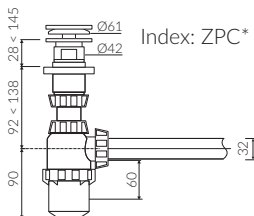

Wymiary podane z tolerancją / Dimensions specified with tolerance:
do/to 700 mm (+2 -0) od/from 701 do/to 1200 mm (+3 -0)

PRODUKT KOMPATYBILNY Z / PRODUCT COMPATIBLE WITH:

* za dopłatą / additional fees apply

zestaw syfonowy PCV
ze spustem „Klik Klak” - chrom
PVC trap set with
chromed „Click Clack” trigger

Index: ZPC*