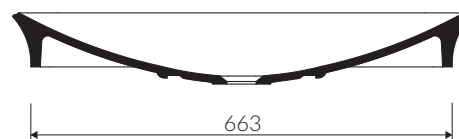

LA DONNA

- Zalecany sposób montażu / Recommended mounting method:
 - Meblowa / Vanity
 - Wpuszczana w blat / Inset
- Dostosowana do typu baterii / Suitable with kind of faucets:
 - Ścienne / Wall mounted
 - Nablutowa / Countertop
- Z otworem lub bez otworu na baterię / With or without tap hole
- Bez przelewu / Without overflow
- Materiał i kolorystyka / Material and colour
 - DUROCOAT®** Połysk / Gloss :
 - Biały / White
 - DUROCOAT® MAT** Mat / Matt :
 - Biały / White
- Waga / Weight : 18,4 kg

UMYWALKA MEBLOWA / WPUSZCZANA W BLAT VANITY / INSET WASHBASIN

Index: **P_U_048_01_0700**

DŁUGOŚĆ LENGTH	SZEROKOŚĆ WIDTH	WYSOKOŚĆ HEIGHT
700	460	112

Wymiary podane z tolerancją / Dimensions specified with tolerance:
do/to 700 mm (+2 -0) od/from 701 do/to 1200 mm (+3 -0)