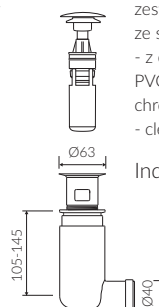

LA DONNA

- Zalecany sposób montażu / Recommended mounting method:
 - Meblowa / Vanity
 - Wpuszczana w blat / Inset
- Dostosowana do typu baterii / Suitable with kind of faucets:
 - Ścienne / Wall mounted
 - Nablutowa / Countertop
- Z otworem lub bez otworu na baterię / With or without tap hole
- Bez przelewu / Without overflow
- Materiał i kolorystyka / Material and colour
 - DUROCOAT®** Połysk / Gloss :
 - Biały / White
 - DUROCOAT® MAT** Mat / Matt :
 - Biały / White
- Waga / Weight : 18,4 kg

UMYWALKA MEBLOWA / WPUSZCZANA W BLAT VANITY / INSET WASHBASIN

Index: **P_U_048_01_0700**

DŁUGOŚĆ LENGTH	SZEROKOŚĆ WIDTH	WYSOKOŚĆ HEIGHT
700	460	112

Wymiary podane z tolerancją / Dimensions specified with tolerance:
do/to 700 mm (+2 -0) od/from 701 do/to 1200 mm (+3 -0)

zestaw syfonowy - chromowany
mosiądz
ze spustem „Klik Klak” - chrom
chromed brass trap set with
chromed „Click Clack” trigger

Index: ZCC*

* za dopłatą / additional fees apply

zestaw syfonowy PCV
ze spustem „Klik Klak” - chrom
- z czyszczeniem od góry
PVC trap set with
chromed „Click Clack” trigger
- cleaning from the top system

Index: Easy Clean*

* za dopłatą / additional fees apply

zestaw syfonowy PCV
ze spustem „pop down” - chrom
PVC trap set with
chromed „pop down”
waste trigger

Index: ZCCN*