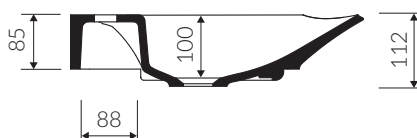

LA DONNA

- Zalecany sposób montażu / Recommended mounting method:
 - Meblowa / Vanity
 - Wpuszczana w blat / Inset
- Dostosowana do typu baterii / Suitable with kind of faucets:
 - Ścienne / Wall mounted
 - Nablutowa / Countertop
- Z otworem lub bez otworu na baterię / With or without tap hole
- Bez przelewu / Without overflow
- Materiał i kolorystyka / Material and colour
 - DUROCOAT®** Połysk / Gloss :
 - Biały / White
 - DUROCOAT® MAT** Mat / Matt :
 - Biały / White
- Waga / Weight : 18,4 kg

UMYWALKA MEBLOWA / WPUSZCZANA W BLAT VANITY / INSET WASHBASIN

Index: **P_U_048_01_0700**

DŁUGOŚĆ LENGTH	SZEROKOŚĆ WIDTH	WYSOKOŚĆ HEIGHT
700	460	112

Wymiary podane z tolerancją / Dimensions specified with tolerance:
do/to 700 mm (+2 -0) od/from 701 do/to 1200 mm (+3 -0)