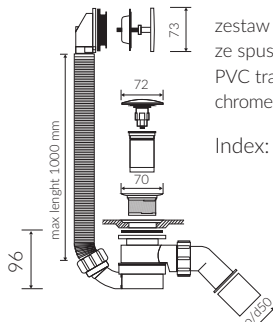

- Waga / Weight : 153 kg
Waga z wodą / Weight with water : 361 kg

Wymiary podane z tolerancją /
Dimensions specified with tolerance:

długość / length: (+10 -10)
szerokość / width (+5 -5)
wysokość / height (+5 -5)

możliwy zakres nawiercenia baterii /
space suitable for tap holes drilling

PRODUKT KOMPATYBILNY Z / PRODUCT COMPATIBLE WITH:

*za dopłatą / additional fees apply

zestaw syfonowy przelewowy
- automatyczny PCV
ze spustem „pop up” - chrom
PVC automatic overflow set
with chromed pop-up trigger

Index: SWA*

*za dopłatą / additional fees apply

zestaw syfonowo przelewowy PCV
ze spustem „Klik Klak” - chrom
PVC trap and overflow set with
chromed waste and „Click Clack” trigger

Index: SWK*

w zestawie / set included