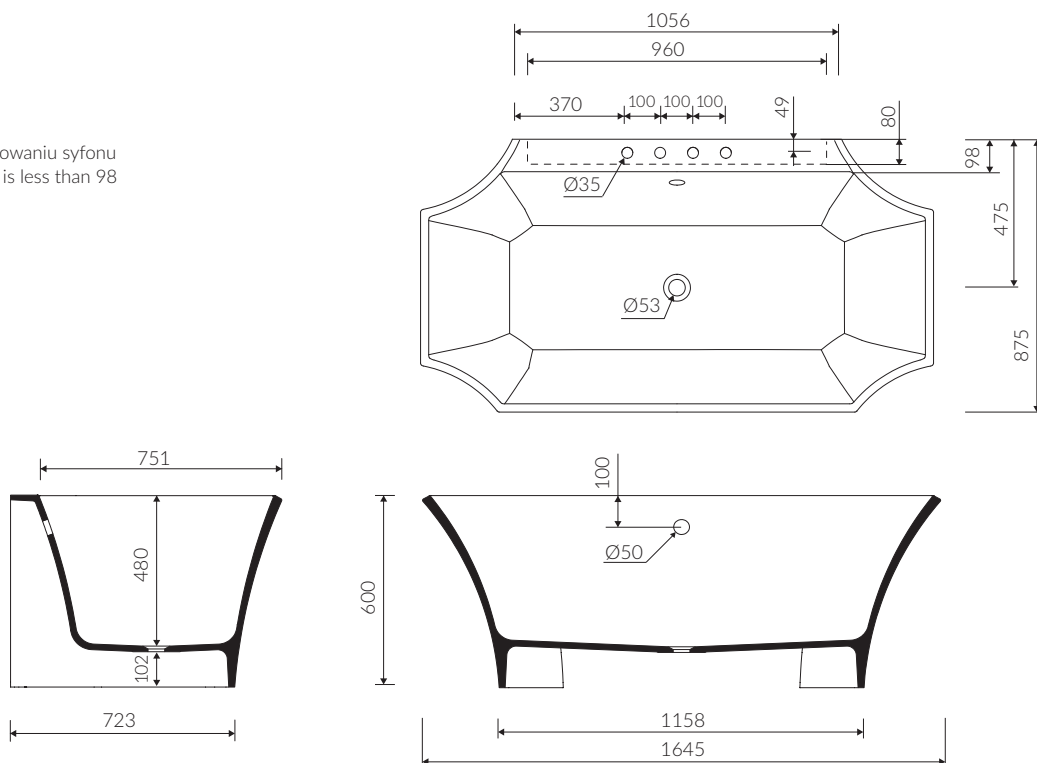

LA DONNA

WANNA DOŚCIENNA BACK TO WALL BATHTUB

Index: **P_W_048_02_1645**

- Zalecany sposób montażu / Recommended mounting method:
  - Dościenna/ Back to wall

- Dostosowana do typu baterii / Suitable with kind of faucets:
  - Ścienne / Wall mounted
  - Nablutowa / Countertop
  - Podłogowa / Floor mounted standing

Uwaga! Wanna nie jest przystosowana do systemu napełniania przez przelew
Note! The bathtub is not suitable for overflow bath fillers

- Z otworem lub bez otworu na baterię / With or without tap hole
  * Za dopłatą: dodatkowy otwór na baterię
  * Additional fees apply: Additional tap hole

- Z przelewem lub bez przelewu / with or without overflow

- Materiał i kolorystyka / Material and colour

DUROCOAT® Połysk / Gloss :

- Biały / White

DUROCOAT® MAT Mat / Matt :

- Biały / White

- Bez konieczności ingerencji w podłogę przy zastosowaniu syfonu o wysokości poniżej 98 mm / If the syphon height is less than 98 mm drilling below the floor surface is not required

- Waga / Weight : 153 kg
  Waga z wodą / Weight with water : 361 kg

Wymiary podane z tolerancją /
Dimensions specified with tolerance:

długość / length: (+10 -10)
szerokość / width (+5 -5)
wysokość / height (+5 -5)

możliwy zakres nawiercenia baterii /
space suitable for tap holes drilling