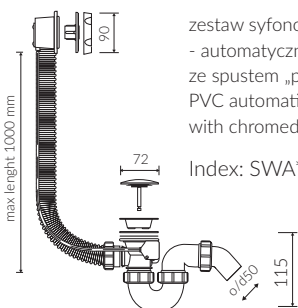

LA DONNA

WANNA DOŚCIENNA BACK TO WALL BATHTUB

Index: **P_W_048_02_1645**

- Zalecany sposób montażu / Recommended mounting method:
- Dościenna/ Back to wall

- Dostosowana do typu baterii / Suitable with kind of faucets:
- Ścienne / Wall mounted
- Nablutowa / Countertop
- Podłogowa / Floor mounted standing

- Waga / Weight : 153 kg
Waga z wodą / Weight with water : 361 kg

Wymiary podane z tolerancją /
Dimensions specified with tolerance:

długość / length: (+10 -10)
szerokość / width (+5 -5)
wysokość / height (+5 -5)

możliwy zakres nawiercenia baterii /
space suitable for tap holes drilling

PRODUKT KOMPATYBILNY Z / PRODUCT COMPATIBLE WITH:

*za dopłatą / additional fees apply

zestaw syfonowy przelewowy
- automatyczny PCV
ze spustem „pop up” - chrom
PVC automatic overflow set
with chromed pop-up trigger

Index: SWA*

*za dopłatą / additional fees apply

zestaw syfonowo przelewowy PCV
ze spustem „Klik Klak” - chrom
PVC trap and overflow set with
chromed waste and „Click Clack” trigger

Index: SWK*

w zestawie / set included