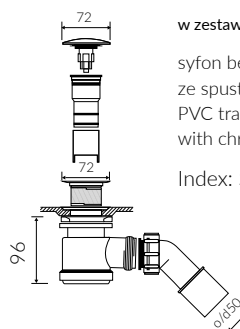

- Waga / Weight : 200 kg
Waga z wodą / Weight with water : 627 kg

WANNA WOLNOSTOJĄCA FREE-STANDING BATHTUB

Index: P_W_043_02_1900

DŁUGOŚĆ LENGTH	SZEROKOŚĆ WIDTH	WYSOKOŚĆ HEIGHT
1900	1155	1100

Wymiary podane z tolerancją /
Dimensions specified with tolerance:

długość / length: (+10 -10)
szerokość / width (+5 -5)
wysokość / height (+5 -5)

PRODUKT KOMPATYBILNY Z / PRODUCT COMPATIBLE WITH:

w zestawie / set included

syfon bezprzelewowy PCV
ze spustem „Klik Klak” - chrom
PVC trap set
with chromed waste and „Click Clack” trigger