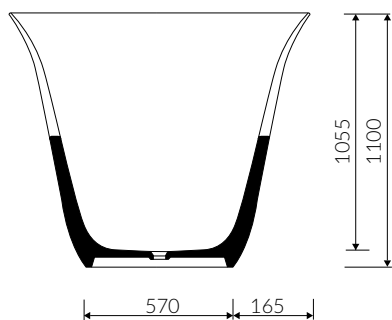

- Bez otworu na baterię / Without tap hole

- Bez przelewu / Without overflow

- Materiał / Material:
MINERALICAST® DURO
- biały połysk / white gloss
MINERALICAST® MAT
- biały mat / white matt

- Przy montażu syfonu konieczność ingerencji w podłogę
To install syphon, drilling below the floor level is required

- Waga / Weight : 200 kg
Waga z wodą / Weight with water : 627 kg

WANNA WOLNOSTOJĄCA FREE-STANDING BATHTUB

Index: P_W_043_02_1900

DŁUGOŚĆ LENGTH	SZEROKOŚĆ WIDTH	WYSOKOŚĆ HEIGHT
1900	1155	1100

Wymiary podane z tolerancją /
Dimensions specified with tolerance:

długość / length: (+10 -10)
szerokość / width (+5 -5)
wysokość / height (+5 -5)

PRODUKT KOMPATYBILNY Z / PRODUCT COMPATIBLE WITH:

w zestawie / set included

syfon bezprzelewowy PCV
ze spustem „Klik Klak” - chrom
PVC trap set
with chromed waste and „Click Clack” trigger