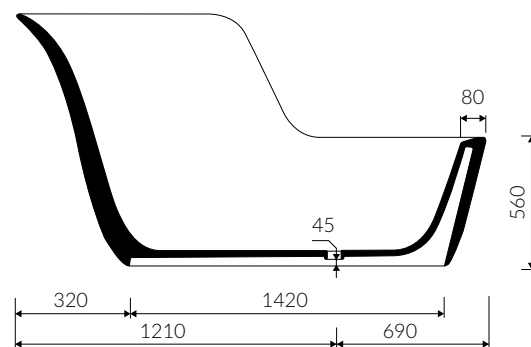

- Bez otworu na baterię / Without tap hole

- Bez przelewu / Without overflow

- Materiał / Material:
MINERALICAST® DURO
- biały połysk / white gloss
MINERALICAST® MAT
- biały mat / white matt

- Przy montażu syfonu konieczność ingerencji w podłogę
To install syphon, drilling below the floor level is required

- Waga / Weight : 200 kg
Waga z wodą / Weight with water : 627 kg

WANNA WOLNOSTOJĄCA FREE-STANDING BATHTUB

Index: P_W_043_02_1900

DŁUGOŚĆ LENGTH	SZEROKOŚĆ WIDTH	WYSOKOŚĆ HEIGHT
1900	1155	1100

Wymiary podane z tolerancją /
Dimensions specified with tolerance: