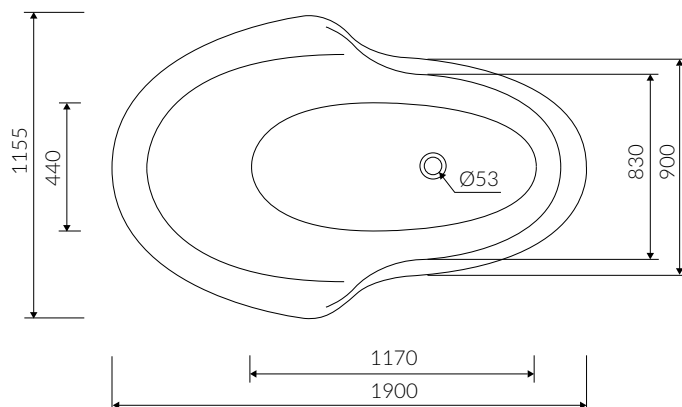

- Bez otworu na baterię / Without tap hole

- Bez przelewu / Without overflow

- Materiał / Material:
MINERALICAST® DURO
- biały połysk / white gloss
MINERALICAST® MAT
- biały mat / white matt

- Przy montażu syfonu konieczność ingerencji w podłogę
To install syphon, drilling below the floor level is required

- Waga / Weight : 200 kg
Waga z wodą / Weight with water : 627 kg

WANNA WOLNOSTOJĄCA FREE-STANDING BATHTUB

Index: P_W_043_02_1900

DŁUGOŚĆ LENGTH	SZEROKOŚĆ WIDTH	WYSOKOŚĆ HEIGHT
1900	1155	1100

Wymiary podane z tolerancją /
Dimensions specified with tolerance:

długość / length: (+10 -10)
szerokość / width (+5 -5)
wysokość / height (+5 -5)

PRODUKT KOMPATYBILNY Z / PRODUCT COMPATIBLE WITH:

w zestawie / set included

syfon bezprzelewowy PCV
ze spustem „Klik Klak” - chrom
PVC trap set
with chromed waste and „Click Clack” trigger