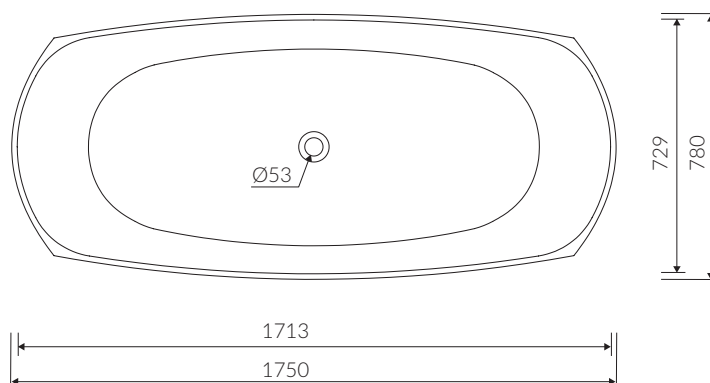

ISAR

- Zalecany sposób montażu / Recommended mounting method:
- Wolnostojąca / Free standing
- Dostosowana do typu baterii / Suitable with kind of faucets:
- Ściana / Wall mounted
- Podłogowa / Floor mounted standing
- Bez otworu na baterię / Without tap hole
- Bez przelewu / Without overflow
- Materiał i kolorystyka / Material and colour
DUROCOAT® Połysk / Gloss :
- Biały / White
DUROCOAT® MAT Mat / Matt :
- Biały / White
MCOAT® Połysk / Gloss :
- Czarny / Black

WANNA WOLNOSTOJĄCA FREE STANDING BATHTUB

Index: **P_W_039_04_1750**

DŁUGOŚĆ LENGTH	SZEROKOŚĆ WIDTH	WYSOKOŚĆ HEIGHT
1750	780	638

- Bez konieczności ingerencji w podłogę przy zastosowaniu syfonu o wysokości poniżej 98 mm / If the syphon height is less than 98 mm drilling below the floor surface is not required

- Waga / Weight : 153 kg
Waga z wodą / Weight with water : 403 kg

Wymiary podane z tolerancją /
Dimensions specified with tolerance:

długość / length: (+10 -10)
szerokość / width (+5 -5)
wysokość / height (+5 -5)