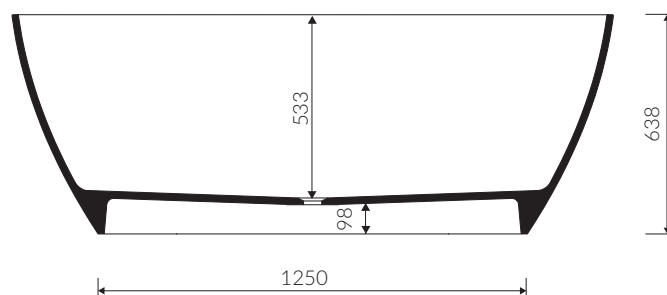

ISAR

- Zalecany sposób montażu / Recommended mounting method:
- Wolnostojąca / Free standing
- Dostosowana do typu baterii / Suitable with kind of faucets:
- Ściana / Wall mounted
- Podłogowa / Floor mounted standing
- Bez otworu na baterię / Without tap hole
- Bez przelewu / Without overflow
- Materiał i kolorystyka / Material and colour
DUROCOAT® Połysk / Gloss :
- Biały / White
DUROCOAT® MAT Mat / Matt :
- Biały / White
MCOAT® Połysk / Gloss :
- Czarny / Black

WANNA WOLNOSTOJĄCA FREE STANDING BATHTUB

Index: **P_W_039_04_1750**

DŁUGOŚĆ LENGTH	SZEROKOŚĆ WIDTH	WYSOKOŚĆ HEIGHT
1750	780	638

- Bez konieczności ingerencji w podłogę przy zastosowaniu syfonu o wysokości poniżej 98 mm / If the syphon height is less than 98 mm drilling below the floor surface is not required

- Waga / Weight : 153 kg
Waga z wodą / Weight with water : 403 kg

Wymiary podane z tolerancją /
Dimensions specified with tolerance:

długość / length: (+10 -10)
szerokość / width (+5 -5)
wysokość / height (+5 -5)