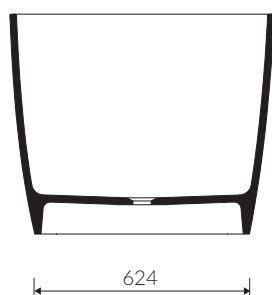

ISAR

- Zalecany sposób montażu / Recommended mounting method:
- Wolnostojąca / Free standing
- Dostosowana do typu baterii / Suitable with kind of faucets:
- Ściana / Wall mounted
- Podłogowa / Floor mounted standing
- Bez otworu na baterię / Without tap hole
- Bez przelewu / Without overflow
- Materiał i kolorystyka / Material and colour
DUROCOAT® Połysk / Gloss :
- Biały / White
DUROCOAT® MAT Mat / Matt :
- Biały / White
MCOAT® Połysk / Gloss :
- Czarny / Black

WANNA WOLNOSTOJĄCA FREE STANDING BATHTUB

Index: **P_W_039_04_1750**

DŁUGOŚĆ LENGTH	SZEROKOŚĆ WIDTH	WYSOKOŚĆ HEIGHT
1750	780	638

- Bez konieczności ingerencji w podłogę przy zastosowaniu syfonu o wysokości poniżej 98 mm / If the syphon height is less than 98 mm drilling below the floor surface is not required

- Waga / Weight : 153 kg
Waga z wodą / Weight with water : 403 kg

Wymiary podane z tolerancją /
Dimensions specified with tolerance:

długość / length: (+10 -10)
szerokość / width (+5 -5)
wysokość / height (+5 -5)