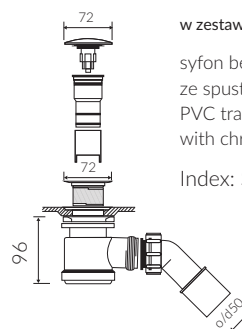

w zestawie / set included

syfon bezprzelewowy PCV
ze spustem „Klik Klak” - chrom
PVC trap set
with chromed waste and „Click Clack” trigger

Index: SBK