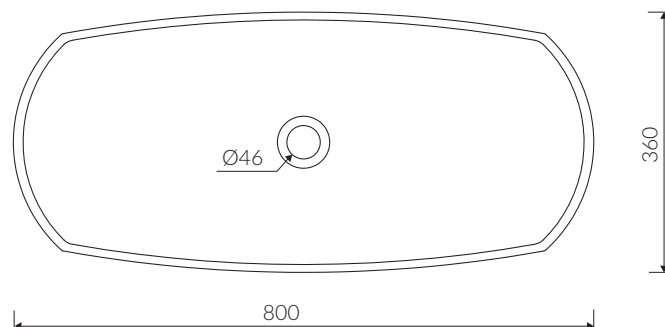

# ISAR II

## UMYWALKA NABLATOWA COUNTERTOP WASHBASIN

Index: **P\_U\_039\_02\_0800**

- Zalecany sposób montażu / Recommended mounting method:  
- Nablatowa / Countertop
- Dostosowana do typu baterii / Suitable with kind of faucets:  
- Ścienna / Wall mounted  
- Nablatowa / Countertop
- Bez otworu na baterię / Without tap hole
- Bez przelewu / Without overflow
- Materiał i kolorystyka / Material and colour  
DUROCOAT® Połysk / Gloss :  
- Biały / White  
DUROCOAT® MAT Mat / Matt :  
- Biały / White  
MCOAT® Połysk / Gloss :  
- Czarny / Black  
- Inne kolory z palety Ral podlegają indywidualnej wycenie /  
Other RAL range colours are calculated on separate request
- Waga / Weight : 20,5 kg

DŁUGOŚĆ LENGTH	SZEROKOŚĆ WIDTH	WYSOKOŚĆ HEIGHT
800	360	150

Wymiary podane z tolerancją /  
Dimensions specified with tolerance:

do/to 700 mm (+2 -0)  
od/from 701 do/to 1200 mm (+3 -0)

PRODUKT KOMPATYBILNY Z / PRODUCT COMPATIBLE WITH: