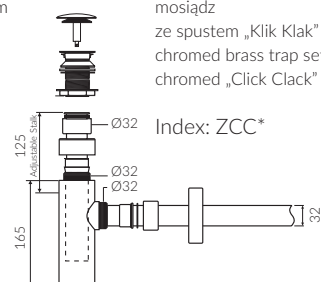

## UMYWALKA NABLATOWA COUNTERTOP WASHBASIN

Index: **P\_U\_039\_02\_0800**

- Zalecany sposób montażu / Recommended mounting method:  
- Nablatowa / Countertop
- Dostosowana do typu baterii / Suitable with kind of faucets:  
- Ścienna / Wall mounted  
- Nablatowa / Countertop
- Bez otworu na baterię / Without tap hole
- Bez przelewu / Without overflow
- Materiał i kolorystyka / Material and colour  
DUROCOAT® Połysk / Gloss :  
- Biały / White  
DUROCOAT® MAT Mat / Matt :  
- Biały / White  
MCOAT® Połysk / Gloss :  
- Czarny / Black  
- Inne kolory z palety Ral podlegają indywidualnej wycenie /  
Other RAL range colours are calculated on separate request
- Waga / Weight : 20,5 kg

DŁUGOŚĆ LENGTH	SZEROKOŚĆ WIDTH	WYSOKOŚĆ HEIGHT
800	360	150

Wymiary podane z tolerancją /  
Dimensions specified with tolerance:

do/to 700 mm (+2 -0)  
od/from 701 do/to 1200 mm (+3 -0)

PRODUKT KOMPATYBILNY Z / PRODUCT COMPATIBLE WITH:

**w zestawie / set included**

zestaw syfonowy PCV  
ze spustem „Klik Klak” - chrom  
PVC trap set with  
chromed „Click Clack” trigger

Index: ZPC

**\* za dopłatą / additional fees apply**

zestaw syfonowy - chromowany  
mosiądz  
ze spustem „Klik Klak” - chrom  
chromed brass trap set with  
chromed „Click Clack” trigger

Index: ZCC\*

**\* za dopłatą / additional fees apply**

zestaw syfonowy PCV  
ze spustem „Klik Klak” - chrom  
- z czyszczeniem od góry  
PVC trap set with  
chromed „Click Clack” trigger  
- cleaning from the top system