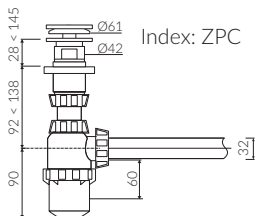

w zestawie / set included

zestaw syfonowy PCV
ze spustem „Klik Klak” - chrom
PVC trap set with
chromed „Click Clack” trigger

Index: ZPC