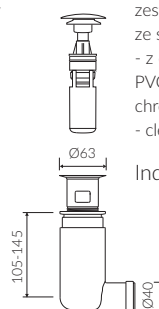

* za dopłatą / additional fees apply

zestaw syfonowy PCV
ze spustem „Klik Klak” - chrom
- z czyszczeniem od góry
PVC trap set with
chromed „Click Clack” trigger
- cleaning from the top system

Index: Easy Clean*