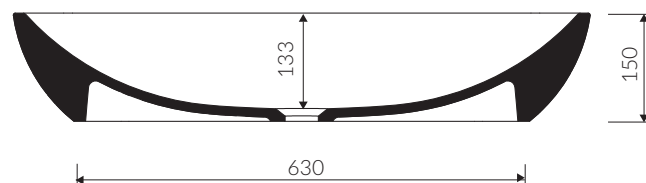

## UMYWALKA NABLATOWA COUNTERTOP WASHBASIN

Index: **P\_U\_039\_02\_0800**

- Zalecany sposób montażu / Recommended mounting method:  
- Nablatowa / Countertop
- Dostosowana do typu baterii / Suitable with kind of faucets:  
- Ścienna / Wall mounted  
- Nablatowa / Countertop
- Bez otworu na baterię / Without tap hole
- Bez przelewu / Without overflow
- Materiał i kolorystyka / Material and colour  
DUROCOAT® Połysk / Gloss :  
- Biały / White  
DUROCOAT® MAT Mat / Matt :  
- Biały / White  
MCOAT® Połysk / Gloss :  
- Czarny / Black  
- Inne kolory z palety Ral podlegają indywidualnej wycenie /  
Other RAL range colours are calculated on separate request
- Waga / Weight : 20,5 kg

DŁUGOŚĆ LENGTH	SZEROKOŚĆ WIDTH	WYSOKOŚĆ HEIGHT
800	360	150

Wymiary podane z tolerancją /  
Dimensions specified with tolerance:

do/to 700 mm (+2 -0)  
od/from 701 do/to 1200 mm (+3 -0)

PRODUKT KOMPATYBILNY Z / PRODUCT COMPATIBLE WITH: