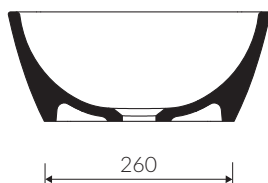

## UMYWALKA NABLATOWA COUNTERTOP WASHBASIN

Index: **P\_U\_039\_02\_0800**

- Zalecany sposób montażu / Recommended mounting method:  
- Nablatowa / Countertop
- Dostosowana do typu baterii / Suitable with kind of faucets:  
- Ścienna / Wall mounted  
- Nablatowa / Countertop
- Bez otworu na baterię / Without tap hole
- Bez przelewu / Without overflow
- Materiał i kolorystyka / Material and colour  
DUROCOAT® Połysk / Gloss :  
- Biały / White  
DUROCOAT® MAT Mat / Matt :  
- Biały / White  
MCOAT® Połysk / Gloss :  
- Czarny / Black  
- Inne kolory z palety Ral podlegają indywidualnej wycenie /  
Other RAL range colours are calculated on separate request
- Waga / Weight : 20,5 kg

DŁUGOŚĆ LENGTH	SZEROKOŚĆ WIDTH	WYSOKOŚĆ HEIGHT
800	360	150

Wymiary podane z tolerancją /  
Dimensions specified with tolerance:

do/to 700 mm (+2 -0)  
od/from 701 do/to 1200 mm (+3 -0)

PRODUKT KOMPATYBILNY Z / PRODUCT COMPATIBLE WITH: