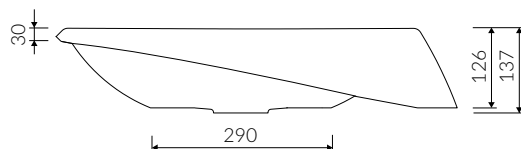

## UMYWALKA NABLATOWA COUNTERTOP WASHBASIN

Index: **P\_U\_035\_01\_0638**

- Zalecany sposób montażu / Recommended mounting method:  
- Nablatowa / Countertop
- Dostosowana do typu baterii / Suitable with kind of faucets:  
- Ściana / Wall mounted  
- Nablatowa / Countertop
- Bez otworu na baterię / Without tap hole
- Bez przelewu / Without overflow
- Z płytką / With waste cover
- Z możliwością zamknięcia odpływu wody przy zastosowaniu zestawu ZCCN  
Use ZCCN syphon to stop water draining
- Materiał / Material:  
MINERALICAST® DURO  
- biały połysk / white gloss  
MINERALICAST® MAT  
- biały mat / white matt  
MINERALICAST® STM BLACK  
- czarno połysk / black gloss
- \* Możliwość łączenia kolorów / The possibility of combining colors:  
- czarno-biały / black-white

• Waga / Weight : 11,2 kg

DŁUGOŚĆ LENGTH	SZEROKOŚĆ WIDTH	WYSOKOŚĆ HEIGHT
638	425	137

Wymiary podane z tolerancją /  
Dimensions specified with tolerance:

do/to 700 mm (+2 -0)  
od/from 701 do/to 1200 mm (+3 -0)