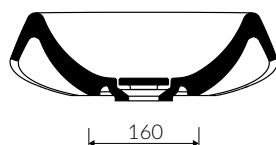

## UMYWALKA NABLATOWA COUNTERTOP WASHBASIN

Index: **P\_U\_035\_01\_0638**

- Zalecany sposób montażu / Recommended mounting method:  
- Nablatowa / Countertop
- Dostosowana do typu baterii / Suitable with kind of faucets:  
- Ściana / Wall mounted  
- Nablatowa / Countertop
- Bez otworu na baterię / Without tap hole
- Bez przelewu / Without overflow
- Z płytką / With waste cover
- Z możliwością zamknięcia odpływu wody przy zastosowaniu zestawu ZCCN  
Use ZCCN syphon to stop water draining
- Materiał / Material:  
MINERALICAST® DURO  
- biały połysk / white gloss  
MINERALICAST® MAT  
- biały mat / white matt  
MINERALICAST® STM BLACK  
- czarno połysk / black gloss
- \* Możliwość łączenia kolorów / The possibility of combining colors:  
- czarno-biały / black-white

• Waga / Weight : 11,2 kg

DŁUGOŚĆ LENGTH	SZEROKOŚĆ WIDTH	WYSOKOŚĆ HEIGHT
638	425	137

Wymiary podane z tolerancją /  
Dimensions specified with tolerance:

do/to 700 mm (+2 -0)  
od/from 701 do/to 1200 mm (+3 -0)