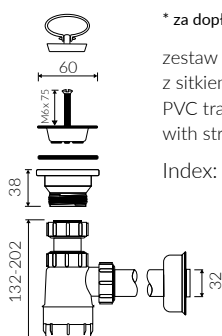

## UMYWALKA NABLATOWA COUNTERTOP WASHBASIN

Index: **P\_U\_035\_01\_0638**

- Zalecany sposób montażu / Recommended mounting method:  
- Nablatowa / Countertop
- Dostosowana do typu baterii / Suitable with kind of faucets:  
- Ściana / Wall mounted  
- Nablatowa / Countertop
- Bez otworu na baterię / Without tap hole
- Bez przelewu / Without overflow
- Z płytką / With waste cover
- Z możliwością zamknięcia odpływu wody przy zastosowaniu zestawu ZCCN  
Use ZCCN syphon to stop water draining
- Materiał / Material:  
MINERALICAST® DURO  
- biały połysk / white gloss  
MINERALICAST® MAT  
- biały mat / white matt  
MINERALICAST® STM BLACK  
- czarno połysk / black gloss
- \* Możliwość łączenia kolorów / The possibility of combining colors:  
- czarno-biały / black-white

• Waga / Weight : 11,2 kg

DŁUGOŚĆ LENGTH	SZEROKOŚĆ WIDTH	WYSOKOŚĆ HEIGHT
638	425	137

Wymiary podane z tolerancją /  
Dimensions specified with tolerance:

do/to 700 mm (+2 -0)  
od/from 701 do/to 1200 mm (+3 -0)

PRODUKT KOMPATYBILNY Z / PRODUCT COMPATIBLE WITH:

\* za dopłatą / additional fees apply  
zestaw syfonowy PCV  
z sitkiem i gumowym korkiem  
PVC trap set  
with strainer and rubber plug  
Index: ZPS\*