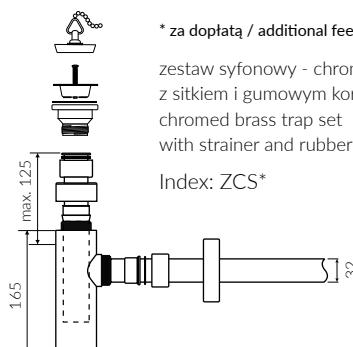

## UMYWALKA NABLATOWA COUNTERTOP WASHBASIN

Index: **P\_U\_035\_01\_0638**

- Zalecany sposób montażu / Recommended mounting method:  
- Nablatowa / Countertop
- Dostosowana do typu baterii / Suitable with kind of faucets:  
- Ściana / Wall mounted  
- Nablatowa / Countertop
- Bez otworu na baterię / Without tap hole
- Bez przelewu / Without overflow
- Z płytką / With waste cover
- Z możliwością zamknięcia odpływu wody przy zastosowaniu zestawu ZCCN  
Use ZCCN syphon to stop water draining
- Materiał / Material:  
MINERALICAST® DURO  
- biały połysk / white gloss  
MINERALICAST® MAT  
- biały mat / white matt  
MINERALICAST® STM BLACK  
- czarno połysk / black gloss
- \* Możliwość łączenia kolorów / The possibility of combining colors:  
- czarno-biały / black-white

• Waga / Weight : 11,2 kg

DŁUGOŚĆ LENGTH	SZEROKOŚĆ WIDTH	WYSOKOŚĆ HEIGHT
638	425	137

Wymiary podane z tolerancją /  
Dimensions specified with tolerance:

do/to 700 mm (+2 -0)  
od/from 701 do/to 1200 mm (+3 -0)

PRODUKT KOMPATYBILNY Z / PRODUCT COMPATIBLE WITH:

\* za dopłatą / additional fees apply  
zestaw syfonowy PCV  
z sitkiem i gumowym korkiem  
PVC trap set  
with strainer and rubber plug  
Index: ZPS\*

\* za dopłatą / additional fees apply  
zestaw syfonowy - chromowany mosiądz  
z sitkiem i gumowym korkiem  
chromed brass trap set  
with strainer and rubber plug  
Index: ZCS\*

\* za dopłatą / additional fees apply  
zestaw syfonowy PCV  
ze spustem „pop down” - chrom  
PVC trap set with  
chromed „pop down” waste trigger  
Index: ZCCN\*