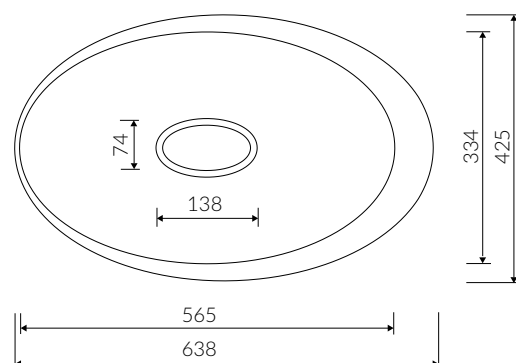

## UMYWALKA NABLATOWA COUNTERTOP WASHBASIN

Index: **P\_U\_035\_01\_0638**

- Zalecany sposób montażu / Recommended mounting method:  
- Nablatowa / Countertop
- Dostosowana do typu baterii / Suitable with kind of faucets:  
- Ściana / Wall mounted  
- Nablatowa / Countertop
- Bez otworu na baterię / Without tap hole
- Bez przelewu / Without overflow
- Z płytką / With waste cover
- Z możliwością zamknięcia odpływu wody przy zastosowaniu zestawu ZCCN  
Use ZCCN syphon to stop water draining
- Materiał / Material:  
MINERALICAST® DURO  
- biały połysk / white gloss  
MINERALICAST® MAT  
- biały mat / white matt  
MINERALICAST® STM BLACK  
- czarno połysk / black gloss
- \* Możliwość łączenia kolorów / The possibility of combining colors:  
- czarno-biały / black-white

• Waga / Weight : 11,2 kg

DŁUGOŚĆ LENGTH	SZEROKOŚĆ WIDTH	WYSOKOŚĆ HEIGHT
638	425	137

Wymiary podane z tolerancją /  
Dimensions specified with tolerance:

do/to 700 mm (+2 -0)  
od/from 701 do/to 1200 mm (+3 -0)