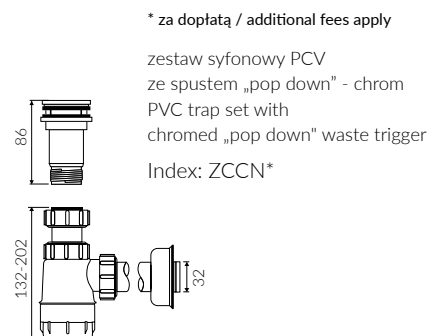

## UMYWALKA NABLATOWA COUNTERTOP WASHBASIN

Index: **P\_U\_035\_01\_0638**

- Zalecany sposób montażu / Recommended mounting method:  
- Nablatowa / Countertop
- Dostosowana do typu baterii / Suitable with kind of faucets:  
- Ściana / Wall mounted  
- Nablatowa / Countertop
- Bez otworu na baterię / Without tap hole
- Bez przelewu / Without overflow
- Z płytką / With waste cover
- Z możliwością zamknięcia odpływu wody przy zastosowaniu zestawu ZCCN  
Use ZCCN syphon to stop water draining
- Materiał / Material:  
MINERALICAST® DURO  
- biały połysk / white gloss  
MINERALICAST® MAT  
- biały mat / white matt  
MINERALICAST® STM BLACK  
- czarno połysk / black gloss
- \* Możliwość łączenia kolorów / The possibility of combining colors:  
- czarno-biały / black-white

• Waga / Weight : 11,2 kg

DŁUGOŚĆ LENGTH	SZEROKOŚĆ WIDTH	WYSOKOŚĆ HEIGHT
638	425	137

Wymiary podane z tolerancją /  
Dimensions specified with tolerance:

do/to 700 mm (+2 -0)  
od/from 701 do/to 1200 mm (+3 -0)

PRODUKT KOMPATYBILNY Z / PRODUCT COMPATIBLE WITH:

\* za dopłatą / additional fees apply  
zestaw syfonowy PCV  
z sitkiem i gumowym korkiem  
PVC trap set  
with strainer and rubber plug  
Index: ZPS\*

\* za dopłatą / additional fees apply  
zestaw syfonowy - chromowany mosiądz  
z sitkiem i gumowym korkiem  
chromed brass trap set  
with strainer and rubber plug  
Index: ZCS\*

\* za dopłatą / additional fees apply  
zestaw syfonowy PCV  
ze spustem „pop down” - chrom  
PVC trap set with  
chromed „pop down” waste trigger  
Index: ZCCN\*