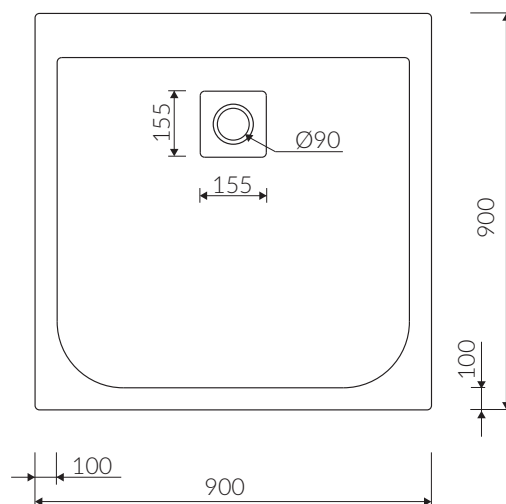

Waga / Weight : 42,2 kg

W serii dostępna również umywalka
In the series there is also a washbasin available

BRODZIK KWADRATOWY SQUARE SHOWER TRAY

Index: **P_B_021_02_0900**

DŁUGOŚĆ LENGTH	SZEROKOŚĆ WIDTH	WYSOKOŚĆ HEIGHT
900	900	100

Wymiary podane z tolerancją /
Dimensions specified with tolerance:

do/to 1000 mm (+3/-3)
od/from 1001 mm (+5/-5)

PRODUKT KOMPATYBILNY Z / PRODUCT COMPATIBLE WITH:

* za dopłatą / additional fees apply

otwarty syfon PCV
z sitkiem - chrom
open PVC trap
with metal chromed strainer