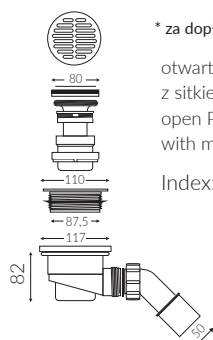

Waga / Weight : 42,2 kg

W serii dostępna również umywalka
In the series there is also a washbasin available

BRODZIK KWADRATOWY SQUARE SHOWER TRAY

Index: **P_B_021_02_0900**

DŁUGOŚĆ LENGTH	SZEROKOŚĆ WIDTH	WYSOKOŚĆ HEIGHT
900	900	100

Wymiary podane z tolerancją /
Dimensions specified with tolerance:

do/to 1000 mm (+3/-3)
od/from 1001 mm (+5/-5)

PRODUKT KOMPATYBILNY Z / PRODUCT COMPATIBLE WITH:

* za dopłatą / additional fees apply

otwarty syfon PCV
z sitkiem - chrom
open PVC trap
with metal chromed strainer