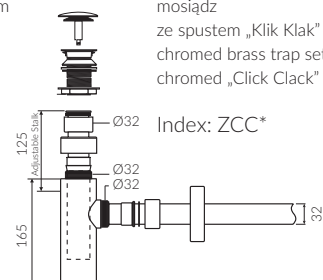

## UMYWALKA MEBLOWA / NABLATOWA VANITY / COUNTERTOP WASHBASIN

Index: **P\_U\_015\_03\_0900**

- Zalecany sposób montażu / Recommended mounting method:
  - Meblowa / Vanity
  - Nablatowa / Countertop
- Z otworami montażowymi / With mounting holes
  - \* Za dopłatą; możliwość usunięcia otworów montażowych
  - \* Additional fees apply; possibility to remove mounting holes
- Dostosowana do typu baterii / Suitable with kind of faucets:
  - Ścienne / Wall mounted
  - Nablatowa / Countertop
- Z otworem lub bez otworu na baterię / With or without tap hole
- Z przelewem lub bez przelewu / With or without overflow
- Materiał i kolorystyka / Material and colour
  - DUROCOAT®** Połysk / Gloss :
    - Biały / White
  - DUROCOAT® MAT** Mat / Matt :
    - Biały / White
  - MCOAT®** Połysk / Gloss :
    - Czarny / Black
    - Inne kolory z palety Ral podlegają indywidualnej wycenie / Other RAL range colours are calculated on separate request
- Waga / Weight : 22,6 kg

DŁUGOŚĆ LENGTH	SZEROKOŚĆ WIDTH	WYSOKOŚĆ HEIGHT
900	550	150

Wymiary podane z tolerancją / Dimensions specified with tolerance:  
od/to 700 mm (+2 -0) od/from 701 do/to 1200 mm (+3 -0)

PRODUKT KOMPATYBILNY Z / PRODUCT COMPATIBLE WITH:

\* za dopłatą / additional fees apply

zestaw syfonowy PCV  
ze spustem „Klik Klak” - chrom  
PVC trap set with  
chromed „Click Clack” trigger

Index: ZPC\*

\* za dopłatą / additional fees apply

zestaw syfonowy - chromowany  
mosiądz  
ze spustem „Klik Klak” - chrom  
chromed brass trap set with  
chromed „Click Clack” trigger

Index: ZCC\*

\* za dopłatą / additional fees apply

zestaw syfonowy PCV  
ze spustem „Klik Klak” - chrom  
- z czyszczeniem od góry  
PVC trap set with  
chromed „Click Clack” trigger  
- cleaning from the top system