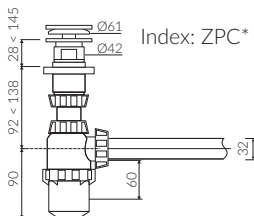

Wymiary podane z tolerancją / Dimensions specified with tolerance:
od/to 700 mm (+2 -0) od/from 701 do/to 1200 mm (+3 -0)

PRODUKT KOMPATYBILNY Z / PRODUCT COMPATIBLE WITH:

* za dopłatą / additional fees apply

zestaw syfonowy PCV
ze spustem „Klik Klak” - chrom
PVC trap set with
chromed „Click Clack” trigger

Index: ZPC*