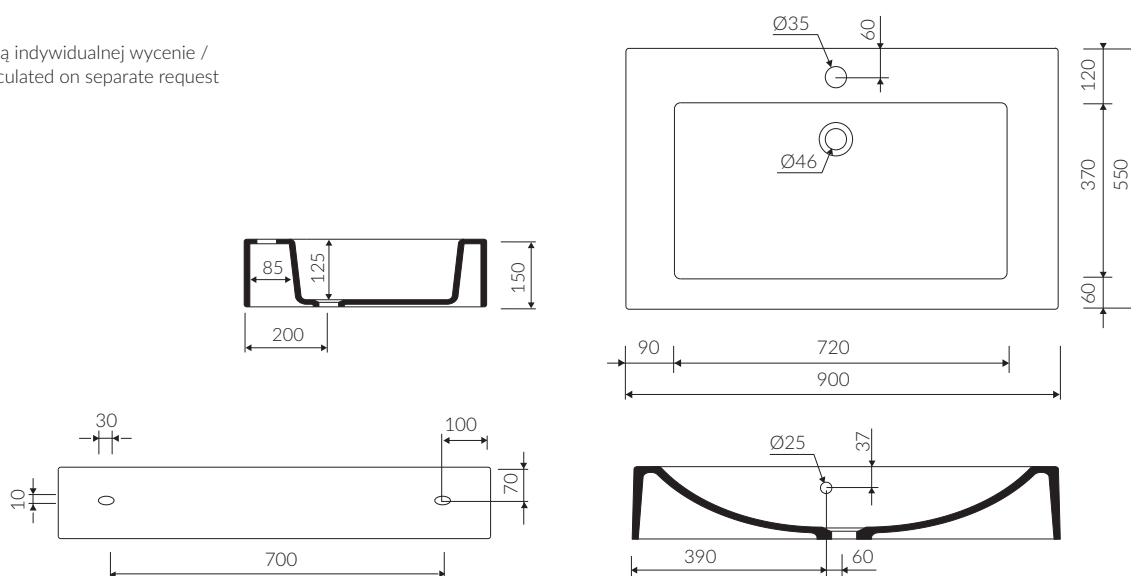

## UMYWALKA MEBLOWA / NABLATOWA VANITY / COUNTERTOP WASHBASIN

Index: **P\_U\_015\_03\_0900**

- Zalecany sposób montażu / Recommended mounting method:
  - Meblowa / Vanity
  - Nablatowa / Countertop
- Z otworami montażowymi / With mounting holes
  - \* Za dopłatą; możliwość usunięcia otworów montażowych
  - \* Additional fees apply; possibility to remove mounting holes
- Dostosowana do typu baterii / Suitable with kind of faucets:
  - Ścienne / Wall mounted
  - Nablatowa / Countertop
- Z otworem lub bez otworu na baterię / With or without tap hole
- Z przelewem lub bez przelewu / With or without overflow
- Materiał i kolorystyka / Material and colour
  - DUROCOAT®** Połysk / Gloss :
    - Biały / White
  - DUROCOAT® MAT** Mat / Matt :
    - Biały / White
  - MCOAT®** Połysk / Gloss :
    - Czarny / Black
    - Inne kolory z palety Ral podlegają indywidualnej wycenie / Other RAL range colours are calculated on separate request
- Waga / Weight : 22,6 kg

DŁUGOŚĆ LENGTH	SZEROKOŚĆ WIDTH	WYSOKOŚĆ HEIGHT
900	550	150

Wymiary podane z tolerancją / Dimensions specified with tolerance:  
od/to 700 mm (+2 -0) od/from 701 do/to 1200 mm (+3 -0)

PRODUKT KOMPATYBILNY Z / PRODUCT COMPATIBLE WITH: