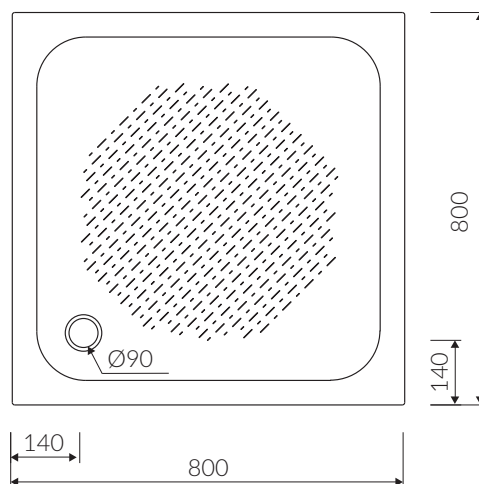

CETI 80 Q

- Materiał / Material:
MINERALICAST® DURO
- biały połysk / white gloss

BRODZIK KWADRATOWY SQUARE SHOWER TRAY

- brodzik nie posiada regulacji poziomu / Shower tray without level regulation

Index: **P_B_014_02_0800**

Waga / Weight : 30 kg

W serii dostępna również umywalka
In the series there is also a washbasin available

DŁUGOŚĆ LENGTH	SZEROKOŚĆ WIDTH	WYSOKOŚĆ HEIGHT
800	800	55

Wymiary podane z tolerancją /
Dimensions specified with tolerance:

do/to 1000 mm (+3/-3)
od/from 1001 mm (+5/-5)

PRODUKT KOMPATYBILNY Z / PRODUCT COMPATIBLE WITH:

CETI 90 Q

- Materiał / Material:
MINERALICAST® DURO
- biały połysk / white gloss

BRODZIK KWADRATOWY SQUARE SHOWER TRAY

DŁUGOŚĆ LENGTH	SZEROKOŚĆ WIDTH	WYSOKOŚĆ HEIGHT
900	900	55

Wymiary podane z tolerancją /
Dimensions specified with tolerance:

do/to 1000 mm (+3/-3)
od/from 1001 mm (+5/-5)

PRODUKT KOMPATYBILNY Z / PRODUCT COMPATIBLE WITH: