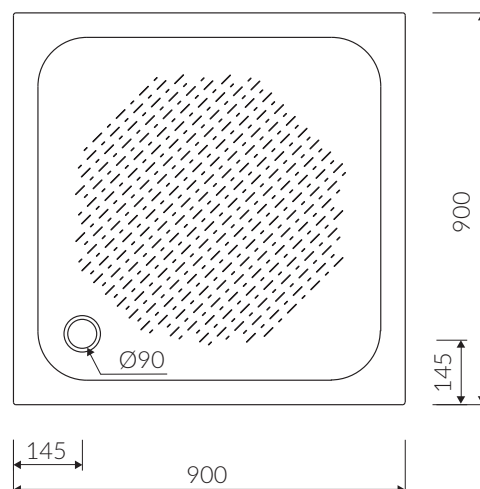

CETI 80 Q

- Materiał / Material:
MINERALICAST® DURO
- biały połysk / white gloss

BRODZIK KWADRATOWY SQUARE SHOWER TRAY

- brodzik nie posiada regulacji poziomu / Shower tray without level regulation

Index: **P_B_014_02_0800**

do/to 1000 mm (+3/-3)
od/from 1001 mm (+5/-5)

PRODUKT KOMPATYBILNY Z / PRODUCT COMPATIBLE WITH:

CETI 90 Q

- Materiał / Material:
MINERALICAST® DURO
- biały połysk / white gloss

BRODZIK KWADRATOWY SQUARE SHOWER TRAY

- brodzik nie posiada regulacji poziomu / Shower tray without level regulation

Index: **P_B_014_03_0900**

Waga / Weight : 35 kg

W serii dostępna również umywalka
In the series there is also a washbasin available

DŁUGOŚĆ LENGTH	SZEROKOŚĆ WIDTH	WYSOKOŚĆ HEIGHT
900	900	55

Wymiary podane z tolerancją /
Dimensions specified with tolerance:

do/to 1000 mm (+3/-3)
od/from 1001 mm (+5/-5)

PRODUKT KOMPATYBILNY Z / PRODUCT COMPATIBLE WITH: