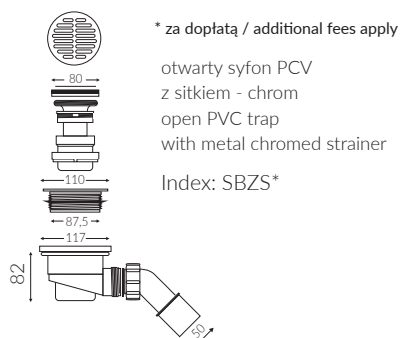

CETI 80 Q

- Materiał / Material:
MINERALICAST® DURO
- biały połysk / white gloss

BRODZIK KWADRATOWY SQUARE SHOWER TRAY

- brodzik nie posiada regulacji poziomu / Shower tray without level regulation

Index: **P_B_014_02_0800**

Waga / Weight : 30 kg

W serii dostępna również umywalka
In the series there is also a washbasin available

DŁUGOŚĆ LENGTH	SZEROKOŚĆ WIDTH	WYSOKOŚĆ HEIGHT
800	800	55

Wymiary podane z tolerancją /
Dimensions specified with tolerance:

do/to 1000 mm (+3/-3)
od/from 1001 mm (+5/-5)

PRODUKT KOMPATYBILNY Z / PRODUCT COMPATIBLE WITH:

CETI 90 Q

- Materiał / Material:
MINERALICAST® DURO
- biały połysk / white gloss

BRODZIK KWADRATOWY SQUARE SHOWER TRAY

DŁUGOŚĆ LENGTH	SZEROKOŚĆ WIDTH	WYSOKOŚĆ HEIGHT
900	900	55

Wymiary podane z tolerancją /
Dimensions specified with tolerance:

do/to 1000 mm (+3/-3)
od/from 1001 mm (+5/-5)

PRODUKT KOMPATYBILNY Z / PRODUCT COMPATIBLE WITH: