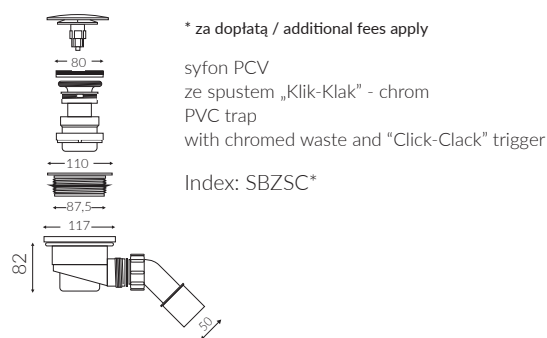

CETI 80 Q

- Materiał / Material:
MINERALICAST® DURO
- biały połysk / white gloss

BRODZIK KWADRATOWY SQUARE SHOWER TRAY

- brodzik nie posiada regulacji poziomu / Shower tray without level regulation

Index: **P_B_014_02_0800**

Waga / Weight : 30 kg

W serii dostępna również umywalka
In the series there is also a washbasin available

DŁUGOŚĆ LENGTH	SZEROKOŚĆ WIDTH	WYSOKOŚĆ HEIGHT
800	800	55

Wymiary podane z tolerancją /
Dimensions specified with tolerance:

do/to 1000 mm (+3/-3)
od/from 1001 mm (+5/-5)

PRODUKT KOMPATYBILNY Z / PRODUCT COMPATIBLE WITH:

CETI 90 Q

- Materiał / Material:
MINERALICAST® DURO
- biały połysk / white gloss

BRODZIK KWADRATOWY SQUARE SHOWER TRAY

DŁUGOŚĆ LENGTH	SZEROKOŚĆ WIDTH	WYSOKOŚĆ HEIGHT
900	900	55

Wymiary podane z tolerancją /
Dimensions specified with tolerance:

do/to 1000 mm (+3/-3)
od/from 1001 mm (+5/-5)

PRODUKT KOMPATYBILNY Z / PRODUCT COMPATIBLE WITH: