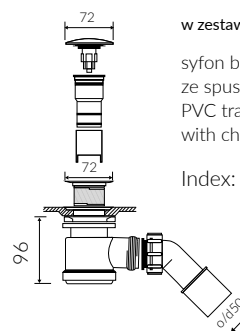

- Waga / Weight : 111 kg
Waga z wodą / Weight with water : 283 kg

WANNA WOLNOSTOJĄCA
FREE-STANDING BATHTUB

Index: **P_W_013_03_1533**

DŁUGOŚĆ LENGTH	SZEROKOŚĆ WIDTH	WYSOKOŚĆ HEIGHT
1533	887	565

Wymiary podane z tolerancją /
Dimensions specified with tolerance:

długość / length: (+10 -10)
szerokość / width (+5 -5)
wysokość / height (+5 -5)

PRODUKT KOMPATYBILNY Z / PRODUCT COMPATIBLE WITH:

w zestawie / set included

syfon bezprzelewowy PCV
ze spustem „Klik Klak” - chrom
PVC trap set
with chromed waste and „Click Clack” trigger