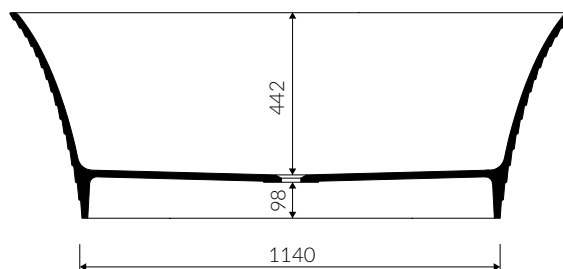

- Bez otworu na baterię / Without tap hole

- Bez przelewu / Without overflow

- Materiał / Material:
MINERALICAST® DURO
- biały połysk / white gloss
MINERALICAST® MAT
- biały mat / white matt

- Bez konieczności ingerencji w podłogę przy zastosowaniu syfonu o wysokości poniżej 98 mm / If the syphon height is less than 98 mm drilling below the floor surface is not required

- Waga / Weight : 111 kg
Waga z wodą / Weight with water : 283 kg

WANNA WOLNOSTOJĄCA
FREE-STANDING BATHTUB

Index: **P_W_013_03_1533**

DŁUGOŚĆ LENGTH	SZEROKOŚĆ WIDTH	WYSOKOŚĆ HEIGHT
1533	887	565

Wymiary podane z tolerancją /
Dimensions specified with tolerance: