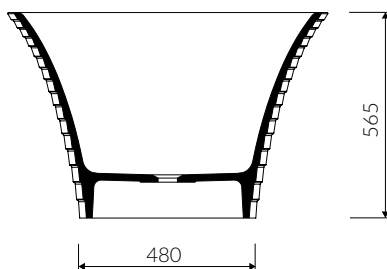

- Bez otworu na baterię / Without tap hole

- Bez przelewu / Without overflow

- Materiał / Material:
MINERALICAST® DURO
- biały połysk / white gloss
MINERALICAST® MAT
- biały mat / white matt

- Bez konieczności ingerencji w podłogę przy zastosowaniu syfonu o wysokości poniżej 98 mm / If the syphon height is less than 98 mm drilling below the floor surface is not required

- Waga / Weight : 111 kg
Waga z wodą / Weight with water : 283 kg

WANNA WOLNOSTOJĄCA
FREE-STANDING BATHTUB

Index: **P_W_013_03_1533**

DŁUGOŚĆ LENGTH	SZEROKOŚĆ WIDTH	WYSOKOŚĆ HEIGHT
1533	887	565

Wymiary podane z tolerancją /
Dimensions specified with tolerance: