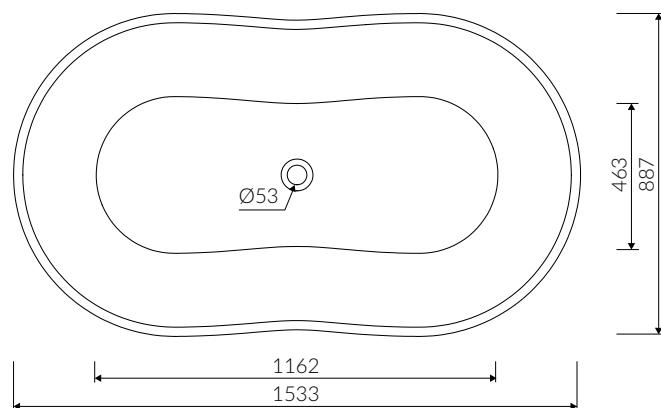

CASCADA

- Zalecany sposób montażu / Recommended mounting method:
- Wolnostojąca / Free-standing

- Dostosowana do typu baterii / Suitable with kind of faucets:
- Ściana / Wall mounted
- Podłogowa / Floor mounted standing

- Bez otworu na baterię / Without tap hole

- Bez przelewu / Without overflow

- Materiał / Material:
MINERALICAST® DURO
- biały połysk / white gloss
MINERALICAST® MAT
- biały mat / white matt

- Bez konieczności ingerencji w podłogę przy zastosowaniu syfonu o wysokości poniżej 98 mm / If the syphon height is less than 98 mm drilling below the floor surface is not required

- Waga / Weight : 111 kg
Waga z wodą / Weight with water : 283 kg

WANNA WOLNOSTOJĄCA
FREE-STANDING BATHTUB

Index: **P_W_013_03_1533**

DŁUGOŚĆ LENGTH	SZEROKOŚĆ WIDTH	WYSOKOŚĆ HEIGHT
1533	887	565

Wymiary podane z tolerancją /
Dimensions specified with tolerance:

długość / length: (+10 -10)
szerokość / width (+5 -5)
wysokość / height (+5 -5)

PRODUKT KOMPATYBILNY Z / PRODUCT COMPATIBLE WITH:

w zestawie / set included

syfon bezprzelewowy PCV
ze spustem „Klik Klak” - chrom
PVC trap set
with chromed waste and „Click Clack” trigger