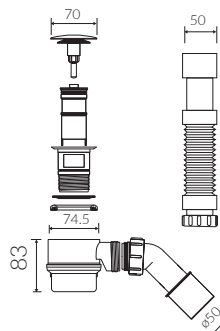

w zestawie / set included

syfon bezprzelewowy PCV
ze spustem "Klik Klak" - chrom
PVC trap set
with chromed waste and „Click Clack” trigger

Index: SBKO