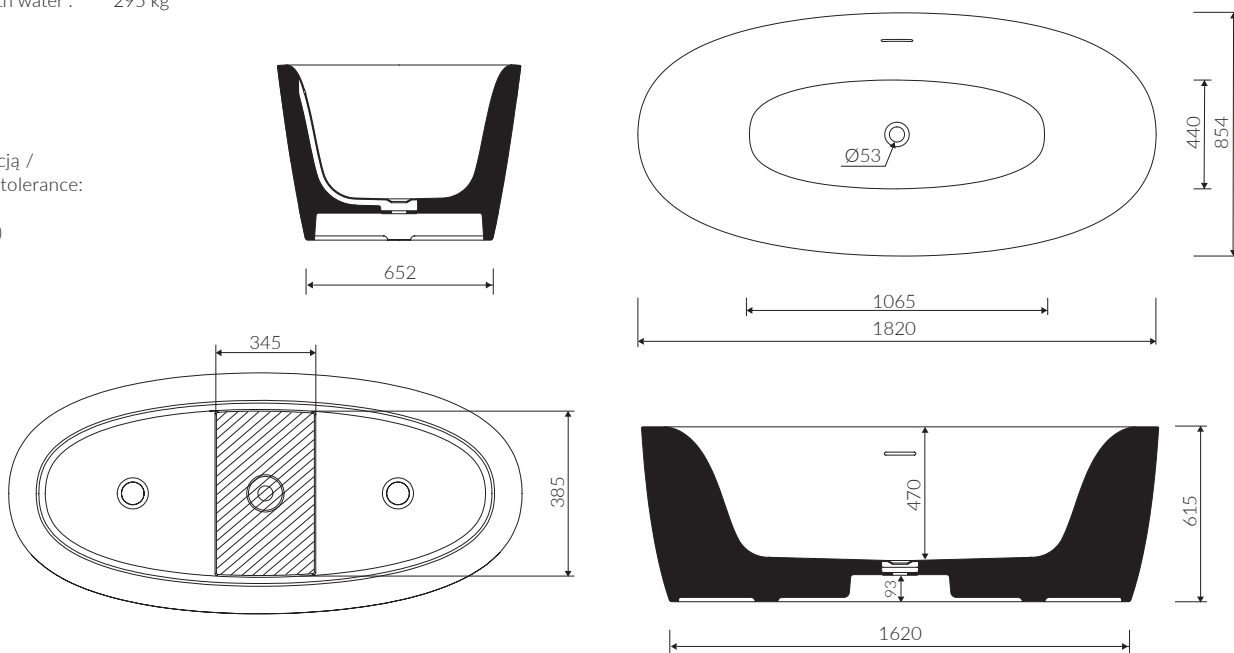

- Materiał / Material:

LIGHTCAST®

- biały połysk / white gloss
- biały mat / white matt

- Bez konieczności ingerencji w podłogę przy zastosowaniu syfonu o wysokości poniżej 85 mm / If the syphon height is less than 85 mm drilling below the floor surface is not required

- Waga / Weight : 83 kg
Waga z wodą / Weight with water : 295 kg

Wymiary podane z tolerancją /
Dimensions specified with tolerance:

długość / length: (+10 -10)
szerokość / width (+5 -5)

zakres pozycjonowania rur odpływowych / range of positioning of drainage pipes