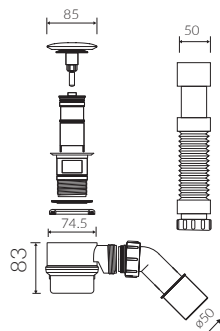

PRODUKT KOMPATYBILNY Z / PRODUCT COMPATIBLE WITH:

* za dopłatą / additional fees apply

syfon bezprzelewowy PCV
ze spustem "Klik Klak" - biały
PVC trap set
with white waste and „Click Clack” trigger

Index: SBKOW*