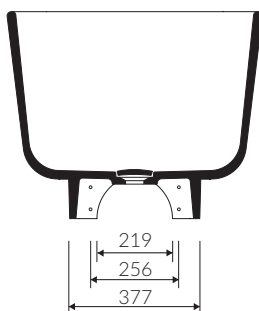

# BALTA

- Zalecany sposób montażu / Recommended mounting method:  
- Wolnostojąca / Free standing
- Dostosowana do typu baterii / Suitable with kind of faucets:  
- Ścienne / Wall mounted  
- Podłogowa / Floor mounted standing
- Bez otworu na baterię / Without tap hole
- Bez przelewu / Without overflow
- Z płytką / With waste cover  
\* Płytką maskującą zintegrowaną z korkiem „Klik Klak”  
\* The cover plate integrated with the click-clack plug
- Materiał i kolorystyka / Material and colour  
**DUROCOAT®** Połysk / Gloss :  
- Biały / White  
**DUROCOAT® MAT** Mat / Matt :  
- Biały / White  
**MCOAT®** Połysk / Gloss :  
- Czarny / Black
- Bez konieczności ingerencji w podłogę przy zastosowaniu syfonu o wysokości poniżej 98 mm / If the syphon height is less than 98 mm drilling below the floor surface is not required
- Waga / Weight : 158 kg  
Waga z wodą / Weight with water : 411 kg

## WANNA WOLNOSTOJĄCA Z BIAŁYM PANELEM FREE STANDING BATHTUB WITH WHITE PANEL

Index: **P\_W\_009\_02\_1550**

DŁUGOŚĆ LENGTH	SZEROKOŚĆ WIDTH	WYSOKOŚĆ HEIGHT
1550	740	600

Wymiary podane z tolerancją /  
Dimensions specified with tolerance:

długość / length: (+10 -10)  
szerokość / width (+5 -5)  
wysokość / height (+5 -5)

PRODUKT KOMPATYBILNY Z / PRODUCT COMPATIBLE WITH:

w zestawie / set included

PANEL DO WANNY / BATHTUB PANEL

Biały / White