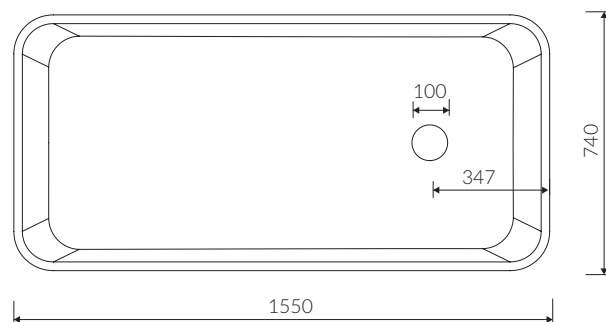

# BALTA

- Zalecany sposób montażu / Recommended mounting method:  
- Wolnostojąca / Free standing
- Dostosowana do typu baterii / Suitable with kind of faucets:  
- Ścienne / Wall mounted  
- Podłogowa / Floor mounted standing
- Bez otworu na baterię / Without tap hole
- Bez przelewu / Without overflow
- Z płytką / With waste cover  
\* Płytką maskującą zintegrowaną z korkiem „Klik Klak”  
\* The cover plate integrated with the click-clack plug
- Materiał i kolorystyka / Material and colour  
**DUROCOAT®** Połysk / Gloss :  
- Biały / White  
**DUROCOAT® MAT** Mat / Matt :  
- Biały / White  
**MCOAT®** Połysk / Gloss :  
- Czarny / Black
- Bez konieczności ingerencji w podłogę przy zastosowaniu syfonu o wysokości poniżej 98 mm / If the syphon height is less than 98 mm drilling below the floor surface is not required
- Waga / Weight : 158 kg  
Waga z wodą / Weight with water : 411 kg

## WANNA WOLNOSTOJĄCA Z BIAŁYM PANELEM FREE STANDING BATHTUB WITH WHITE PANEL

Index: **P\_W\_009\_02\_1550**

DŁUGOŚĆ LENGTH	SZEROKOŚĆ WIDTH	WYSOKOŚĆ HEIGHT
1550	740	600

Wymiary podane z tolerancją /  
Dimensions specified with tolerance:

długość / length: (+10 -10)  
szerokość / width (+5 -5)  
wysokość / height (+5 -5)

PRODUKT KOMPATYBILNY Z / PRODUCT COMPATIBLE WITH:

w zestawie / set included

PANEL DO WANNY / BATHTUB PANEL

Biały / White