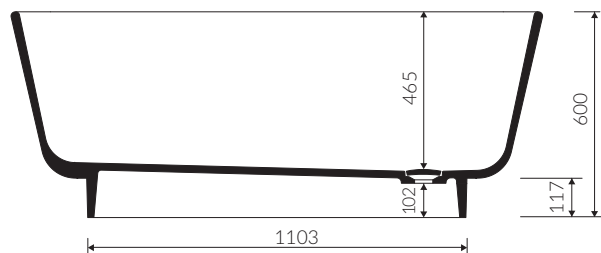

# BALTA

- Zalecany sposób montażu / Recommended mounting method:  
- Wolnostojąca / Free standing
- Dostosowana do typu baterii / Suitable with kind of faucets:  
- Ścienne / Wall mounted  
- Podłogowa / Floor mounted standing
- Bez otworu na baterię / Without tap hole
- Bez przelewu / Without overflow
- Z płytką / With waste cover  
\* Płytką maskującą zintegrowaną z korkiem „Klik Klak”  
\* The cover plate integrated with the click-clack plug
- Materiał i kolorystyka / Material and colour  
**DUROCOAT®** Połysk / Gloss :  
- Biały / White  
**DUROCOAT® MAT** Mat / Matt :  
- Biały / White  
**MCOAT®** Połysk / Gloss :  
- Czarny / Black
- Bez konieczności ingerencji w podłogę przy zastosowaniu syfonu o wysokości poniżej 98 mm / If the syphon height is less than 98 mm drilling below the floor surface is not required
- Waga / Weight : 158 kg  
Waga z wodą / Weight with water : 411 kg

## WANNA WOLNOSTOJĄCA Z BIAŁYM PANELEM FREE STANDING BATHTUB WITH WHITE PANEL

Index: **P\_W\_009\_02\_1550**

DŁUGOŚĆ LENGTH	SZEROKOŚĆ WIDTH	WYSOKOŚĆ HEIGHT
1550	740	600

Wymiary podane z tolerancją /  
Dimensions specified with tolerance:

długość / length: (+10 -10)  
szerokość / width (+5 -5)  
wysokość / height (+5 -5)

PRODUKT KOMPATYBILNY Z / PRODUCT COMPATIBLE WITH:

w zestawie / set included

PANEL DO WANNY / BATHTUB PANEL

Biały / White