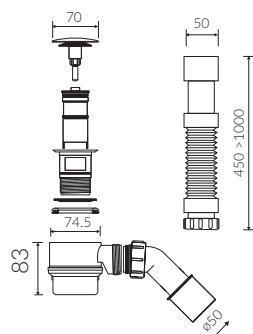

- Waga / Weight : 65 kg
Waga z wodą / Weight with water : 288 kg

Wymiary podane z tolerancją /
Dimensions specified with tolerance:

długość / length: (+10 -10)

szerokość / width (+5 -5)

zakres pozycjonowania rur odpływowych / range of positioning of drainage pipes

WANNA WOLNOSTOJĄCA FREE STANDING BATHTUB

Index: P_W_004_04_1747

DŁUGOŚĆ LENGTH	SZEROKOŚĆ WIDTH	WYSOKOŚĆ HEIGHT
1747	764	583

PRODUKT KOMPATYBILNY Z / PRODUCT COMPATIBLE WITH:

w zestawie / set included

syfon bezprzelewowy PCV
ze spustem "Klik Klak" - chrom
PVC trap set
with chromed waste and „Click Clak” trigger