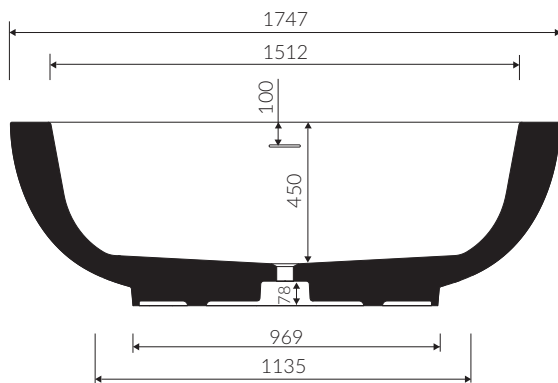

- Waga / Weight : 65 kg
Waga z wodą / Weight with water : 288 kg

Wymiary podane z tolerancją /
Dimensions specified with tolerance:

długość / length: (+10 -10)

szerokość / width (+5 -5)

zakres pozycjonowania rur odpływowych / range of positioning of drainage pipes

WANNA WOLNOSTOJĄCA FREE STANDING BATHTUB

Index: P_W_004_04_1747

DŁUGOŚĆ LENGTH	SZEROKOŚĆ WIDTH	WYSOKOŚĆ HEIGHT
1747	764	583

PRODUKT KOMPATYBILNY Z / PRODUCT COMPATIBLE WITH:

w zestawie / set included

syfon bezprzelewowy PCV
ze spustem "Klik Klak" - chrom
PVC trap set
with chromed waste and „Click Clak” trigger