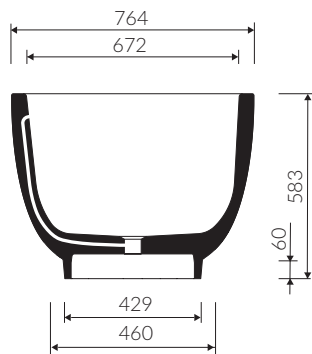

- Waga / Weight : 65 kg
Waga z wodą / Weight with water : 288 kg

Wymiary podane z tolerancją /
Dimensions specified with tolerance:

długość / length: (+10 -10)

szerokość / width (+5 -5)

zakres pozycjonowania rur odpływowych / range of positioning of drainage pipes

WANNA WOLNOSTOJĄCA FREE STANDING BATHTUB

Index: P_W_004_04_1747

DŁUGOŚĆ LENGTH	SZEROKOŚĆ WIDTH	WYSOKOŚĆ HEIGHT
1747	764	583

PRODUKT KOMPATYBILNY Z / PRODUCT COMPATIBLE WITH:

w zestawie / set included

syfon bezprzelewowy PCV
ze spustem "Klik Klak" - chrom
PVC trap set
with chromed waste and „Click Clak” trigger