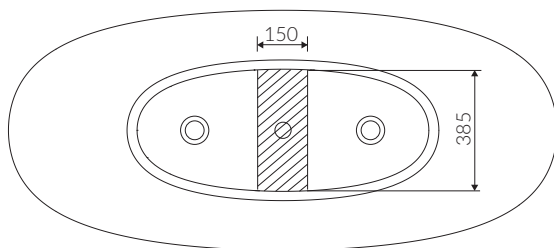

- Waga / Weight : 65 kg
Waga z wodą / Weight with water : 288 kg

Wymiary podane z tolerancją /
Dimensions specified with tolerance:

długość / length: (+10 -10)

szerokość / width (+5 -5)

zakres pozycjonowania rur odpływowych / range of positioning of drainage pipes