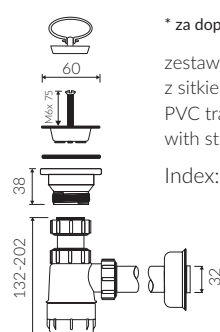

AMOS I

UMYWALKA WPUSZCZANA W BLAT INSET WASHBASIN

Index: **P_U_004_01_0576**

- Zalecany sposób montażu / Recommended mounting method:
 - Wpuszczana w blat / Inset
 - * Wzór wykrojnika pliku DWG do pobrania na www.marmorin.pl
 - * Cutting template as DWG file available on our website www.marmorin.pl
- Dostosowana do typu baterii / Suitable with types of taps:
 - Ścienne / Wall mounted
 - Nablutowa / Countertop
- Bez otworu na baterię / Without tap opening
- Bez przelewu / Without overflow
- Z płytką / With waste cover
- Z możliwością zamknięcia odpływu wody przy zastosowaniu zestawu ZCCN
With the possibility to stop the draining with the ZCCN assembly
- Materiał i kolorystyka / Material and colour
 - DUROCOAT®** Połysk / Gloss :
 - Biały / White
 - DUROCOAT® MAT** Mat / Matt :
 - Biały / White
 - MCOAT®** Połysk / Gloss :
 - Czarny / Black
 - Inne kolory z palety Ral podlegają indywidualnej wycenie /
Other RAL colours are subject to individual price offer
- Waga / Weight : 15,1 kg

DŁUGOŚĆ LENGTH	SZEROKOŚĆ WIDTH	WYSOKOŚĆ HEIGHT
576	360	165

Wymiary podane z tolerancją /
Dimensions specified with tolerance:

do/to 700 mm (+2 -0)
od/from 701 do/to 1200 mm (+3 -0)

PRODUKT KOMPATYBILNY Z / PRODUCT COMPATIBLE WITH: