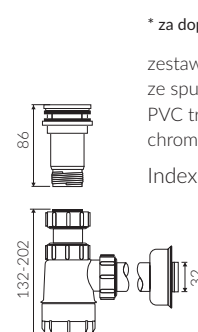

AMOS I

UMYWALKA WPUSZCZANA W BLAT INSET WASHBASIN

Index: **P_U_004_01_0576**

- Zalecany sposób montażu / Recommended mounting method:
 - Wpuszczana w blat / Inset
 - * Wzór wykrojnika pliku DWG do pobrania na www.marmorin.pl
 - * Cutting template as DWG file available on our website www.marmorin.pl
- Dostosowana do typu baterii / Suitable with types of taps:
 - Ścienne / Wall mounted
 - Nablutowa / Countertop
- Bez otworu na baterię / Without tap opening
- Bez przelewu / Without overflow
- Z płytką / With waste cover
- Z możliwością zamknięcia odpływu wody przy zastosowaniu zestawu ZCCN
With the possibility to stop the draining with the ZCCN assembly
- Materiał i kolorystyka / Material and colour
 - DUROCOAT®** Połysk / Gloss :
 - Biały / White
 - DUROCOAT® MAT** Mat / Matt :
 - Biały / White
 - MCOAT®** Połysk / Gloss :
 - Czarny / Black
 - Inne kolory z palety Ral podlegają indywidualnej wycenie /
Other RAL colours are subject to individual price offer
- Waga / Weight : 15,1 kg

DŁUGOŚĆ LENGTH	SZEROKOŚĆ WIDTH	WYSOKOŚĆ HEIGHT
576	360	165

Wymiary podane z tolerancją /
Dimensions specified with tolerance:

do/to 700 mm (+2 -0)
od/from 701 do/to 1200 mm (+3 -0)

PRODUKT KOMPATYBILNY Z / PRODUCT COMPATIBLE WITH:

* za dopłatą / additional fees apply
zestaw syfonowy PCV
z sitkiem i gumowym korkiem
PVC trap set
with strainer and rubber plug
Index: ZPS*

* za dopłatą / additional fees apply
zestaw syfonowy - chromowany mosiądz
z sitkiem i gumowym korkiem
chromed brass trap set
with strainer and rubber plug
Index: ZCS*