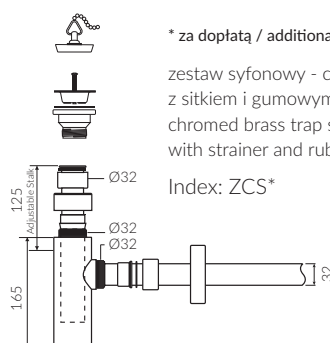

AMOS I

UMYWALKA WPUSZCZANA W BLAT INSET WASHBASIN

Index: **P_U_004_01_0576**

- Zalecany sposób montażu / Recommended mounting method:
 - Wpuszczana w blat / Inset
 - * Wzór wykrojnika pliku DWG do pobrania na www.marmorin.pl
 - * Cutting template as DWG file available on our website www.marmorin.pl
- Dostosowana do typu baterii / Suitable with types of taps:
 - Ścienne / Wall mounted
 - Nablutowa / Countertop
- Bez otworu na baterię / Without tap opening
- Bez przelewu / Without overflow
- Z płytką / With waste cover
- Z możliwością zamknięcia odpływu wody przy zastosowaniu zestawu ZCCN
With the possibility to stop the draining with the ZCCN assembly
- Materiał i kolorystyka / Material and colour
 - DUROCOAT®** Połysk / Gloss :
 - Biały / White
 - DUROCOAT® MAT** Mat / Matt :
 - Biały / White
 - MCOAT®** Połysk / Gloss :
 - Czarny / Black
 - Inne kolory z palety Ral podlegają indywidualnej wycenie /
Other RAL colours are subject to individual price offer
- Waga / Weight : 15,1 kg

DŁUGOŚĆ LENGTH	SZEROKOŚĆ WIDTH	WYSOKOŚĆ HEIGHT
576	360	165

Wymiary podane z tolerancją /
Dimensions specified with tolerance:

do/to 700 mm (+2 -0)
od/from 701 do/to 1200 mm (+3 -0)

PRODUKT KOMPATYBILNY Z / PRODUCT COMPATIBLE WITH:

* za dopłatą / additional fees apply
zestaw syfonowy PCV
z sitkiem i gumowym korkiem
PVC trap set
with strainer and rubber plug
Index: ZPS*

* za dopłatą / additional fees apply
zestaw syfonowy - chromowany mosiądz
z sitkiem i gumowym korkiem
chromed brass trap set
with strainer and rubber plug
Index: ZCS*

* za dopłatą / additional fees apply
zestaw syfonowy PCV
ze spustem „pop down” - chrom
PVC trap set with
chromed „pop down” waste trigger
Index: ZCCN*