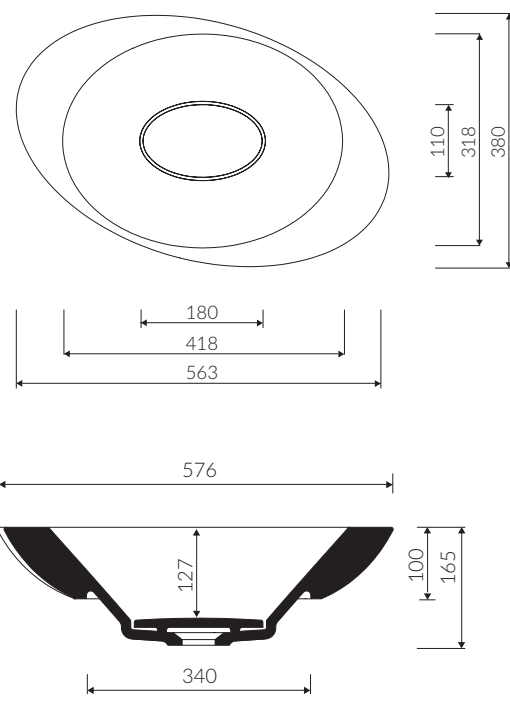

AMOS I

UMYWALKA WPUSZCZANA W BLAT INSET WASHBASIN

Index: **P_U_004_01_0576**

- Zalecany sposób montażu / Recommended mounting method:
 - Wpuszczana w blat / Inset
 - * Wzór wykrojnika pliku DWG do pobrania na www.marmorin.pl
 - * Cutting template as DWG file available on our website www.marmorin.pl
- Dostosowana do typu baterii / Suitable with types of taps:
 - Ścienne / Wall mounted
 - Nablutowa / Countertop
- Bez otworu na baterię / Without tap opening
- Bez przelewu / Without overflow
- Z płytką / With waste cover
- Z możliwością zamknięcia odpływu wody przy zastosowaniu zestawu ZCCN
With the possibility to stop the draining with the ZCCN assembly
- Materiał i kolorystyka / Material and colour
 - DUROCOAT®** Połysk / Gloss :
 - Biały / White
 - DUROCOAT® MAT** Mat / Matt :
 - Biały / White
 - MCOAT®** Połysk / Gloss :
 - Czarny / Black
 - Inne kolory z palety Ral podlegają indywidualnej wycenie /
Other RAL colours are subject to individual price offer
- Waga / Weight : 15,1 kg

DŁUGOŚĆ LENGTH	SZEROKOŚĆ WIDTH	WYSOKOŚĆ HEIGHT
576	360	165

Wymiary podane z tolerancją /
Dimensions specified with tolerance:

do/to 700 mm (+2 -0)
od/from 701 do/to 1200 mm (+3 -0)

PRODUKT KOMPATYBILNY Z / PRODUCT COMPATIBLE WITH: