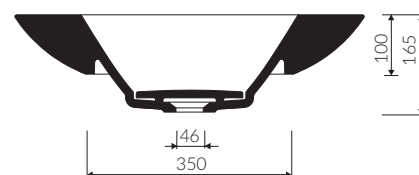

AMOS II

UMYWALKA WPUSZCZANA W BLAT INSET WASHBASIN

Index: **P_U_004_02_0595**

- Zalecany sposób montażu / Recommended mounting method:
 - Wpuszczana w blat / Inset
 - * Wzór wykrojnika pliku DWG do pobrania na www.marmorin.pl
 - * Cutting template as DWG file available on our website www.marmorin.pl
- Dostosowana do typu baterii / Suitable with types of taps:
 - Ścienne / Wall mounted
 - Nablutowa / Countertop
- Z otworem lub bez otworu na baterię / With or without tap opening
- Bez przelewu / Without overflow
- Z płytką / With waste cover
- Z możliwością zamknięcia odpływu wody przy zastosowaniu zestawu ZCCN
With the possibility to stop the draining with the ZCCN assembly
- Materiał i kolorystyka / Material and colour
 - DUROCOAT®** Połysk / Gloss :
 - Biały / White
 - DUROCOAT® MAT** Mat / Matt :
 - Biały / White
 - MCOAT®** Połysk / Gloss :
 - Czarny / Black
 - Inne kolory z palety Ral podlegają indywidualnej wycenie / Other RAL colours are subject to individual price offer
- Waga / Weight : 18,4 kg

DŁUGOŚĆ LENGTH	SZEROKOŚĆ WIDTH	WYSOKOŚĆ HEIGHT
595	438	165

Wymiary podane z tolerancją /
Dimensions specified with tolerance:

do/to 700 mm (+2 -0)
od/from 701 do/to 1200 mm (+3 -0)

PRODUKT KOMPATYBILNY Z / PRODUCT COMPATIBLE WITH: