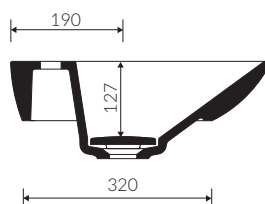

AMOS II

UMYWALKA WPUSZCZANA W BLAT INSET WASHBASIN

Index: **P_U_004_02_0595**

- Zalecany sposób montażu / Recommended mounting method:
 - Wpuszczana w blat / Inset
 - * Wzór wykrojnika pliku DWG do pobrania na www.marmorin.pl
 - * Cutting template as DWG file available on our website www.marmorin.pl
- Dostosowana do typu baterii / Suitable with types of taps:
 - Ścienne / Wall mounted
 - Nablutowa / Countertop
- Z otworem lub bez otworu na baterię / With or without tap opening
- Bez przelewu / Without overflow
- Z płytką / With waste cover
- Z możliwością zamknięcia odpływu wody przy zastosowaniu zestawu ZCCN
With the possibility to stop the draining with the ZCCN assembly
- Materiał i kolorystyka / Material and colour
 - DUROCOAT®** Połysk / Gloss :
 - Biały / White
 - DUROCOAT® MAT** Mat / Matt :
 - Biały / White
 - MCOAT®** Połysk / Gloss :
 - Czarny / Black
 - Inne kolory z palety Ral podlegają indywidualnej wycenie / Other RAL colours are subject to individual price offer
- Waga / Weight : 18,4 kg

DŁUGOŚĆ LENGTH	SZEROKOŚĆ WIDTH	WYSOKOŚĆ HEIGHT
595	438	165

Wymiary podane z tolerancją /
Dimensions specified with tolerance:

do/to 700 mm (+2 -0)
od/from 701 do/to 1200 mm (+3 -0)

PRODUKT KOMPATYBILNY Z / PRODUCT COMPATIBLE WITH: