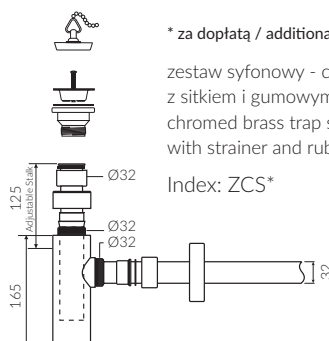

AMOS II

UMYWALKA WPUSZCZANA W BLAT INSET WASHBASIN

Index: **P_U_004_02_0595**

- Zalecany sposób montażu / Recommended mounting method:
 - Wpuszczana w blat / Inset
 - * Wzór wykrojnika pliku DWG do pobrania na www.marmorin.pl
 - * Cutting template as DWG file available on our website www.marmorin.pl
- Dostosowana do typu baterii / Suitable with types of taps:
 - Ścienne / Wall mounted
 - Nablutowa / Countertop
- Z otworem lub bez otworu na baterię / With or without tap opening
- Bez przelewu / Without overflow
- Z płytką / With waste cover
- Z możliwością zamknięcia odpływu wody przy zastosowaniu zestawu ZCCN
With the possibility to stop the draining with the ZCCN assembly
- Materiał i kolorystyka / Material and colour
 - DUROCOAT®** Połysk / Gloss :
 - Biały / White
 - DUROCOAT® MAT** Mat / Matt :
 - Biały / White
 - MCOAT®** Połysk / Gloss :
 - Czarny / Black
 - Inne kolory z palety Ral podlegają indywidualnej wycenie / Other RAL colours are subject to individual price offer
- Waga / Weight : 18,4 kg

DŁUGOŚĆ LENGTH	SZEROKOŚĆ WIDTH	WYSOKOŚĆ HEIGHT
595	438	165

Wymiary podane z tolerancją /
Dimensions specified with tolerance:

do/to 700 mm (+2 -0)
od/from 701 do/to 1200 mm (+3 -0)

PRODUKT KOMPATYBILNY Z / PRODUCT COMPATIBLE WITH:

* za dopłatą / additional fees apply
zestaw syfonowy PCV
z sitkiem i gumowym korkiem
PVC trap set
with strainer and rubber plug
Index: ZPS*

* za dopłatą / additional fees apply
zestaw syfonowy - chromowany mosiądz
z sitkiem i gumowym korkiem
chromed brass trap set
with strainer and rubber plug
Index: ZCS*

* za dopłatą / additional fees apply
zestaw syfonowy PCV
ze spustem „pop down” - chrom
PVC trap set with
chromed „pop down” waste trigger
Index: ZCCN*