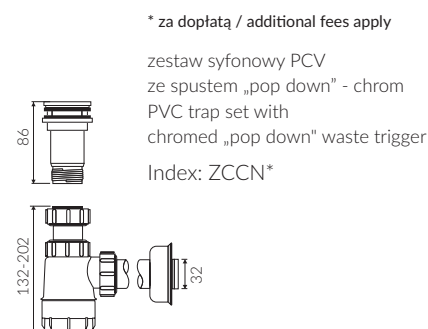

AMOS II

UMYWALKA WPUSZCZANA W BLAT INSET WASHBASIN

Index: **P_U_004_02_0595**

- Zalecany sposób montażu / Recommended mounting method:
 - Wpuszczana w blat / Inset
 - * Wzór wykrojnika pliku DWG do pobrania na www.marmorin.pl
 - * Cutting template as DWG file available on our website www.marmorin.pl
- Dostosowana do typu baterii / Suitable with types of taps:
 - Ścienne / Wall mounted
 - Nablutowa / Countertop
- Z otworem lub bez otworu na baterię / With or without tap opening
- Bez przelewu / Without overflow
- Z płytką / With waste cover
- Z możliwością zamknięcia odpływu wody przy zastosowaniu zestawu ZCCN
With the possibility to stop the draining with the ZCCN assembly
- Materiał i kolorystyka / Material and colour
 - DUROCOAT®** Połysk / Gloss :
 - Biały / White
 - DUROCOAT® MAT** Mat / Matt :
 - Biały / White
 - MCOAT®** Połysk / Gloss :
 - Czarny / Black
 - Inne kolory z palety Ral podlegają indywidualnej wycenie / Other RAL colours are subject to individual price offer
- Waga / Weight : 18,4 kg

DŁUGOŚĆ LENGTH	SZEROKOŚĆ WIDTH	WYSOKOŚĆ HEIGHT
595	438	165

Wymiary podane z tolerancją /
Dimensions specified with tolerance:

do/to 700 mm (+2 -0)
od/from 701 do/to 1200 mm (+3 -0)

PRODUKT KOMPATYBILNY Z / PRODUCT COMPATIBLE WITH:

* za dopłatą / additional fees apply
zestaw syfonowy PCV
z sitkiem i gumowym korkiem
PVC trap set
with strainer and rubber plug
Index: ZPS*

* za dopłatą / additional fees apply
zestaw syfonowy - chromowany mosiądz
z sitkiem i gumowym korkiem
chromed brass trap set
with strainer and rubber plug
Index: ZCS*

* za dopłatą / additional fees apply
zestaw syfonowy PCV
ze spustem „pop down” - chrom
PVC trap set with
chromed „pop down” waste trigger
Index: ZCCN*