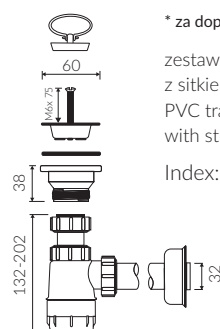

AMOS II

UMYWALKA WPUSZCZANA W BLAT INSET WASHBASIN

Index: **P_U_004_02_0595**

- Zalecany sposób montażu / Recommended mounting method:
 - Wpuszczana w blat / Inset
 - * Wzór wykrojnika pliku DWG do pobrania na www.marmorin.pl
 - * Cutting template as DWG file available on our website www.marmorin.pl
- Dostosowana do typu baterii / Suitable with types of taps:
 - Ścienne / Wall mounted
 - Nablutowa / Countertop
- Z otworem lub bez otworu na baterię / With or without tap opening
- Bez przelewu / Without overflow
- Z płytką / With waste cover
- Z możliwością zamknięcia odpływu wody przy zastosowaniu zestawu ZCCN
With the possibility to stop the draining with the ZCCN assembly
- Materiał i kolorystyka / Material and colour
 - DUROCOAT®** Połysk / Gloss :
 - Biały / White
 - DUROCOAT® MAT** Mat / Matt :
 - Biały / White
 - MCOAT®** Połysk / Gloss :
 - Czarny / Black
 - Inne kolory z palety Ral podlegają indywidualnej wycenie / Other RAL colours are subject to individual price offer
- Waga / Weight : 18,4 kg

DŁUGOŚĆ LENGTH	SZEROKOŚĆ WIDTH	WYSOKOŚĆ HEIGHT
595	438	165

Wymiary podane z tolerancją /
Dimensions specified with tolerance:

do/to 700 mm (+2 -0)
od/from 701 do/to 1200 mm (+3 -0)

PRODUKT KOMPATYBILNY Z / PRODUCT COMPATIBLE WITH: