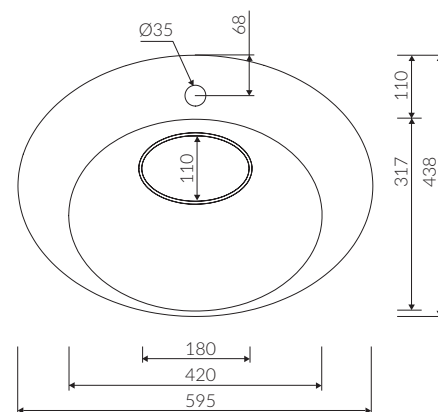

AMOS II

UMYWALKA WPUSZCZANA W BLAT INSET WASHBASIN

Index: **P_U_004_02_0595**

- Zalecany sposób montażu / Recommended mounting method:
 - Wpuszczana w blat / Inset
 - * Wzór wykrojnika pliku DWG do pobrania na www.marmorin.pl
 - * Cutting template as DWG file available on our website www.marmorin.pl
- Dostosowana do typu baterii / Suitable with types of taps:
 - Ścienne / Wall mounted
 - Nablutowa / Countertop
- Z otworem lub bez otworu na baterię / With or without tap opening
- Bez przelewu / Without overflow
- Z płytką / With waste cover
- Z możliwością zamknięcia odpływu wody przy zastosowaniu zestawu ZCCN
With the possibility to stop the draining with the ZCCN assembly
- Materiał i kolorystyka / Material and colour
 - DUROCOAT®** Połysk / Gloss :
 - Biały / White
 - DUROCOAT® MAT** Mat / Matt :
 - Biały / White
 - MCOAT®** Połysk / Gloss :
 - Czarny / Black
 - Inne kolory z palety Ral podlegają indywidualnej wycenie / Other RAL colours are subject to individual price offer
- Waga / Weight : 18,4 kg

DŁUGOŚĆ LENGTH	SZEROKOŚĆ WIDTH	WYSOKOŚĆ HEIGHT
595	438	165

Wymiary podane z tolerancją /
Dimensions specified with tolerance:

do/to 700 mm (+2 -0)
od/from 701 do/to 1200 mm (+3 -0)

PRODUKT KOMPATYBILNY Z / PRODUCT COMPATIBLE WITH: