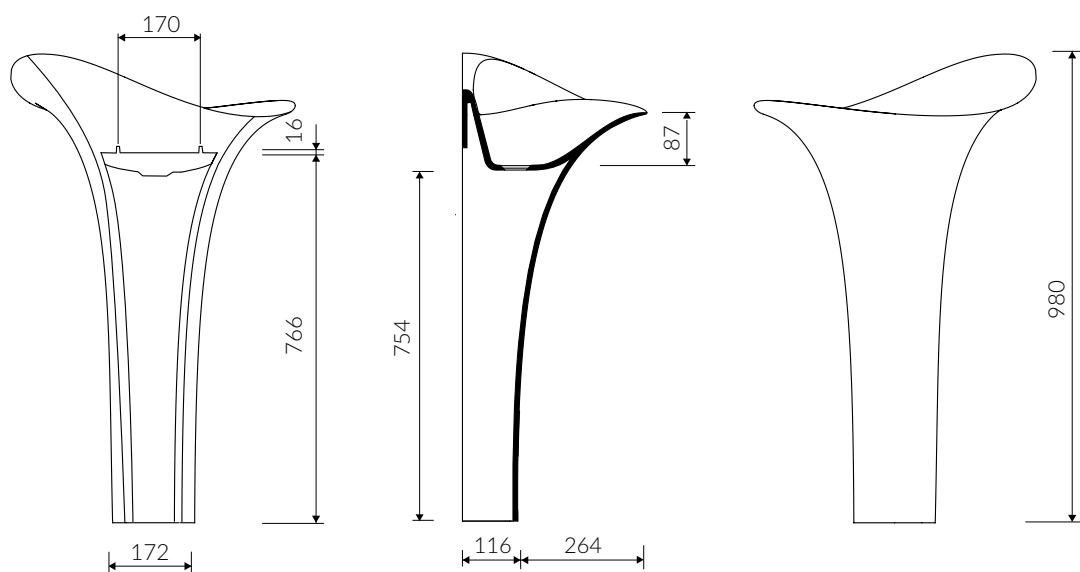

# ALICE S

- Zalecany sposób montażu / Recommended mounting method:  
- Stojąca-przyścienna / Back to wall floor standing

- Montaż za pomocą haków / Installed with hooks

- Dostosowana do typu baterii / Suitable with kind of faucets:  
- Ściana / Wall mounted

- \* Możliwość łączenia kolorów / The possibility of combining colors:  
- czarno-biały / black-white

- Waga / Weight : 20,3 kg

## UMYWALKA STOJĄCA-PRZYŚCIENNA BACK TO WALL FLOOR STANDING WASHBASIN

Index: P\_S\_002\_04\_0580

DŁUGOŚĆ LENGTH	SZEROKOŚĆ WIDTH	WYSOKOŚĆ HEIGHT
580	380	980

Wymiary podane z tolerancją /  
Dimensions specified with tolerance: