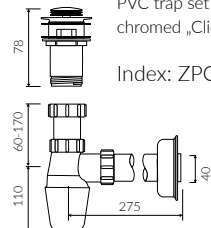

Wymiary podane z tolerancją /
Dimensions specified with tolerance:

do 700 mm (+2 -0)
od 701 do 1200 mm (+3 -0)

PRODUKT KOMPATYBILNY Z / PRODUCT COMPATIBLE WITH:

w zestawie / set included

zestaw syfonowy PCV
ze spustem „Klik Klak” - chrom
PVC trap set with
chromed „Click Clack” trigger

Index: ZPC