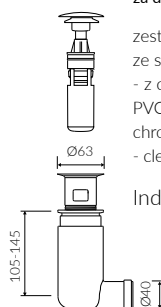

* za dopłatą / additional fees apply

zestaw syfonowy PCV
ze spustem „Klik Klak” - chrom
- z czyszczeniem od góry
PVC trap set with
chromed „Click Clack” trigger
- cleaning from the top system

Index: Easy Clean*