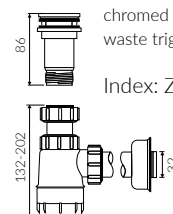

do 700 mm (+2 -0)  
od 701 do 1200 mm (+3 -0)

PRODUKT KOMPATYBILNY Z / PRODUCT COMPATIBLE WITH:

w zestawie / set included

zestaw syfonowy PCV  
ze spustem „Klik Klak” - chrom  
PVC trap set with  
chromed „Click Clack” trigger

Index: ZPC

\* za dopłatą / additional fees apply

zestaw syfonowy PCV  
ze spustem „Klik Klak” - chrom  
- z czyszczeniem od góry  
PVC trap set with  
chromed „Click Clack” trigger  
- cleaning from the top system

Index: Easy Clean\*

\* za dopłatą / additional fees apply

zestaw syfonowy PCV  
ze spustem „pop down” - chrom  
PVC trap set with  
chromed „pop down”  
waste trigger

Index: ZCCN\*

w zestawie / set included