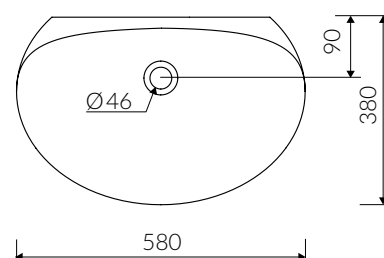

- \* Możliwość łączenia kolorów / The possibility of combining colors:  
- czarno-biały / black-white

- Waga / Weight : 20,3 kg

## UMYWALKA STOJĄCA-PRZYŚCIENNA BACK TO WALL FLOOR STANDING WASHBASIN

Index: P\_S\_002\_04\_0580

DŁUGOŚĆ LENGTH	SZEROKOŚĆ WIDTH	WYSOKOŚĆ HEIGHT
580	380	980

Wymiary podane z tolerancją /  
Dimensions specified with tolerance: