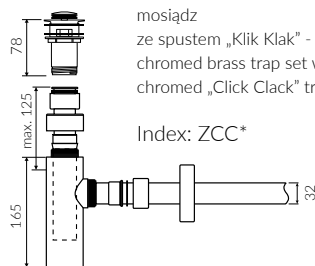

Wymiary podane z tolerancją /
Dimensions specified with tolerance:

do/to 700 mm (+2 -0)
od/from 701 do/to 1200 mm (+3 -0)

PRODUKT KOMPATYBILNY Z / PRODUCT COMPATIBLE WITH:

* za dopłatą / additional fees apply

zestaw syfonowy PCV
ze spustem „Klik Klak” - chrom
PVC trap set with
chromed „Click Clack” trigger

Index: ZPC*

* za dopłatą / additional fees apply

zestaw syfonowy - chromowany
mosiądz
ze spustem „Klik Klak” - chrom
chromed brass trap set with
chromed „Click Clack” trigger

Index: ZCC*

* za dopłatą / additional fees apply

zestaw syfonowy PCV
ze spustem „Klik Klak” - chrom
- z czyszczeniem od góry
PVC trap set with
chromed „Click Clack” trigger
- cleaning from the top system