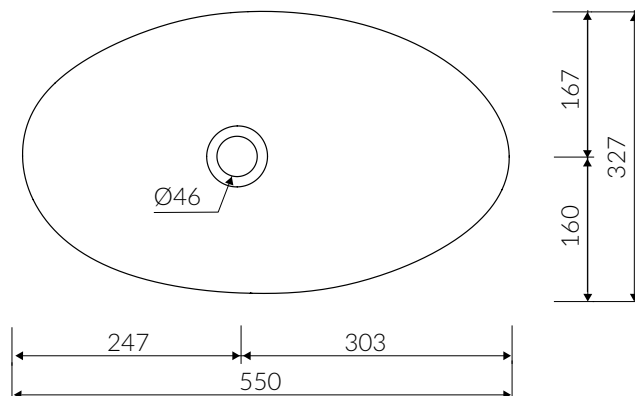

- * Możliwość łączenia kolorów / The possibility of combining colors:
- czarno-biały / black-white

- Waga / Weight : 11,8 kg

UMYWALKA NABLATOWA COUNTERTOP WASHBASIN

Index: P_U_002_01_0550

DŁUGOŚĆ LENGTH	SZEROKOŚĆ WIDTH	WYSOKOŚĆ HEIGHT
550	327	205

Wymiary podane z tolerancją /
Dimensions specified with tolerance:

do/to 700 mm (+2 -0)
od/from 701 do/to 1200 mm (+3 -0)

PRODUKT KOMPATYBILNY Z / PRODUCT COMPATIBLE WITH:

* za dopłatą / additional fees apply