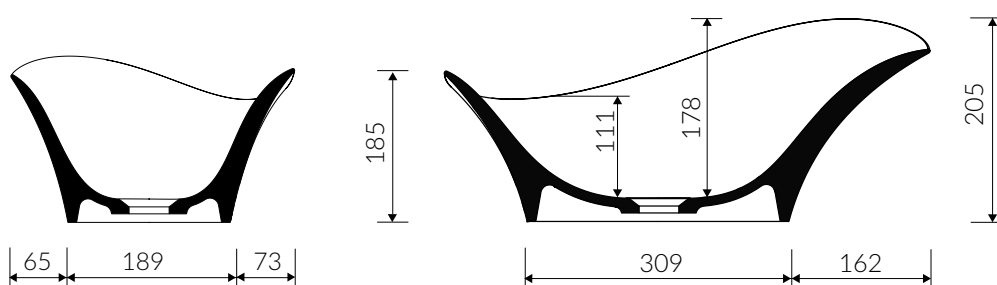

ALICE I

- Zalecany sposób montażu / Recommended mounting method:
- Nablatowa / Countertop

- Dostosowana do typu baterii / Suitable with kind of faucets:
- Ścienne / Wall mounted
- Nablatowa / Countertop

- * Możliwość łączenia kolorów / The possibility of combining colors:
- czarno-biały / black-white

- Waga / Weight : 11,8 kg

UMYWALKA NABLATOWA COUNTERTOP WASHBASIN

Index: P_U_002_01_0550

DŁUGOŚĆ LENGTH	SZEROKOŚĆ WIDTH	WYSOKOŚĆ HEIGHT
550	327	205

Wymiary podane z tolerancją /
Dimensions specified with tolerance:

do/to 700 mm (+2 -0)
od/from 701 do/to 1200 mm (+3 -0)

PRODUKT KOMPATYBILNY Z / PRODUCT COMPATIBLE WITH:

* za dopłatą / additional fees apply