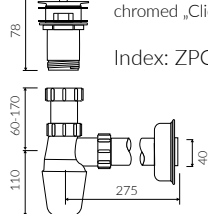

Wymiary podane z tolerancją /
Dimensions specified with tolerance:

do/to 700 mm (+2 -0)
od/from 701 do/to 1200 mm (+3 -0)

PRODUKT KOMPATYBILNY Z / PRODUCT COMPATIBLE WITH:

* za dopłatą / additional fees apply

zestaw syfonowy PCV
ze spustem „Klik Klak” - chrom
PVC trap set with
chromed „Click Clack” trigger

Index: ZPC*