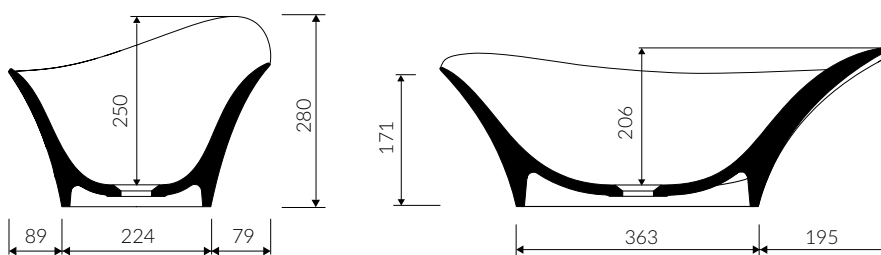

- Bez otworu na baterię / Without tap hole

- Bez przelewu / Without overflow

- Materiał / Material:
MINERALICAST® DURO
- biały połysk / white gloss
MINERALICAST® MAT
- biały mat / white matt
MINERALICAST® STM BLACK
- czarny połysk / black gloss

- * Możliwość łączenia kolorów / The possibility of combining colors :
- czarno-biały / black-white

- Waga / Weight : 18 kg

DŁUGOŚĆ LENGTH	SZEROKOŚĆ WIDTH	WYSOKOŚĆ HEIGHT
672	392	280

Wymiary podane z tolerancją /
Dimensions specified with tolerance: