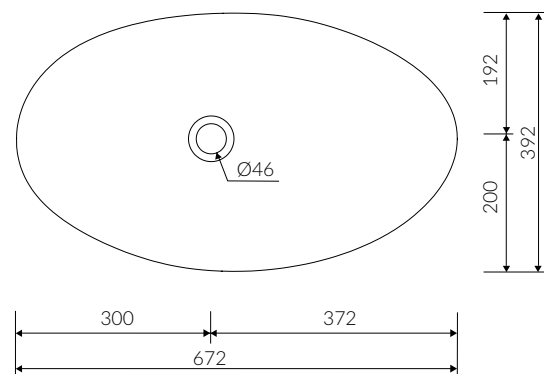

- * Możliwość łączenia kolorów / The possibility of combining colors :
- czarno-biały / black-white

- Waga / Weight : 18 kg

DŁUGOŚĆ LENGTH	SZEROKOŚĆ WIDTH	WYSOKOŚĆ HEIGHT
672	392	280

Wymiary podane z tolerancją /
Dimensions specified with tolerance: