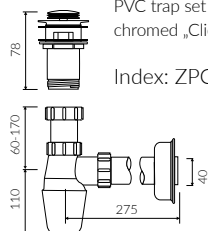

Wymiary podane z tolerancją /
Dimensions specified with tolerance:

do/to 700 mm (+2 -0)
od/from 701 do/ to 1200 mm (+3 -0)

PRODUKT KOMPATYBILNY Z / PRODUCT COMPATIBLE WITH:

* za dopłatą / additional fees apply

zestaw syfonowy PCV
ze spustem „Klik Klak” - chrom
PVC trap set with
chromed „Click Clack” trigger

Index: ZPC*