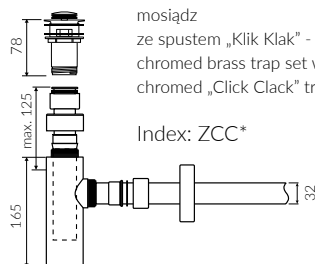

- Bez otworu na baterię / Without tap hole

- Bez przelewu / Without overflow

- Materiał / Material:
MINERALICAST® DURO
- biały połysk / white gloss
MINERALICAST® MAT
- biały mat / white matt
MINERALICAST® STM BLACK
- czarny połysk / black gloss

- * Możliwość łączenia kolorów / The possibility of combining colors :
- czarno-biały / black-white

- Waga / Weight : 18 kg

DŁUGOŚĆ LENGTH	SZEROKOŚĆ WIDTH	WYSOKOŚĆ HEIGHT
672	392	280

Wymiary podane z tolerancją /
Dimensions specified with tolerance:

do/to 700 mm (+2 -0)
od/from 701 do/ to 1200 mm (+3 -0)

PRODUKT KOMPATYBILNY Z / PRODUCT COMPATIBLE WITH:

* za dopłatą / additional fees apply

zestaw syfonowy PCV
ze spustem „Klik Klak” - chrom
PVC trap set with
chromed „Click Clack” trigger

Index: ZPC*

* za dopłatą / additional fees apply

zestaw syfonowy - chromowany
mosiądz
ze spustem „Klik Klak” - chrom
chromed brass trap set with
chromed „Click Clack” trigger

Index: ZCC*

* za dopłatą / additional fees apply