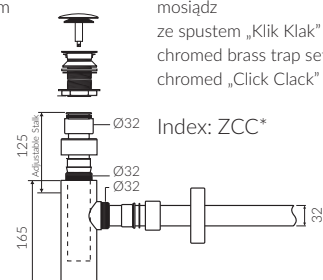

ALICE III

UMYWALKA WPUSZCZANA W BLAT INSET WASHBASIN

Index: **P_U_002_03_0600**

- Zalecany sposób montażu / Recommended mounting method:
 - Wpuszczana w blat / Inset
 - * Wzór wykrojnika pliku DWG do pobrania na www.marmorin.pl
 - * Cutting template as DWG file available on our website www.marmorin.pl
- Dostosowana do typu baterii / Suitable with kind of faucets:
 - Ścienne / Wall mounted
 - Nablutowa / Countertop
- Bez otworu na baterię / Without tap hole
- Bez przelewu / Without overflow
- Materiał i kolorystyka / Material and colour
 - DUROCOAT®** Połysk / Gloss :
 - Biały / White
 - DUROCOAT® MAT** Mat / Matt :
 - Biały / White
 - MCOAT®** Połysk / Gloss :
 - Czarny / Black
 - Czarno-biały / Black and white
 - Inne kolory z palety Ral podlegają indywidualnej wycenie / Other RAL range colours are calculated on separate request
- Waga / Weight : 8,5 kg

DŁUGOŚĆ LENGTH	SZEROKOŚĆ WIDTH	WYSOKOŚĆ HEIGHT
600	386	163

Wymiary podane z tolerancją /
Dimensions specified with tolerance:

do/to 700 mm (+2 -0)
od/from 701 do/to 1200 mm (+3 -0)

PRODUKT KOMPATYBILNY Z / PRODUCT COMPATIBLE WITH:

w zestawie / set included

zestaw syfonowy PCV
ze spustem „Klik Klak” - chrom
PVC trap set with
chromed „Click Clack” trigger

Index: ZPC

*** za dopłatą / additional fees apply**

zestaw syfonowy - chromowany
mosiądz
ze spustem „Klik Klak” - chrom
chromed brass trap set with
chromed „Click Clack” trigger

Index: ZCC*

*** za dopłatą / additional fees apply**

zestaw syfonowy PCV
ze spustem „Klik Klak” - chrom
- z czyszczeniem od góry
PVC trap set with
chromed „Click Clack” trigger
- cleaning from the top system