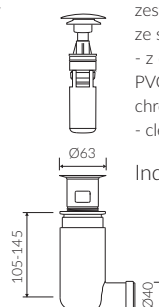

* za dopłatą / additional fees apply

zestaw syfonowy PCV
ze spustem „Klik Klak” - chrom
- z czyszczeniem od góry
PVC trap set with
chromed „Click Clack” trigger
- cleaning from the top system

Index: Easy Clean*