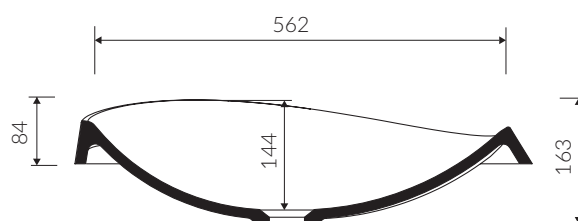

ALICE III

UMYWALKA WPUSZCZANA W BLAT INSET WASHBASIN

Index: **P_U_002_03_0600**

- Zalecany sposób montażu / Recommended mounting method:
 - Wpuszczana w blat / Inset
 - * Wzór wykrojnika pliku DWG do pobrania na www.marmorin.pl
 - * Cutting template as DWG file available on our website www.marmorin.pl
- Dostosowana do typu baterii / Suitable with kind of faucets:
 - Ścienne / Wall mounted
 - Nablutowa / Countertop
- Bez otworu na baterię / Without tap hole
- Bez przelewu / Without overflow
- Materiał i kolorystyka / Material and colour
 - DUROCOAT®** Połysk / Gloss :
 - Biały / White
 - DUROCOAT® MAT** Mat / Matt :
 - Biały / White
 - MCOAT®** Połysk / Gloss :
 - Czarny / Black
 - Czarno-biały / Black and white
 - Inne kolory z palety Ral podlegają indywidualnej wycenie / Other RAL range colours are calculated on separate request
- Waga / Weight : 8,5 kg

DŁUGOŚĆ LENGTH	SZEROKOŚĆ WIDTH	WYSOKOŚĆ HEIGHT
600	386	163

Wymiary podane z tolerancją /
Dimensions specified with tolerance:

do/to 700 mm (+2 -0)
od/from 701 do/to 1200 mm (+3 -0)

PRODUKT KOMPATYBILNY Z / PRODUCT COMPATIBLE WITH: