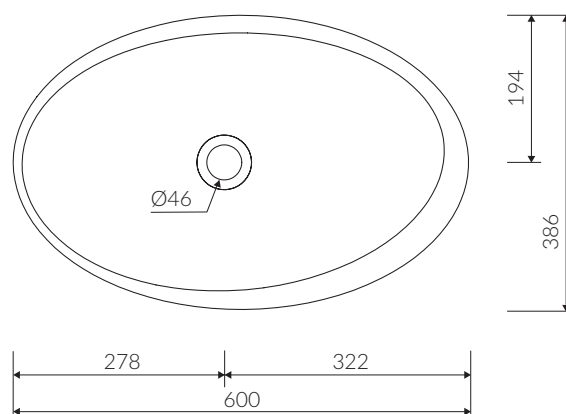

ALICE III

UMYWALKA WPUSZCZANA W BLAT INSET WASHBASIN

Index: **P_U_002_03_0600**

- Zalecany sposób montażu / Recommended mounting method:
 - Wpuszczana w blat / Inset
 - * Wzór wykrojnika pliku DWG do pobrania na www.marmorin.pl
 - * Cutting template as DWG file available on our website www.marmorin.pl
- Dostosowana do typu baterii / Suitable with kind of faucets:
 - Ścienne / Wall mounted
 - Nablutowa / Countertop
- Bez otworu na baterię / Without tap hole
- Bez przelewu / Without overflow
- Materiał i kolorystyka / Material and colour
 - DUROCOAT®** Połysk / Gloss :
 - Biały / White
 - DUROCOAT® MAT** Mat / Matt :
 - Biały / White
 - MCOAT®** Połysk / Gloss :
 - Czarny / Black
 - Czarno-biały / Black and white
 - Inne kolory z palety Ral podlegają indywidualnej wycenie / Other RAL range colours are calculated on separate request
- Waga / Weight : 8,5 kg

DŁUGOŚĆ LENGTH	SZEROKOŚĆ WIDTH	WYSOKOŚĆ HEIGHT
600	386	163

Wymiary podane z tolerancją /
Dimensions specified with tolerance:

do/to 700 mm (+2 -0)
od/from 701 do/to 1200 mm (+3 -0)

PRODUKT KOMPATYBILNY Z / PRODUCT COMPATIBLE WITH: