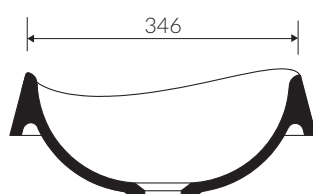

ALICE III

UMYWALKA WPUSZCZANA W BLAT INSET WASHBASIN

Index: **P_U_002_03_0600**

- Zalecany sposób montażu / Recommended mounting method:
 - Wpuszczana w blat / Inset
 - * Wzór wykrojnika pliku DWG do pobrania na www.marmorin.pl
 - * Cutting template as DWG file available on our website www.marmorin.pl
- Dostosowana do typu baterii / Suitable with kind of faucets:
 - Ścienne / Wall mounted
 - Nablutowa / Countertop
- Bez otworu na baterię / Without tap hole
- Bez przelewu / Without overflow
- Materiał i kolorystyka / Material and colour
 - DUROCOAT®** Połysk / Gloss :
 - Biały / White
 - DUROCOAT® MAT** Mat / Matt :
 - Biały / White
 - MCOAT®** Połysk / Gloss :
 - Czarny / Black
 - Czarno-biały / Black and white
 - Inne kolory z palety Ral podlegają indywidualnej wycenie / Other RAL range colours are calculated on separate request
- Waga / Weight : 8,5 kg

DŁUGOŚĆ LENGTH	SZEROKOŚĆ WIDTH	WYSOKOŚĆ HEIGHT
600	386	163

Wymiary podane z tolerancją /
Dimensions specified with tolerance:

do/to 700 mm (+2 -0)
od/from 701 do/to 1200 mm (+3 -0)

PRODUKT KOMPATYBILNY Z / PRODUCT COMPATIBLE WITH: