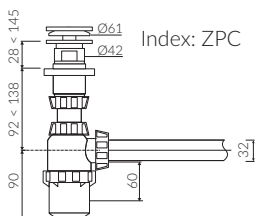

w zestawie / set included

zestaw syfonowy PCV
ze spustem „Klik Klak” - chrom
PVC trap set with
chromed „Click Clack” trigger

Index: ZPC