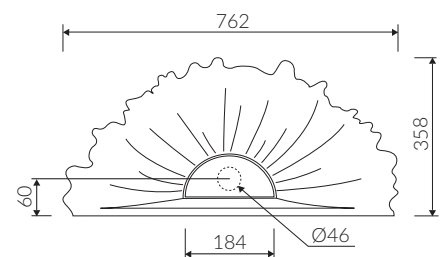

FLORA

- Zalecany sposób montażu / Recommended mounting method:
- Stojąca-przyścienna / Back to wall floor standing
- Montaż za pomocą haków / Installed with hooks
- Dostosowana do typu baterii / Suitable with kind of faucets:
- Ścienna / Wall mounted
- Bez otworu na baterię / Without tap hole
- Bez przelewu / Without overflow
- Z płytką / With waste cover
- Z możliwością zamknięcia odpływu wody przy zastosowaniu zestawu ZCCN
Use ZCCN syphon to stop water draining
- Materiał / Material:
MINERALICAST® DURO
- biały połysk / white gloss
MINERALICAST® MAT
- biały mat / white matt
- * Możliwość łączenia kolorów / The possibility of combining colors :
- czarno-biały / black-white
- Waga / Weight : 37 kg

UMYWALKA STOJĄCA-PRZYŚCIENNA BACK TO WALL FLOOR STANDING WASHBASIN

Index: P_S_033_01_0762

DŁUGOŚĆ LENGTH	SZEROKOŚĆ WIDTH	WYSOKOŚĆ HEIGHT
762	358	910

Wymiary podane z tolerancją /
Dimensions specified with tolerance:

do/to 700 mm (+2 -0)
od/from 701 do/ to 1200 mm (+3 -0)

PRODUKT KOMPATYBILNY Z / PRODUCT COMPATIBLE WITH:

w zestawie / set included

* za dopłatą / additional fees apply

zestaw syfonowy PCV
ze spustem „pop down” - chrom
PVC trap set with
chromed „pop down” waste trigger
Index: ZCCN*