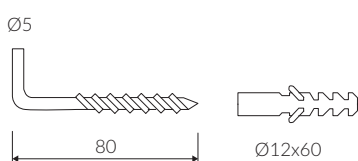

FLORA

- Zalecany sposób montażu / Recommended mounting method:
- Stojąca-przyścienna / Back to wall floor standing
- Montaż za pomocą haków / Installed with hooks
- Dostosowana do typu baterii / Suitable with kind of faucets:
- Ścienna / Wall mounted
- Bez otworu na baterię / Without tap hole
- Bez przelewu / Without overflow
- Z płytką / With waste cover
- Z możliwością zamknięcia odpływu wody przy zastosowaniu zestawu ZCCN
Use ZCCN syphon to stop water draining
- Materiał / Material:
MINERALICAST® DURO
- biały połysk / white gloss
MINERALICAST® MAT
- biały mat / white matt
- * Możliwość łączenia kolorów / The possibility of combining colors :
- czarno-biały / black-white
- Waga / Weight : 37 kg

UMYWALKA STOJĄCA-PRZYŚCIENNA BACK TO WALL FLOOR STANDING WASHBASIN

Index: P_S_033_01_0762

DŁUGOŚĆ LENGTH	SZEROKOŚĆ WIDTH	WYSOKOŚĆ HEIGHT
762	358	910

Wymiary podane z tolerancją /
Dimensions specified with tolerance:

do/to 700 mm (+2 -0)
od/from 701 do/ to 1200 mm (+3 -0)

PRODUKT KOMPATYBILNY Z / PRODUCT COMPATIBLE WITH:

w zestawie / set included

* za dopłatą / additional fees apply

zestaw syfonowy PCV
ze spustem „pop down” - chrom
PVC trap set with
chromed „pop down” waste trigger
Index: ZCCN*