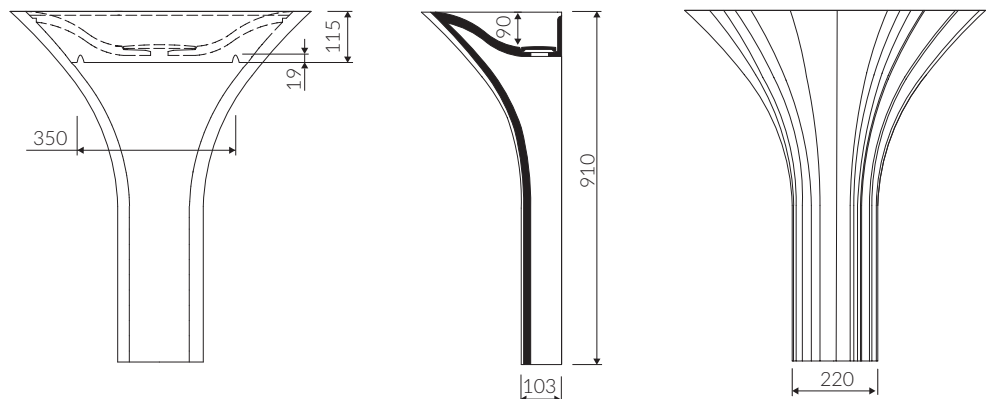

FLORA

- Zalecany sposób montażu / Recommended mounting method:
- Stojąca-przyścienna / Back to wall floor standing
- Montaż za pomocą haków / Installed with hooks
- Dostosowana do typu baterii / Suitable with kind of faucets:
- Ścienna / Wall mounted
- Bez otworu na baterię / Without tap hole
- Bez przelewu / Without overflow
- Z płytką / With waste cover
- Z możliwością zamknięcia odpływu wody przy zastosowaniu zestawu ZCCN
Use ZCCN syphon to stop water draining
- Materiał / Material:
MINERALICAST® DURO
- biały połysk / white gloss
MINERALICAST® MAT
- biały mat / white matt
- * Możliwość łączenia kolorów / The possibility of combining colors :
- czarno-biały / black-white
- Waga / Weight : 37 kg

UMYWALKA STOJĄCA-PRZYŚCIENNA BACK TO WALL FLOOR STANDING WASHBASIN

Index: P_S_033_01_0762

DŁUGOŚĆ LENGTH	SZEROKOŚĆ WIDTH	WYSOKOŚĆ HEIGHT
762	358	910

Wymiary podane z tolerancją /
Dimensions specified with tolerance:

do/to 700 mm (+2 -0)
od/from 701 do/ to 1200 mm (+3 -0)

PRODUKT KOMPATYBILNY Z / PRODUCT COMPATIBLE WITH:

w zestawie / set included

* za dopłatą / additional fees apply

zestaw syfonowy PCV
ze spustem „pop down” - chrom
PVC trap set with
chromed „pop down” waste trigger
Index: ZCCN*