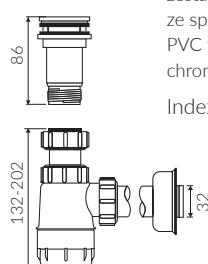

UMYWALKA STOJĄCA-PRZYŚCIENNA BACK TO WALL FLOOR STANDING WASHBASIN

Index: P_S_033_01_0762

DŁUGOŚĆ LENGTH	SZEROKOŚĆ WIDTH	WYSOKOŚĆ HEIGHT
762	358	910

Wymiary podane z tolerancją /
Dimensions specified with tolerance:

do/to 700 mm (+2 -0)
od/from 701 do/ to 1200 mm (+3 -0)

PRODUKT KOMPATYBILNY Z / PRODUCT COMPATIBLE WITH:

w zestawie / set included

* za dopłatą / additional fees apply

zestaw syfonowy PCV
ze spustem „pop down” - chrom
PVC trap set with
chromed „pop down” waste trigger
Index: ZCCN*

w zestawie / set included

zestaw syfonowy PCV
z sitkiem i gumowym korkiem
PVC trap set
with strainer and rubber plug
Index: ZPS