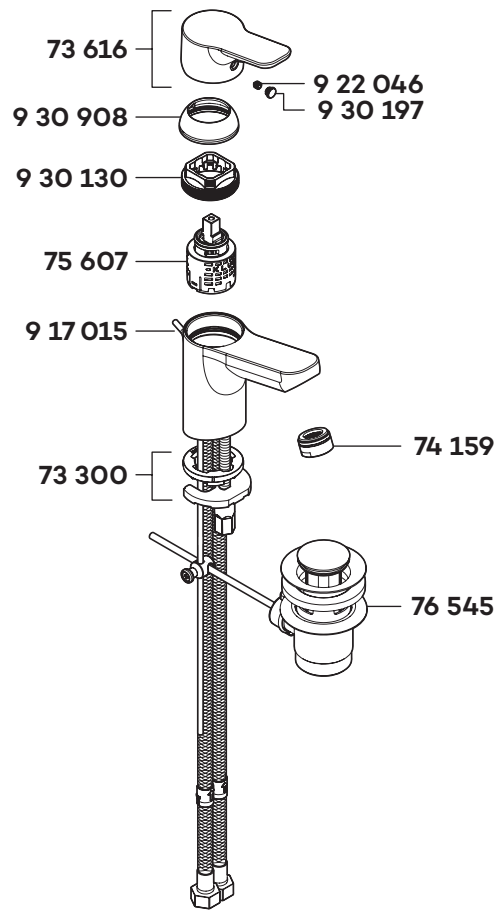

KLUDI PURE & EASY

37385

A_3738565

37385

Waschtisch-Einhandmischer DN 15

single lever basin mixer DN 15

ééngreeps wastafelmengkraan 1/2"

73 300 Befestigungssatz
 73 616 Hebel PURE & EASY
 74 159 Perlator HC M 24 x 1/Z
 75 607 Steuereinheit
 76 545 Ablaufgarnitur
 917 015 Zugstange
 922 046 Gewindestift
 930 130 Spanschraube
 930 197 Markierungsstopfen
 930 908 Abdeckkappe

assembling set
 lever for PURE & EASY
 aerator HC M 24 x 1/Z
 control units
 pop up waste
 lift rod
 threading lathe
 screw
 red/blue insert
 cover cap

bevestigingsset
 greep voor PURE & EASY
 mond stuk HC M 24 x 1/Z
 besturingseenheid
 afvoergarnituur
 trekstang
 inbus schroef
 spanschroef
 markeringsstop
 afdekkap