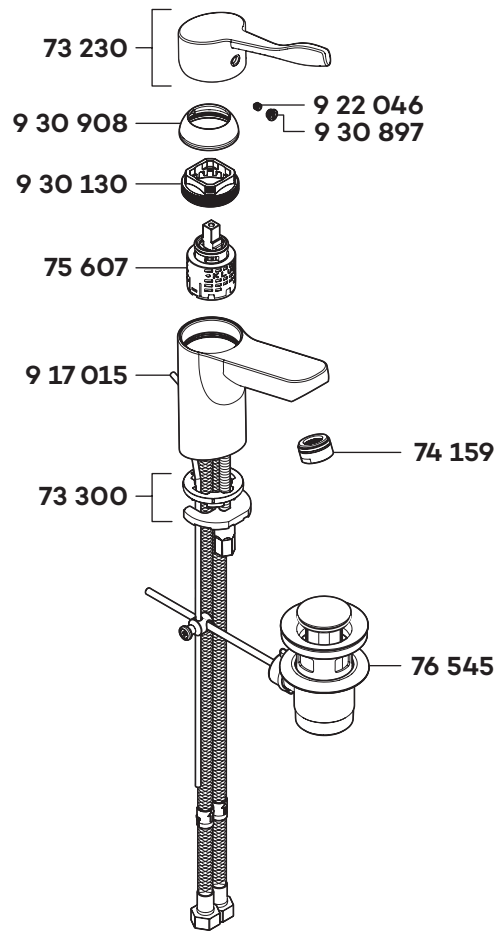

KLUDI PURE & EASY

37284

A_3728465

37284

Waschtisch-Einhandmischer DN 15

single lever basin mixer DN 15

ééngreeps wastafelmengkraan 1/2"

73 230 Hebel, Public
 73 300 Befestigungssatz
 74 159 Perlator HC M 24 x 1/Z
 75 607 Steuereinheit
 76 545 Ablaufgarnitur
 917 015 Zugstange
 922 046 Gewindestift
 930 130 Spanschraube
 930 897 Markierungsstopfen
 930 908 Abdeckkappe

#Hebel, Public
 assembling set
 aerator HC M 24 x 1/Z
 control units
 pop up waste
 lift rod
 threading lathe
 screw
 red/blue insert
 cover cap

#Hebel, Public
 bevestigingsset
 mond stuk HC M 24 x 1/Z
 besturingseenheid
 afvoergarnituur
 trekstang
 inbus schroef
 spanschroef
 markeringsstop
 afdekkap