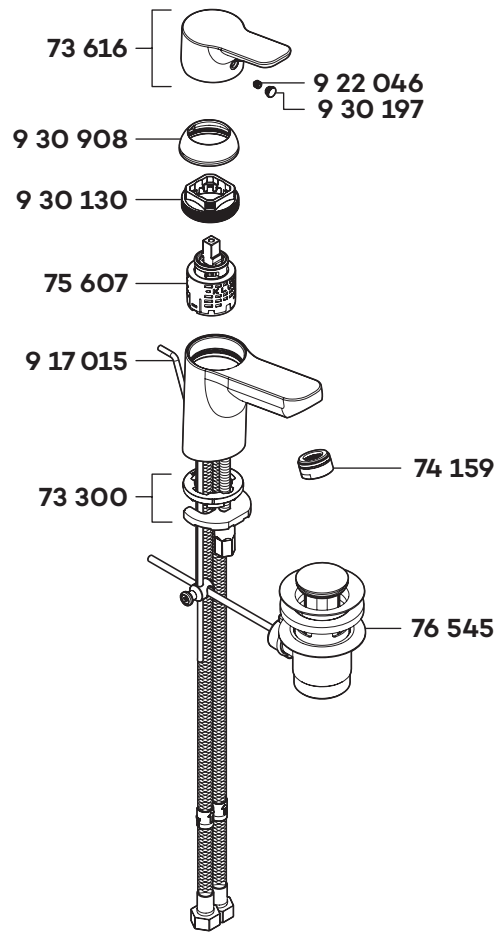

# KLUDI PURE & EASY

37282

A\_3728265

37282	Waschtisch-Einhandmischer DN 15	single lever basin mixer DN 15	ééngreeps wastafelmengkraan 1/2"
73 300	Befestigungssatz	assembling set	bevestigingsset
73 616	Hebel PURE & EASY	lever for PURE & EASY	greep voor PURE & EASY
74 159	Perlator HC M 24 x 1/Z	aerator HC M 24 x 1/Z	mond stuk HC M 24 x 1/Z
75 607	Steuereinheit	control units	besturingseenheid
76 545	Ablaufgarnitur	pop up waste	afvoergarnituur
917 015	Zugstange	lift rod	trekstang
922 046	Gewindestift	threading lathe	inbus schroef
930 130	Spannschraube	screw	spanschroef
930 197	Markierungsstopfen	red/blue insert	markeringsstop
930 908	Abdeckkappe	cover cap	afdekkap