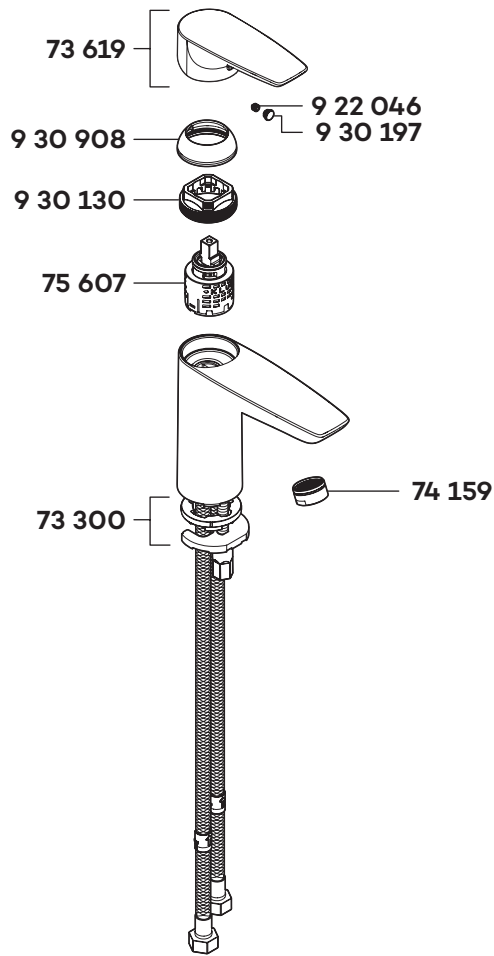

# KLUDI PURE & SOLID

34292

A\_3429275

34292	Waschtisch-Einhandmischer DN 15	single lever basin mixer DN 15	ééngreeps wastafelmengkraan 1/2"
73 300	Befestigungssatz	assembling set	bevestigingsset
73 619	Hebel PURE & SOLID	lever for PURE & SOLID	greep voor PURE & SOLID
74 159	Perlator HC M 24 x 1/2	aerator HC M 24 x 1/2	mond stuk HC M 24 x 1/2
75 607	Steuereinheit	control units	besturingseenheid
922 046	Gewindestift	threading lathe	inbus schroef
930 130	Spanschraube	screw	spanschroef
930 197	Markierungsstopfen	red/blue insert	markeringsstop
930 908	Abdeckkappe	cover cap	afdekkap