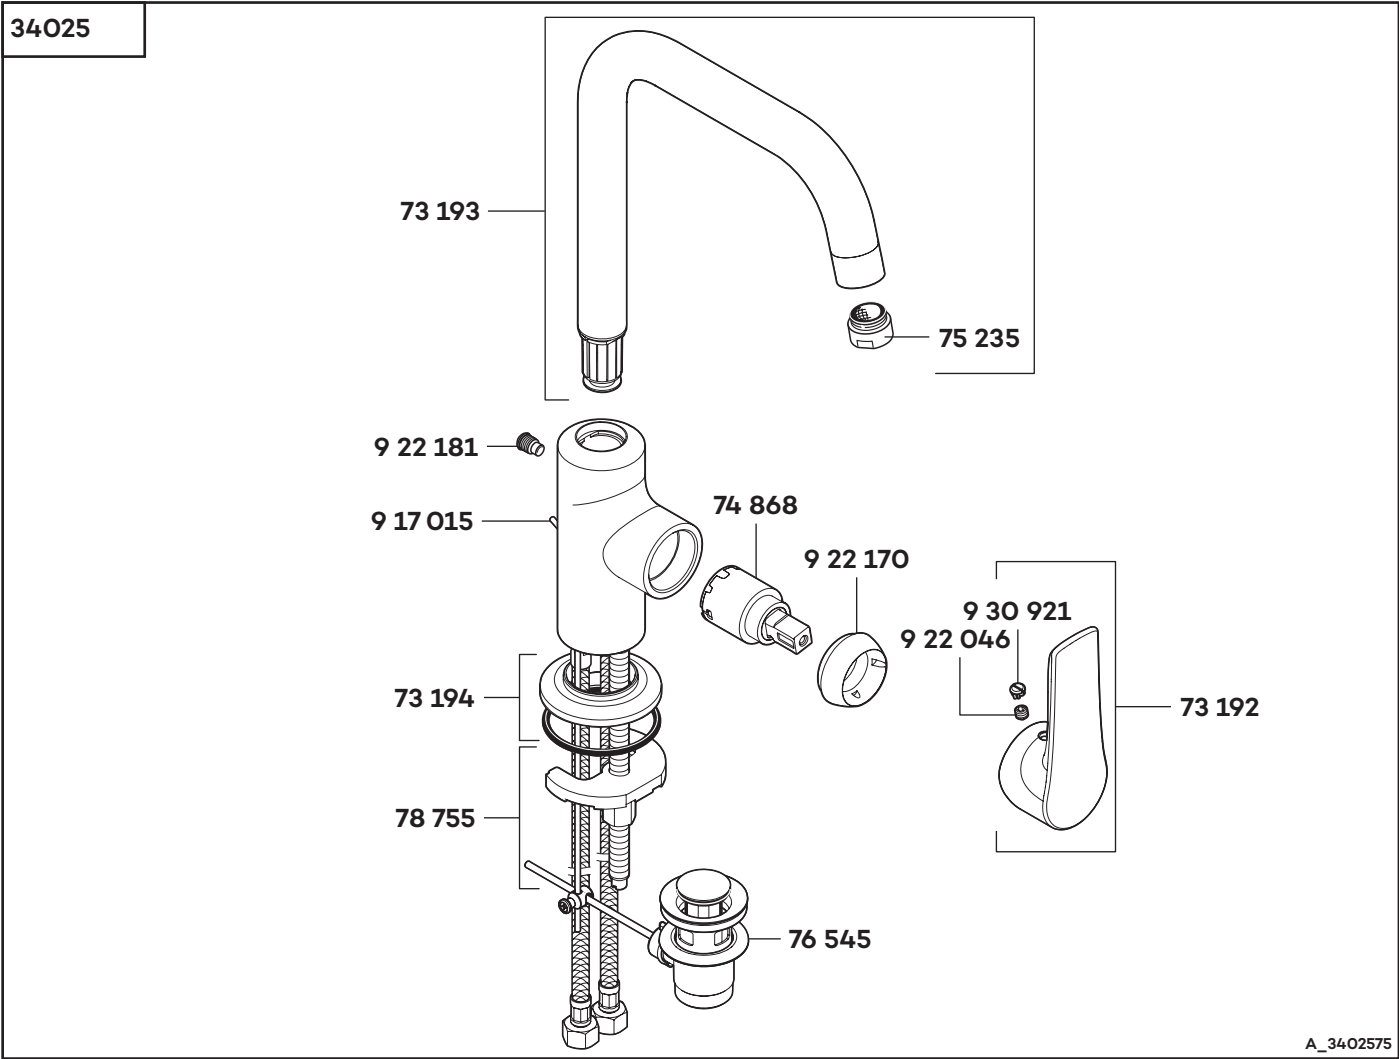

KLUDI PURE & SOLID

34025

A_3402575

34025	Waschtisch-Einhandmischer DN 15	single lever basin mixer DN 15	ééngreeps wastafelmengkraan 1/2"
73 192	Hebel	lever	hendel
73 193	Auslauf, komplett	spout	uitloop
73 194	Rosette, komplett	wall flange	rozet
74 868	Kartusche K 25	cartridge K 25	cartouche K 25
75 235	Strahlregler HC TT M 18 x 1,5 ltr.	flow straightener HC TT M 18 x 1,5 ltr.	straalbreker HC TT M 18 x 1,5 ltr.
76 545	Ablaufgarnitur	pop up waste	afvoergarnituur
78 755	Befestigungssatz	assembling set	bevestigingsset
917 015	Zugstange	lift rod	trekstang
922 046	Gewindestift	threading lathe	inbus schroef
922 170	Spannschraube	screw	spanschroef
922 181	Schraube	screw	schroef
930 921	Markierungsstopfen	red/blue insert	markeringsstop