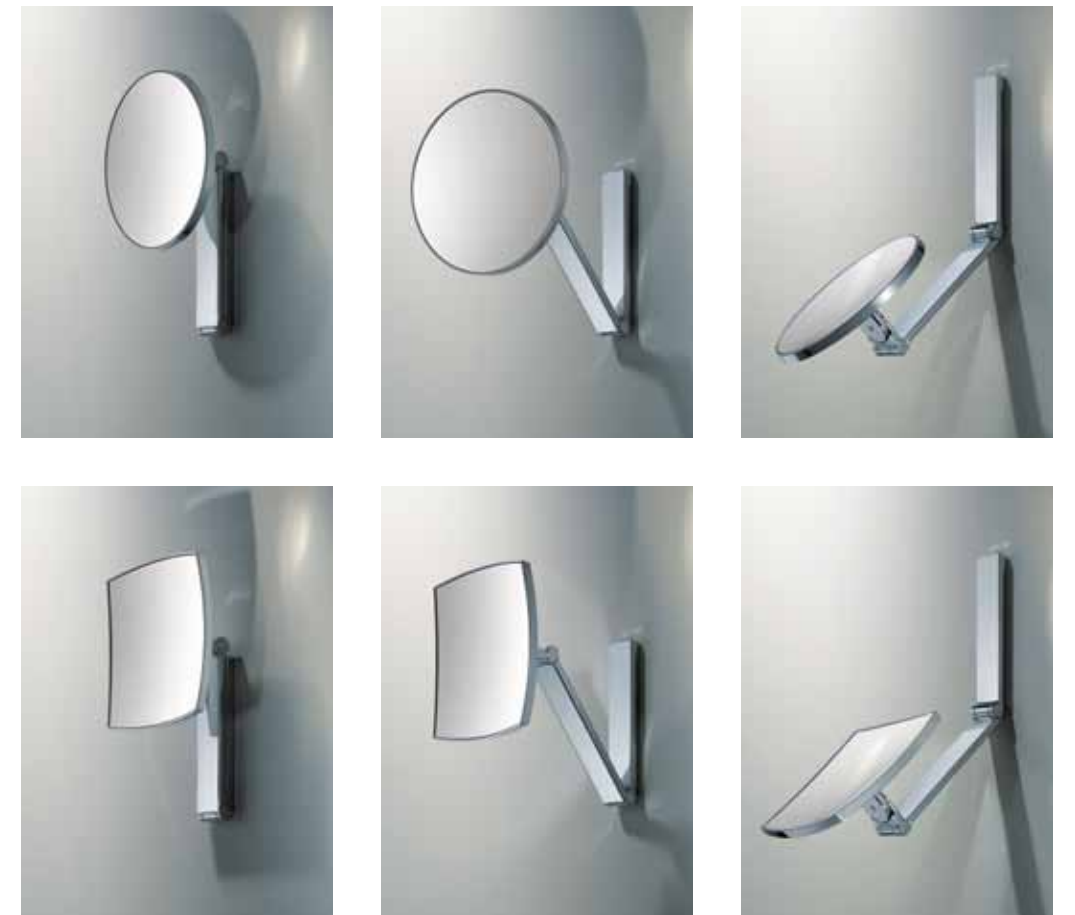

Разработанная Tesseraux+Partner технология безбликового освещения с пятикратным увеличением и двумя вариантами подсветки: с технологией дневного света, используемой также в профессиональных косметических салонах, и тепло-белым цветом освещения, идеально подходящим, например, для наложения вечернего макияжа. Кроме того, здесь впервые предлагается уникальная возможность плавной регулировки обоих видов подсветки. Таким образом, iLook_move всегда обеспечивает правильное освещение для пользователя в зависимости от его индивидуальных предпочтений. Довершает дизайн инновационного косметического зеркала iLook_move благородная стеклянная сенсорная панель управления.

Будь-то один цвет подсветки или элегантная стеклянная сенсорная панель управления, iLook_move – это высокотехнологическое изобретение, облегчающее уход за телом, а также предмет идеальной формы, придающий помещению элегантности. Используемая в нем светодиодная подсветка отличается долговечностью и минимальным расходом электроэнергии. Если монтаж под штукатуркой в Вашей ванной комнате невозможен, есть модель с сетевым адаптером.

ЭРГОНОМИЧНОСТЬ И ГИБКОСТЬ

В качестве повседневного аксессуара по уходу за лицом и наведению красоты косметическое зеркало iLook_move от KEUCO впечатляет благодаря высокому качеству поверхности стекла и современному элегантному дизайну – будь-то круглому или прямоугольному. Также впечатляет инновационная технология крепления. Регулируемый держатель придает iLook_move чрезвычайную гибкость. Зеркало можно повернуть вверх или в сторону, наклонить под необходимым углом. Особая шарнирная технология делает его также отличным элементом оснащения при частом использовании и высокой нагрузке на консоль, например в ванных комнатах гостиничных номеров.