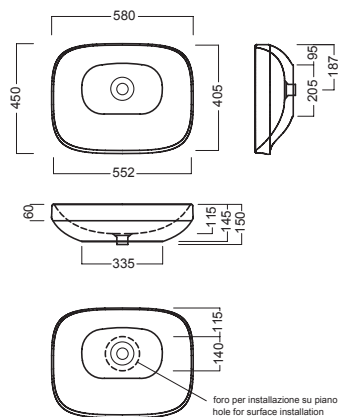

# ABITO 58

580x450

Lavabo da 58 cm da installare in appoggio su piano o mobile. Senza fori rubinetteria sul lavabo. Senza troppopieno.

58 cm surface-mounted washbasin. Without faucet hole on the washbasin. Without overflow.

Washbecken 58 cm, zum Aufsatz auf Platte oder Unterschrank. Ohne Armaturbohrungen. Ohne Überlauf.

Lavabo 58 cm à poser sur plan de toilette ou sur meuble. Sans trou pour robinetterie. Sans trop-plein.

Lavabo de 58 cm que instalar apoyado en una encimera o mueble. Sin orificios para la grifería en el lavabo. Sin agujero de rebose.

Раковина длиной 58 см для настольной установки на столешницу или тумбу. Без отверстий под краны на раковине. Без перелива.

-  **YXXA01**
-  **YXXA18** bicolor
-  **YXXA16** bicolor
-  **YXXAB4** bicolor

## DISEGNO TECNICO TECHNICAL DESIGN

-  **01 BIANCO**  
WHITE
-  **18 VERDE NOTTE**  
NIGHT GREEN
-  **16 ROSA ANTICO**  
OLD ROSE
-  **B4 NERO**  
BLACK