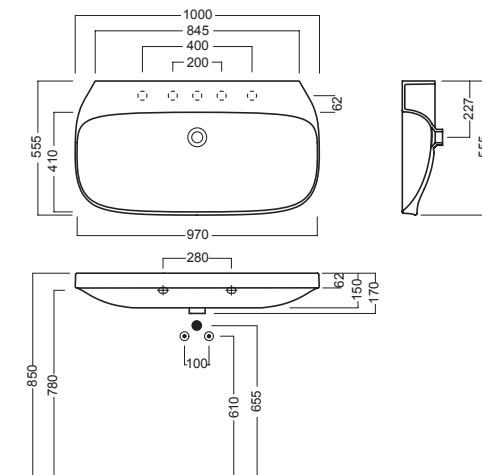

Lavabo de 100 cm suspendido con fijación en la pared. Disponible en tres versiones: sin orificios, con un solo orificio (con predisposición para tres) o bien con dos orificios laterales para la grifería.  
Con agujero de rebose.

## INSTALLAZIONE INSTALLATION

**sospeso**  
wall hung

## ACCESSORI ACCESSORIES

**YR47**  
fissaggio lavabo  
fixing bolt for washbasin

**Y0Q3**  
sifone ribassato  
short trap

**YXMQ** (Bl-White)  
piletta con tappo "Up & Down"  
drain siphon with "Up & Down" cap

## DISEGNO TECNICO TECHNICAL DESIGN

**01 BIANCO**  
WHITE