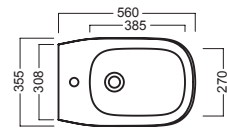

YXXF01
sedile frenato
soft close seat cover

CARENA FAIRING

YXX8
BIANCO
WHITE

YXXB
fissaggio speciale per carena
special fixing for fairing

DISEGNO TECNICO TECHNICAL DESIGN

01 BIANCO
WHITE