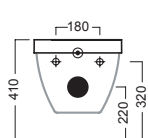

Bidet sospeso monoforo

Bidet sospeso completo di fissaggio speciale nascosto. Da installare con staffa universale per sospesi. Da completare con carena universale in ceramica nelle differenti versioni.

Bidet suspendu monotrou

Bidet suspendu avec fixation cachée. À poser avec bâti-support universel pour bidets suspendus. À compléter avec carénage universel en céramique (différentes versions).

Bidet suspendido de un solo orificio

WC YXX601

YXX701

ACCESSORI ACCESSORIES

Y1H8
staffa universale per sospesi
universal wall hung bracket

Y1HP
fissaggio speciale
dal basso
special fixing from
the bottom

YXMQ (Bl-White)
piletta con tappo "Up & Down"
drain siphon with "Up & Down" cap

YXXF01
sedile frenato
soft close seat cover

CARENA FAIRING

YXX8
BIANCO
WHITE

YXXB
fissaggio speciale per carena
special fixing for fairing

DISEGNO TECNICO TECHNICAL DESIGN

01 BIANCO
WHITE