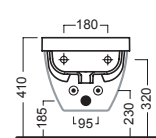

DISEGNO TECNICO TECHNICAL DESIGN