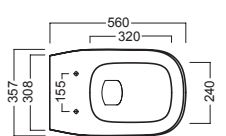

YXXF01
sedile frenato
soft close seat cover

CARENA FAIRING

YXX8
BIANCO
WHITE

YXXB
fissaggio speciale per carena
special fixing for fairing

DISEGNO TECNICO TECHNICAL DESIGN

01 BIANCO
WHITE