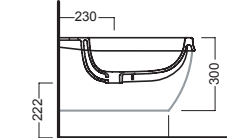

Bidet sospeso monoforo

Bidet sospeso completo di fissaggio speciale nascosto. Da installare con staffa universale per sospesi. Da completare con carena universale in ceramica nelle differenti versioni.

Bidet suspendu monotrou

Bidet suspendu avec fixation cachée. À poser avec bâti-support universel pour bidets suspendus. À compléter avec carénage universel en céramique (différentes versions).

Bidet suspendido de un solo orificio

YXXF01
sedile frenato
soft close seat cover

CARENA FAIRING

YXX8
BIANCO
WHITE

YXXB
fissaggio speciale per carena
special fixing for fairing

DISEGNO TECNICO TECHNICAL DESIGN

01 BIANCO
WHITE