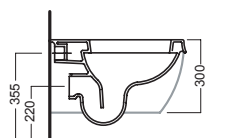

Bidet sospeso monoforo

Bidet sospeso completo di fissaggio speciale nascosto. Da installare con staffa universale per sospesi. Da completare con carena universale in ceramica nelle differenti versioni.

Bidet suspendu monotrou

Bidet suspendu avec fixation cachée. À poser avec bâti-support universel pour bidets suspendus. À compléter avec carénage universel en céramique (différentes versions).

Bidet suspendido de un solo orificio

WC YXX601

YXX701

ACCESSORI ACCESSORIES

Y1H8
staffa universale per sospesi
universal wall hung bracket

Y1HP
fissaggio speciale
dal basso
special fixing from
the bottom

YXMQ (Bl-White)
piletta con tappo "Up & Down"
drain siphon with "Up & Down" cap

YXXF01
sedile frenato
soft close seat cover

CARENA FAIRING

YXX8
BIANCO
WHITE

YXXB
fissaggio speciale per carena
special fixing for fairing

DISEGNO TECNICO TECHNICAL DESIGN

01 BIANCO
WHITE