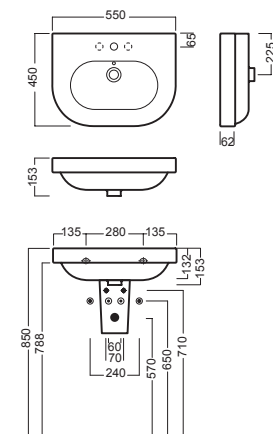

## INSTALLAZIONE INSTALLATION

sospeso  
wall hung

## ACCESSORI ACCESSORIES

**YR47**  
fissaggio lavabo  
fixing bolt for washbasin

**YXCQ01**  
semicolonna  
siphon cover

**Y0IQ**  
fissaggio per semicolonna  
fixing bolt for siphon cover

**YXMY**  
sifone di scarico  
drain trap

## DISEGNO TECNICO TECHNICAL DESIGN

 **01 BIANCO**  
WHITE