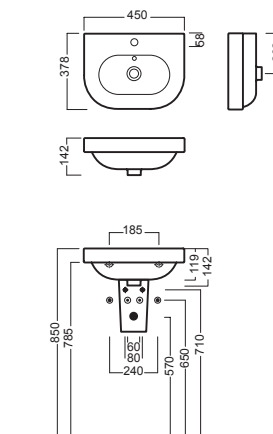

## INSTALLAZIONE INSTALLATION

sospeso  
wall hung

## ACCESSORI ACCESSORIES

**YR47**  
fissaggio lavabo  
fixing bolt for washbasin

**YXCQ01**  
semicolonna  
siphon cover

**Y0IQ**  
fissaggio per semicolonna  
fixing bolt for siphon cover

**YXMY**  
sifone di scarico  
drain trap

## DISEGNO TECNICO TECHNICAL DESIGN

 **01 BIANCO**  
WHITE