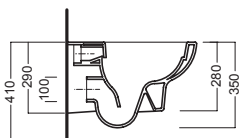

### Cuvette suspende sans bride

Cuvette suspendue sans bride. Installation avec étrier universel pour éléments suspendus. A intégrer au abattant avec système frein de chute abattant au sans.

## DISEGNO TECNICO TECHNICAL DESIGN

01 BIANCO  
WHITE