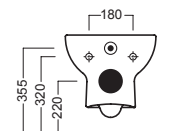

### Cuvette suspende sans bride

Cuvette suspendue sans bride. Installation avec étrier universel pour éléments suspendus. A intégrer au abattant avec système frein de chute abattant au sans.

## ACCESSORI ACCESSORIES

**Y1H8**  
staffa universale per sospesi  
universal wall hung bracket

**Y1FR01**  
sedile frenato  
soft close seat cover

**Y1FS01**  
sedile  
seat cover

## DISEGNO TECNICO TECHNICAL DESIGN

01 BIANCO  
WHITE