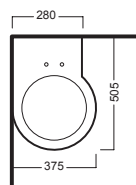

INSTALLAZIONE INSTALLATION

esempi di montaggio mounting examples

ACCESSORI ACCESSORIES

Y01Q fissaggio orizzontale horizontal fixing bolt

YH17 curva tecnica PVC "s" trap converter

YP64 raccordo scarico parete PVC wall connection outlet

YXXZ01 sedile frenato soft close seat cover

Y0MK01 3/6 L
Y0YN01 3/6 L
cassetta MONOLITH MONOLITH cistern

DISEGNO TECNICO TECHNICAL DESIGN

01 BIANCO
WHITE