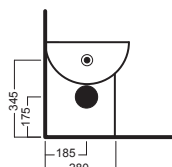

DISEGNO TECNICO TECHNICAL DESIGN