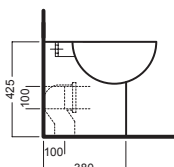

DISEGNO TECNICO TECHNICAL DESIGN