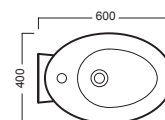

ACCESSORI ACCESSORIES

Y0IQ
fissaggio orizzontale
horizontal fixing bolt

YH17
curva tecnica
PVC "s" trap converter

YP64
raccordo scarico parete
PVC wall connection outlet

YXMQ (BI-White)
YXMR (CR-Chrome)
piletta con tappo "Up & Down"
drain siphon with "Up & Down" cap

YXXX01
sedile frenato
soft close seat cover

Y01501
sedile
seat cover

DISEGNO TECNICO TECHNICAL DESIGN

01 BIANCO
WHITE