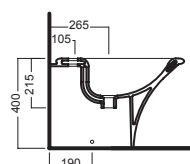

DISEGNO TECNICO TECHNICAL DESIGN