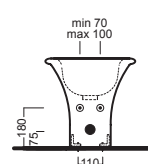

DISEGNO TECNICO TECHNICAL DESIGN