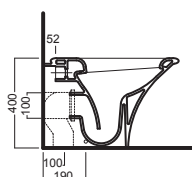

DISEGNO TECNICO TECHNICAL DESIGN