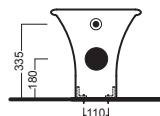

DISEGNO TECNICO TECHNICAL DESIGN