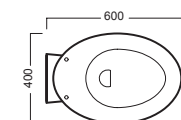

DISEGNO TECNICO TECHNICAL DESIGN