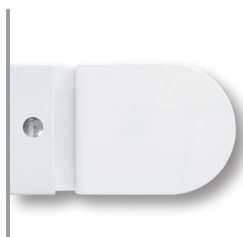

Coupled WC with cistern

One-piece universal outlet WC for back-to-wall installation. Can be combined with soft-close or standard seat cover. "S" trap convertor and fixing element included. To be combined with cisterns with side top/bottom inlet system.

Kompaktes Klosett mit Spülkasten

Monoblock-Wc mit Universal Abgang zur Wand-Montage. Komplett mit technischen Biege Abgas- und Befestigungs. Ergänzzbar mit soft close Sitz oder normalem Sitz, mit Spülkasten mit Wassereingang seitlich, hoch, niedrig.

Cuvette monobloc avec chasses d'eau

Cuvette monobloc a vidange universelle pour installation au ras du mur. Complete "s" raccord pour sortie au sol et la fixation. Intégrable au abattant avec système frein de chute abattant ou sans. A intégrer aux chasses d'eau avec arrivée d'eau laterale haute, basse.

Inodoro monobloque con cisterna

Inodoro monobloque con descarga universal para instalar contra la pared. Manguito conexión (S-trap) y fijación incluido. Intégrable con asiento frenado o no. A integrar con cisternas de entrada de agua lateral alta, baja o bien.

моноблочный унитаз с Бачок

Моноблочный унитаз с универсальным сливом для пристенной установки. В комплекте с технической изгиба выхлопных газов и крепления. Может комбинироваться с сиденьем с механизмом плавного опускания или без него. Должен быть дополнен смывным бачком с боковым вержним.