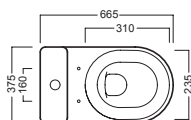

-  **YXV601**
-  **YXGR01**
-  **YXGV01**
-  **YXGT01**
-  **YXGS01**

ACCESSORI ACCESSORIES

Y0IQ
fissaggio orizzontale
horizontal fixing bolt

Y0EN
curva tecnica con kit di fissaggio a parete
PVC "s" trap convertor with wall fixing

YP64
raccordo scarico parete
PVC wall connection outlet

Y1XA01
sedile frenato
soft close seat cover

Y1XB01
sedile
seat cover

DISEGNO TECNICO TECHNICAL DESIGN

01 BIANCO
WHITE