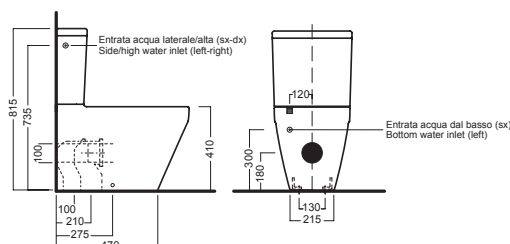

DAYTIME EVO

375x665x815

Vaso monoblocco con cassetta

Vaso monoblocco scarico universale per installazione a filo muro. Con cassette doppio scarico 3/6 litri entrata acqua laterale alta, bassa. Completo di curva tecnica di scarico e fissaggio. Da integrare con sedile frenato o non frenato.

Inodoro monobloque con cisterna

Inodoro monobloque con descarga universal para instalar contra la pared. Manguito conexión (S-trap) y fijación incluido. Intégrable con asiento frenado o no. A integrar con cisternas de entrada de agua lateral alta, baja o bien.

-  **YXV601**
-  **YXGR01**
-  **YXGV01**
-  **YXGT01**
-  **YXGS01**

ACCESSORI ACCESSORIES

Y0IQ
fissaggio orizzontale
horizontal fixing bolt

Y0EN
curva tecnica con kit di fissaggio a parete
PVC "s" trap convertor with wall fixing

YP64
raccordo scarico parete
PVC wall connection outlet

Y1XA01
sedile frenato
soft close seat cover

Y1XB01
sedile
seat cover

DISEGNO TECNICO TECHNICAL DESIGN

01 BIANCO
WHITE