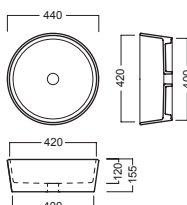

DISEGNO TECNICO TECHNICAL DESIGN