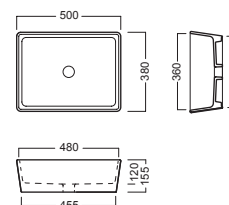

DISEGNO TECNICO TECHNICAL DESIGN