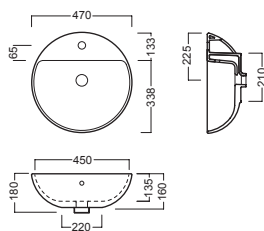

DISEGNO TECNICO TECHNICAL DESIGN

SLIDING wood system_taglio 3 sx - cut 3 lh