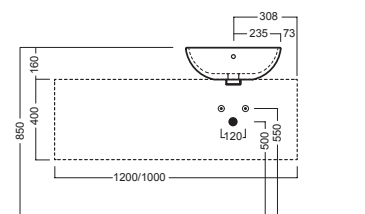

SLIDING wood system_taglio 3 sx - cut 3 lh

SLIDING wood system_taglio 3 dx - cut 3 rh