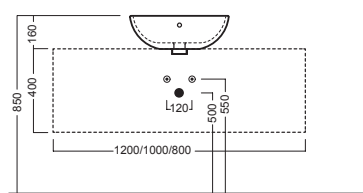

SLIDING wood system_taglio 3 centrale - cut 3 central