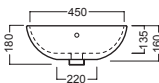

DISEGNO TECNICO TECHNICAL DESIGN

SLIDING wood system_taglio 3 sx - cut 3 lh