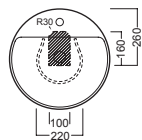

DISEGNO TECNICO TECHNICAL DESIGN

SLIDING wood system_taglio 3 sx - cut 3 lh