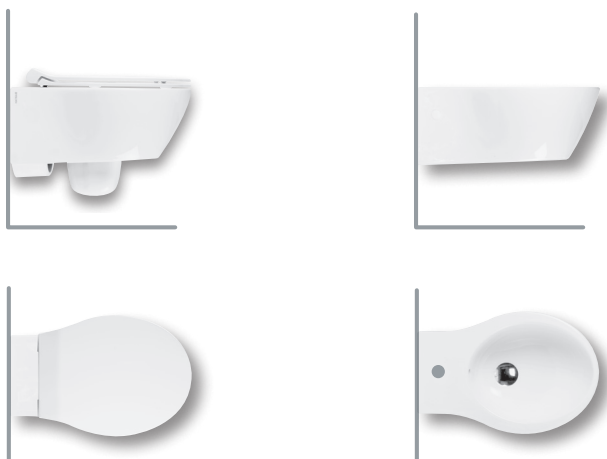

Inodoro suspendido completo sistema de fijación
especial. Instalación con estribo universal para
artefactos suspendidos. Integrable con asiento
con caída amortiguada o no amortiguada.

Подвесной унитаз без боковых отверстий

Подвесной унитаз в комплекте с
специальным крепежом. Установка
с универсальным кронштейном для
подвесной сантехники. Может быть
укомплектована сиденьем с системой
плавного закрывания крышки или с обычной
крышкой.

368x550

Bidet sospeso monoforo senza fori laterali

Bidet sospeso completo di fissaggio speciale.
Installazione con staffa universale per sospesi.

One hole wall hung bidet without side holes

One-hole wall hung bidet with special fixing
included. Mounted using universal bracket for
wall-hung elements.

Einlochbidet wandhängend Ohne seitlichen Löchern

Wand-Bidet inklusive spezieller Halterung. Zur
Montage mit universeller Wand-Halterung.

Bidet suspendu à un trou sans trous latéraux

Bidet suspendu avec kit de fixation spécial.
Installation avec étrier universel pour éléments
suspendus.

Bidè suspendido de un orificio sin orificios laterales

Bidè suspendido completo de sistema de fijación
especial. Instalación con estribo universal para
artefactos suspendidos.

Подвесное биде с одним отверстием без боковых отверстий

Подвесное биде в комплекте со
специальным крепежом. Установка
с универсальным кронштейном для
подвесной сантехники.