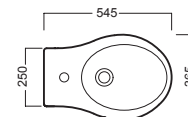

Y1HP
fissaggio speciale dal basso
special fixing from the bottom

YXMQ (Bl-White)
YXMR (CR-Chrome)
piletta con tappo "Up & Down"
drain siphon with "Up & Down" cap

YXWWW1
sedile frenato
soft close seat cover

YXWX01
sedile
seat cover

DISEGNO TECNICO TECHNICAL DESIGN

01 BIANCO
WHITE