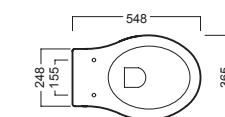

Y1HP
fissaggio speciale dal basso
special fixing from the bottom

YXMQ (Bl-White)
YXMR (CR-Chrome)
piletta con tappo "Up & Down"
drain siphon with "Up & Down" cap

YXWWW1
sedile frenato
soft close seat cover

YXWX01
sedile
seat cover

DISEGNO TECNICO TECHNICAL DESIGN

01 BIANCO
WHITE