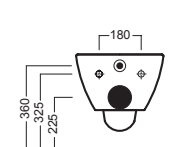

Y1HP
fissaggio speciale dal basso
special fixing from the bottom

YXMQ (Bl-White)
YXMR (CR-Chrome)
piletta con tappo "Up & Down"
drain siphon with "Up & Down" cap

YXWWW1
sedile frenato
soft close seat cover

YXWX01
sedile
seat cover

DISEGNO TECNICO TECHNICAL DESIGN

01 BIANCO
WHITE