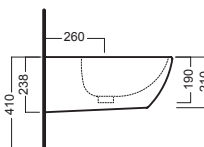

Y1HP
fissaggio speciale dal basso
special fixing from the bottom

YXMQ (Bl-White)
YXMR (CR-Chrome)
piletta con tappo "Up & Down"
drain siphon with "Up & Down" cap

YXWWW1
sedile frenato
soft close seat cover

YXWX01
sedile
seat cover

DISEGNO TECNICO TECHNICAL DESIGN

01 BIANCO
WHITE