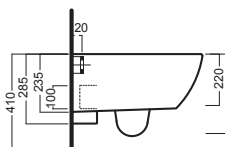

DISEGNO TECNICO TECHNICAL DESIGN