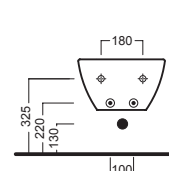

DISEGNO TECNICO TECHNICAL DESIGN