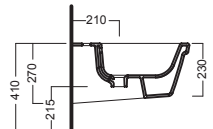

DISEGNO TECNICO TECHNICAL DESIGN