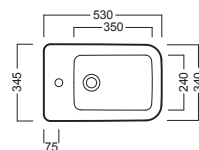

DISEGNO TECNICO TECHNICAL DESIGN