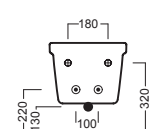

DISEGNO TECNICO TECHNICAL DESIGN