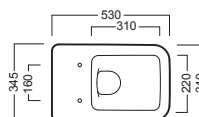

DISEGNO TECNICO TECHNICAL DESIGN