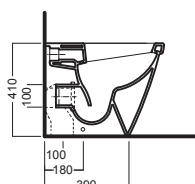

## Bidet à un trou au ras du mur

Bidet pour installation au ras du mur.

## ACCESSORI ACCESSORIES

**Y0IQ**  
fissaggio orizzontale  
horizontal fixing bolt

**YH17**  
curva tecnica  
PVC "s" trap converter

**YP64**  
raccordo scarico parete  
PVC wall connection outlet

**YXMQ** (BI-White)  
**YXMR** (CR-Chrome)  
piletta con tappo "Up & Down"  
drain siphon with "Up & Down" cap

**Y0MK01**  
**Y0YN01**  
cassetta MONOLITH  
MONOLITH cistern

**Y1FU01**  
sedile frenato  
soft close seat cover

**Y1FT01**  
sedile  
seat cover

## DISEGNO TECNICO TECHNICAL DESIGN

01 BIANCO  
WHITE