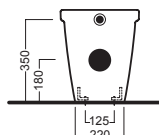

## ACCESSORI ACCESSORIES

**Y0IQ**  
fissaggio orizzontale  
horizontal fixing bolt

**YH17**  
curva tecnica  
PVC "s" trap converter

**YP64**  
raccordo scarico parete  
PVC wall connection outlet

**YXMQ** (BI-White)  
**YXMR** (CR-Chrome)  
piletta con tappo "Up & Down"  
drain siphon with "Up & Down" cap

## DISEGNO TECNICO TECHNICAL DESIGN

01 BIANCO  
WHITE