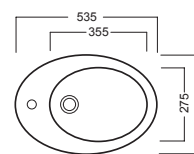

DISEGNO TECNICO TECHNICAL DESIGN