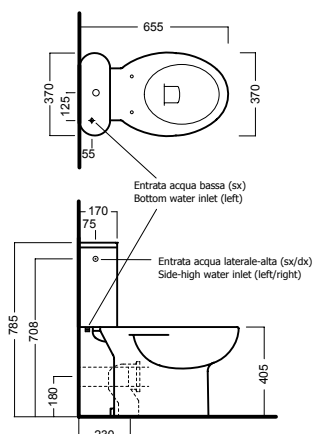

DISEGNO TECNICO TECHNICAL DESIGN