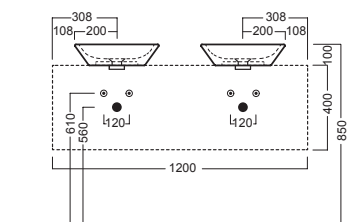

SLIDING wood system_taglio 4 doppio - cut 4 double

hatria