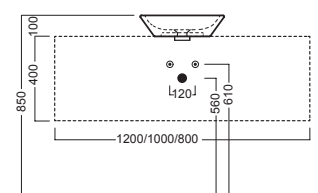

SLIDING wood system_taglio 3 centrale - cut 3 central