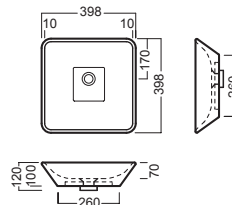

DISEGNO TECNICO TECHNICAL DESIGN

SLIDING wood system_taglio 3 sx - cut 3 lh