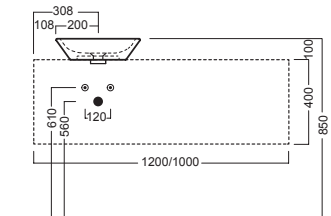

DISEGNO TECNICO TECHNICAL DESIGN

SLIDING wood system_taglio 3 sx - cut 3 lh