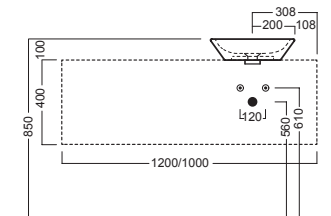

SLIDING wood system_taglio 3 dx - cut 3 rh