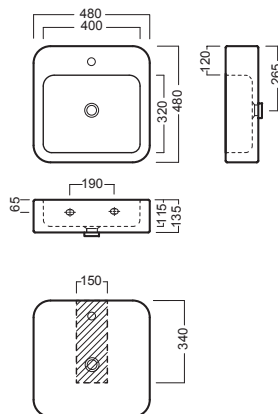

DISEGNO TECNICO TECHNICAL DESIGN