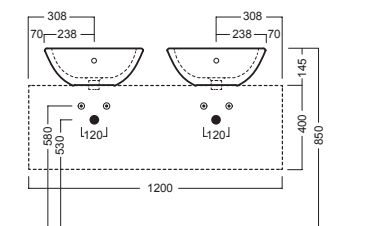

YOM6

INSTALLAZIONE INSTALLATION

in appoggio
surface-mounted

su base lavabo SLIDING WOOD SYSTEM
on SLIDING WOOD SYSTEM sink base unit

ACCESSORI ACCESSORIES

YXMY
sifone di scarico
drain trap

YXMQ (BI-White)
YXMR (CR-Chrome)
piletta con tappo "Up & Down"
drain siphon with "Up & Down" cap

DISEGNO TECNICO TECHNICAL DESIGN

SLIDING wood system_taglio 3 sx - cut 3 lh

SLIDING wood system_taglio 3 dx - cut 3 rh

SLIDING wood system_taglio 3 centrale - cut 3 central

SLIDING wood system_taglio 4 doppio - cut 4 double