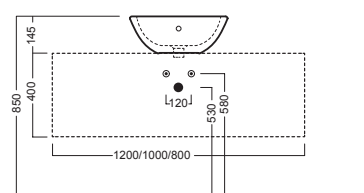

YOM6

INSTALLAZIONE INSTALLATION

in appoggio
surface-mounted

su base lavabo SLIDING WOOD SYSTEM
on SLIDING WOOD SYSTEM sink base unit

ACCESSORI ACCESSORIES

YXMY
sifone di scarico
drain trap

YXMQ (BI-White)
YXMR (CR-Chrome)
piletta con tappo "Up & Down"
drain siphon with "Up & Down" cap

DISEGNO TECNICO TECHNICAL DESIGN

SLIDING wood system_taglio 3 sx - cut 3 lh

SLIDING wood system_taglio 3 dx - cut 3 rh

SLIDING wood system_taglio 3 centrale - cut 3 central

SLIDING wood system_taglio 4 doppio - cut 4 double