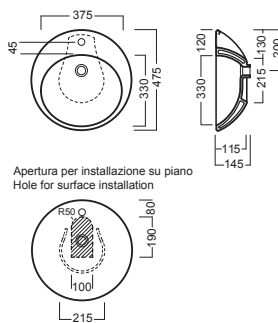

Lavabo à installer avec bord de vasque apparent sur plan de toilette ou avec SLIDING Wood System.

Lavabo a instalar sobre una encimera o con SLIDING Wood System.

Накладной умывальник устанавливается на полку или на SLIDING Wood System.

YOM6

INSTALLAZIONE INSTALLATION

in appoggio
surface-mounted

su base lavabo SLIDING WOOD SYSTEM
on SLIDING WOOD SYSTEM sink base unit

ACCESSORI ACCESSORIES

YXMY
sifone di scarico
drain trap

YXMQ (BI-White)
YXMR (CR-Chrome)
piletta con tappo "Up & Down"
drain siphon with "Up & Down" cap

DISEGNO TECNICO TECHNICAL DESIGN

SLIDING wood system_taglio 3 sx - cut 3 lh

SLIDING wood system_taglio 3 dx - cut 3 rh

SLIDING wood system_taglio 3 centrale - cut 3 central

SLIDING wood system_taglio 4 doppio - cut 4 double