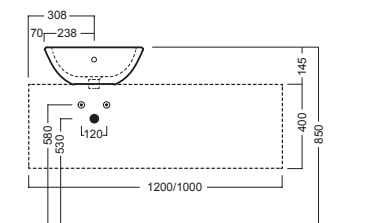

YOM6

INSTALLAZIONE INSTALLATION

in appoggio
surface-mounted

su base lavabo SLIDING WOOD SYSTEM
on SLIDING WOOD SYSTEM sink base unit

ACCESSORI ACCESSORIES

YXMY
sifone di scarico
drain trap

YXMQ (BI-White)
YXMR (CR-Chrome)
piletta con tappo "Up & Down"
drain siphon with "Up & Down" cap

DISEGNO TECNICO TECHNICAL DESIGN

SLIDING wood system_taglio 3 sx - cut 3 lh

SLIDING wood system_taglio 3 dx - cut 3 rh

SLIDING wood system_taglio 3 centrale - cut 3 central

SLIDING wood system_taglio 4 doppio - cut 4 double