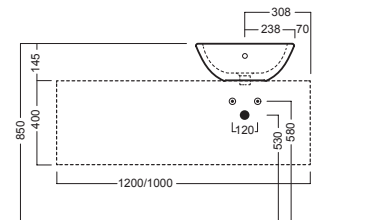

YOM6

INSTALLAZIONE INSTALLATION

in appoggio
surface-mounted

su base lavabo SLIDING WOOD SYSTEM
on SLIDING WOOD SYSTEM sink base unit

ACCESSORI ACCESSORIES

YXMY
sifone di scarico
drain trap

YXMQ (BI-White)
YXMR (CR-Chrome)
piletta con tappo "Up & Down"
drain siphon with "Up & Down" cap

DISEGNO TECNICO TECHNICAL DESIGN

SLIDING wood system_taglio 3 sx - cut 3 lh

SLIDING wood system_taglio 3 dx - cut 3 rh

SLIDING wood system_taglio 3 centrale - cut 3 central

SLIDING wood system_taglio 4 doppio - cut 4 double